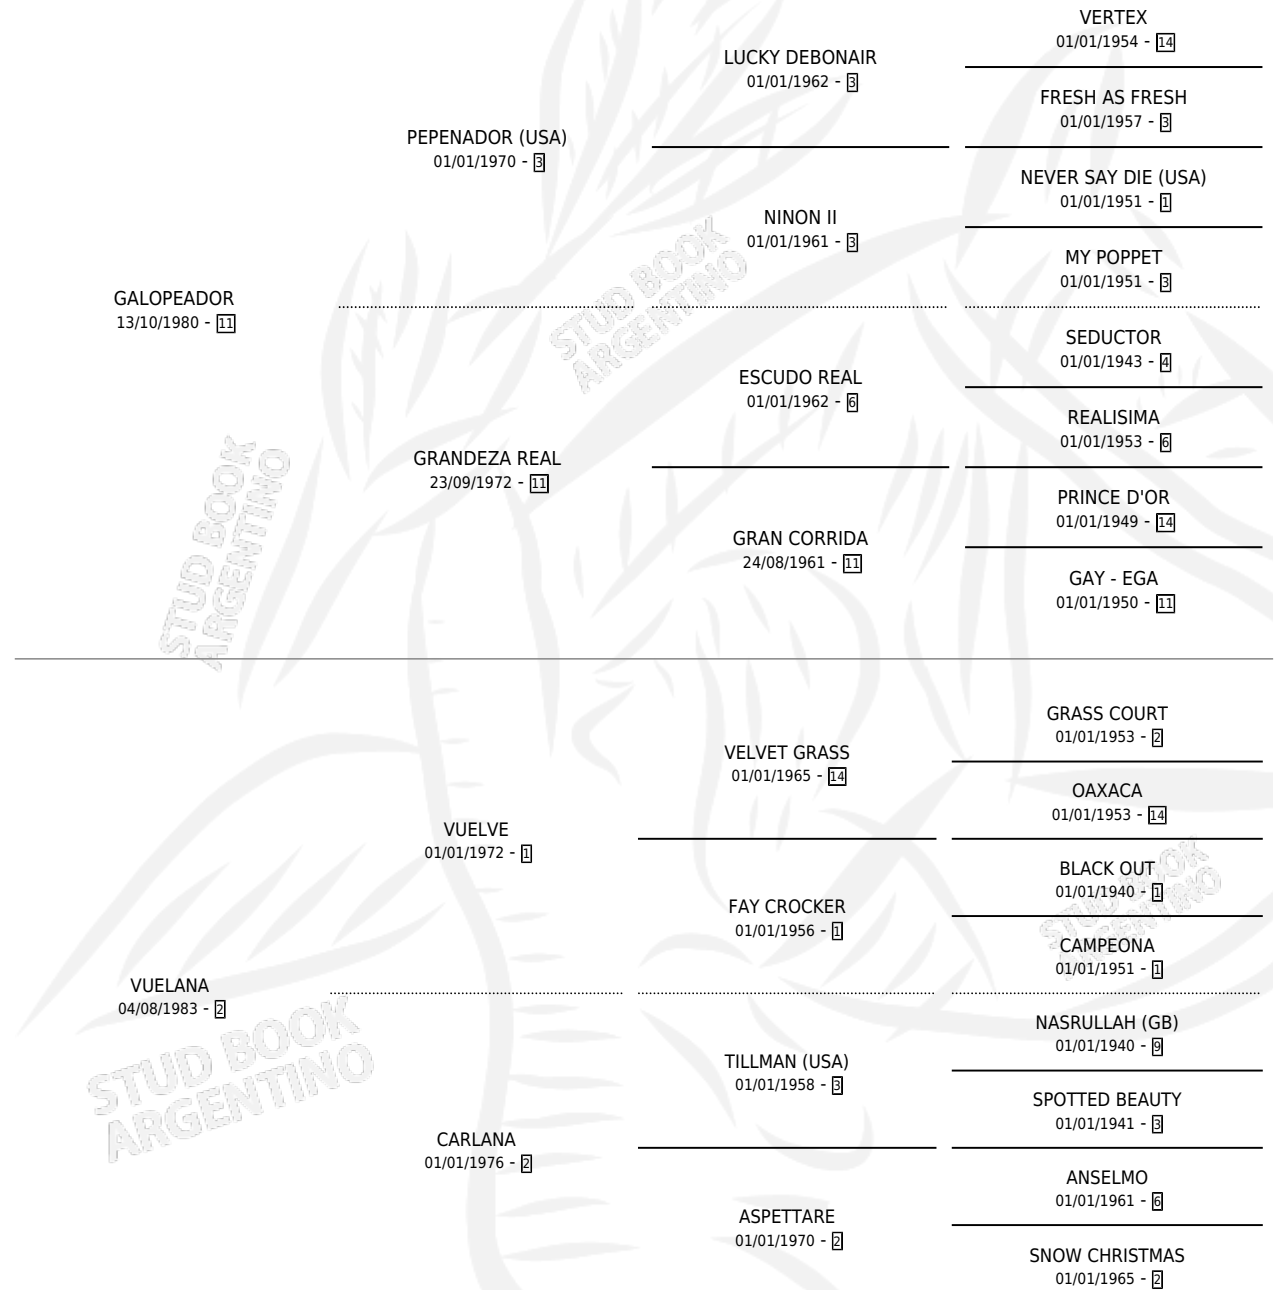

GALOPE GAUCHO

por GALOPEADOR y VUELANA por VUELVE

Argentina · Macho · Alazan · SP · 01/12/1993
Familia 2-r · Volumen 35

ESTADO

TIPIFICACIÓN SANGUÍNEA	X
TIPIFICACIÓN POR ADN	X
PASAPORTE	X
IDENTIFICACIÓN POR MICROCHIP	X
REPRODUCTOR	X

Lugar de nacimiento: Cr

Criador: Sin dato

PEDIGREE

GALOPE GAUCHO

Datos oficiales del Stud Book Argentino

Documento generado el 03/05/2026

studbook.org.ar