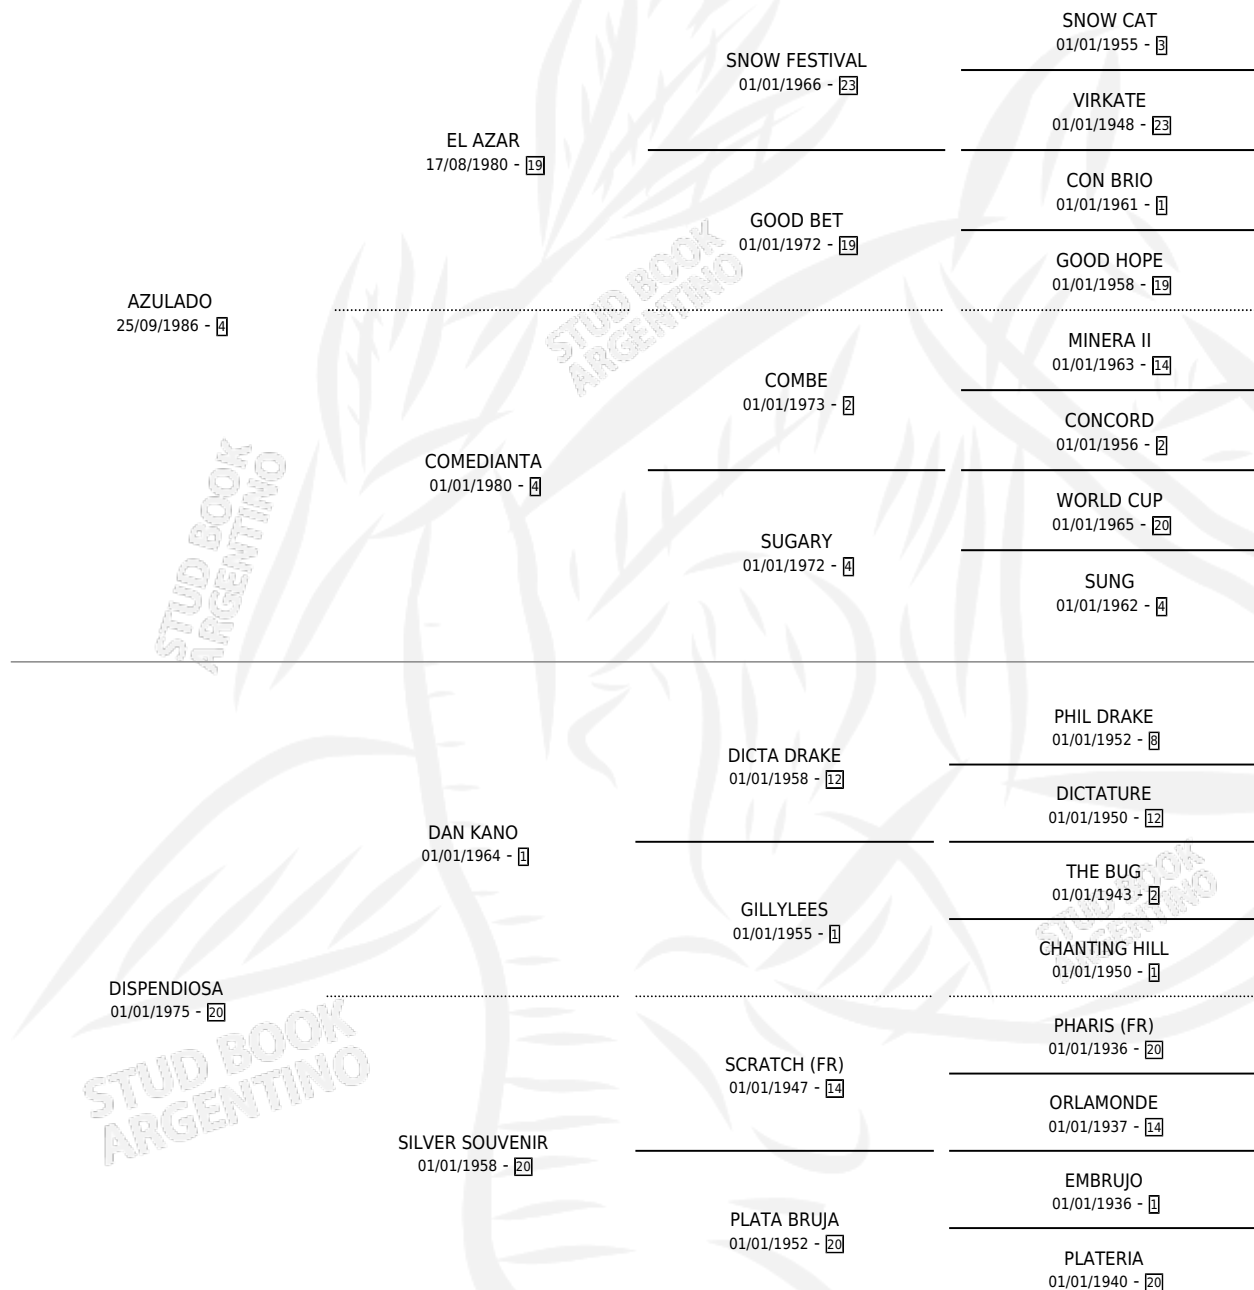

KANA AZUL

por AZULADO y DISPENDIOSA por DAN KANO

Argentina · Hembra · Zaino Colorado · SP · 24/11/1993
Familia 20-d · Volumen 35

ESTADO

TIPIFICACIÓN SANGUÍNEA	✓
TIPIFICACIÓN POR ADN	✓
PASAPORTE	X
IDENTIFICACIÓN POR MICROCHIP	X
REPRODUCTOR	✓

Lugar de nacimiento: El Rancho

Criador: Sin dato

~

HIJOS

	MACHOS	HEMBRAS
4 NACIERON	3	1

SIN ACTUACIONES

PEDIGREE