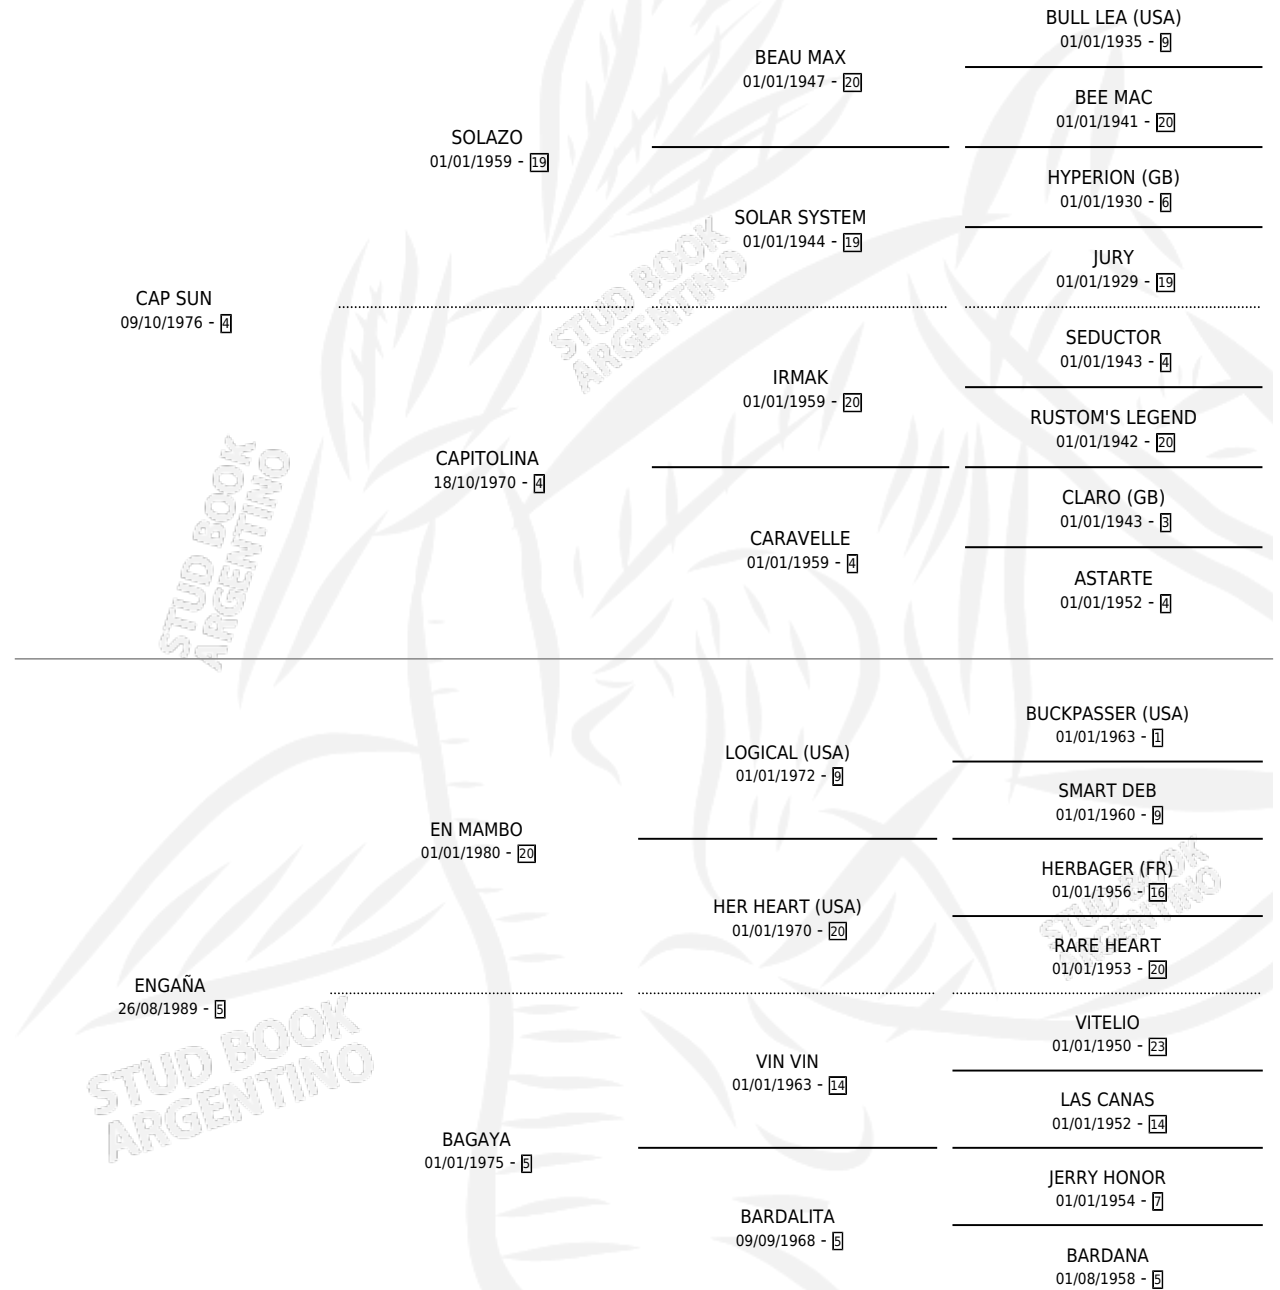

CAPITA

por CAP SUN y ENGAÑA por EN MAMBO

Argentina · Hembra · Alazan · SP · 07/10/1993
Familia 5-e · Volumen 35

ESTADO

TIPIFICACIÓN SANGUÍNEA	X
TIPIFICACIÓN POR ADN	X
PASAPORTE	X
IDENTIFICACIÓN POR MICROCHIP	X
REPRODUCTOR	X

Lugar de nacimiento: El Estrellano

Criador: Sin dato

PEDIGREE

CAPITA

Datos oficiales del Stud Book Argentino

Documento generado el 04/05/2026

studbook.org.ar