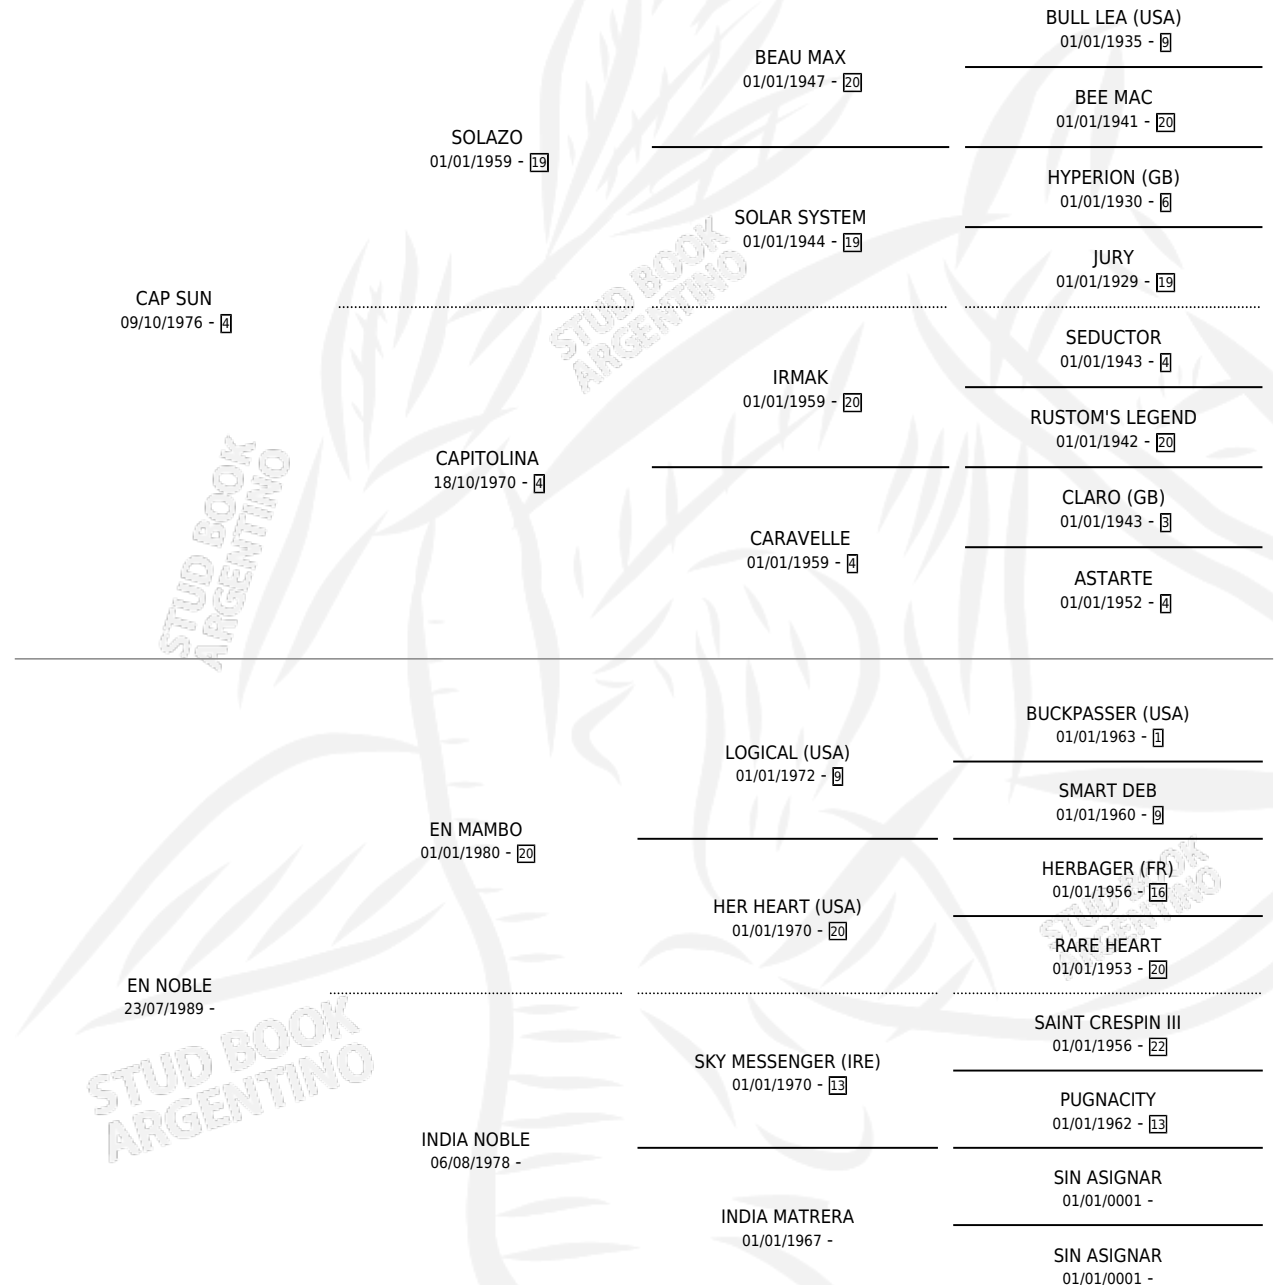

CAP CONDE

por CAP SUN y EN NOBLE por EN MAMBO

Argentina · Macho · Zaino Doradillo · SP · 25/10/1993
Familia · Volumen 35

ESTADO

TIPIFICACIÓN SANGUÍNEA	X
TIPIFICACIÓN POR ADN	X
PASAPORTE	X
IDENTIFICACIÓN POR MICROCHIP	X
REPRODUCTOR	X

Lugar de nacimiento: El Estrellano

Criador: Sin dato

PEDIGREE

CAP CONDE

Datos oficiales del Stud Book Argentino

Documento generado el 04/05/2026

studbook.org.ar