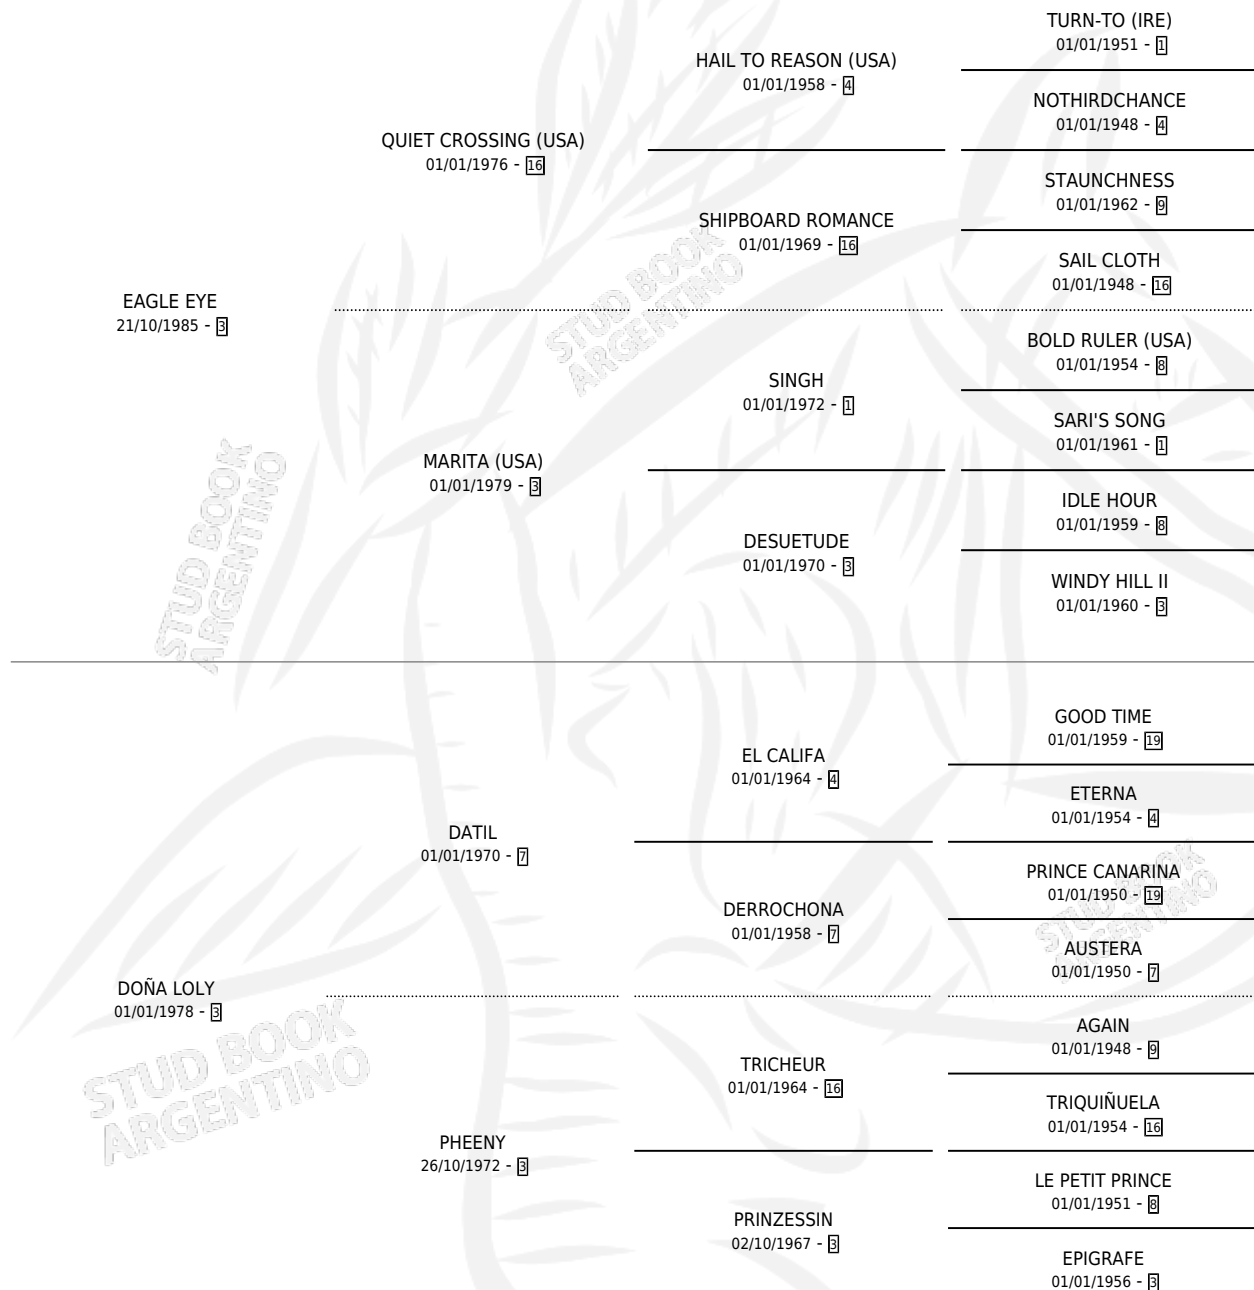

LUCELLE

por **EAGLE EYE** y **DOÑA LOLY** por **DATIL**

Argentina · Hembra · Alazan · SP · 10/11/1993
Familia 3-n · Volumen 35

ESTADO

TIPIFICACIÓN SANGUÍNEA	X
TIPIFICACIÓN POR ADN	X
PASAPORTE	X
IDENTIFICACIÓN POR MICROCHIP	X
REPRODUCTOR	X

Lugar de nacimiento: Tierra Nuestra

Criador: Sin dato

PEDIGREE

LUCELLE

Datos oficiales del Stud Book Argentino

Documento generado el 07/05/2026

studbook.org.ar