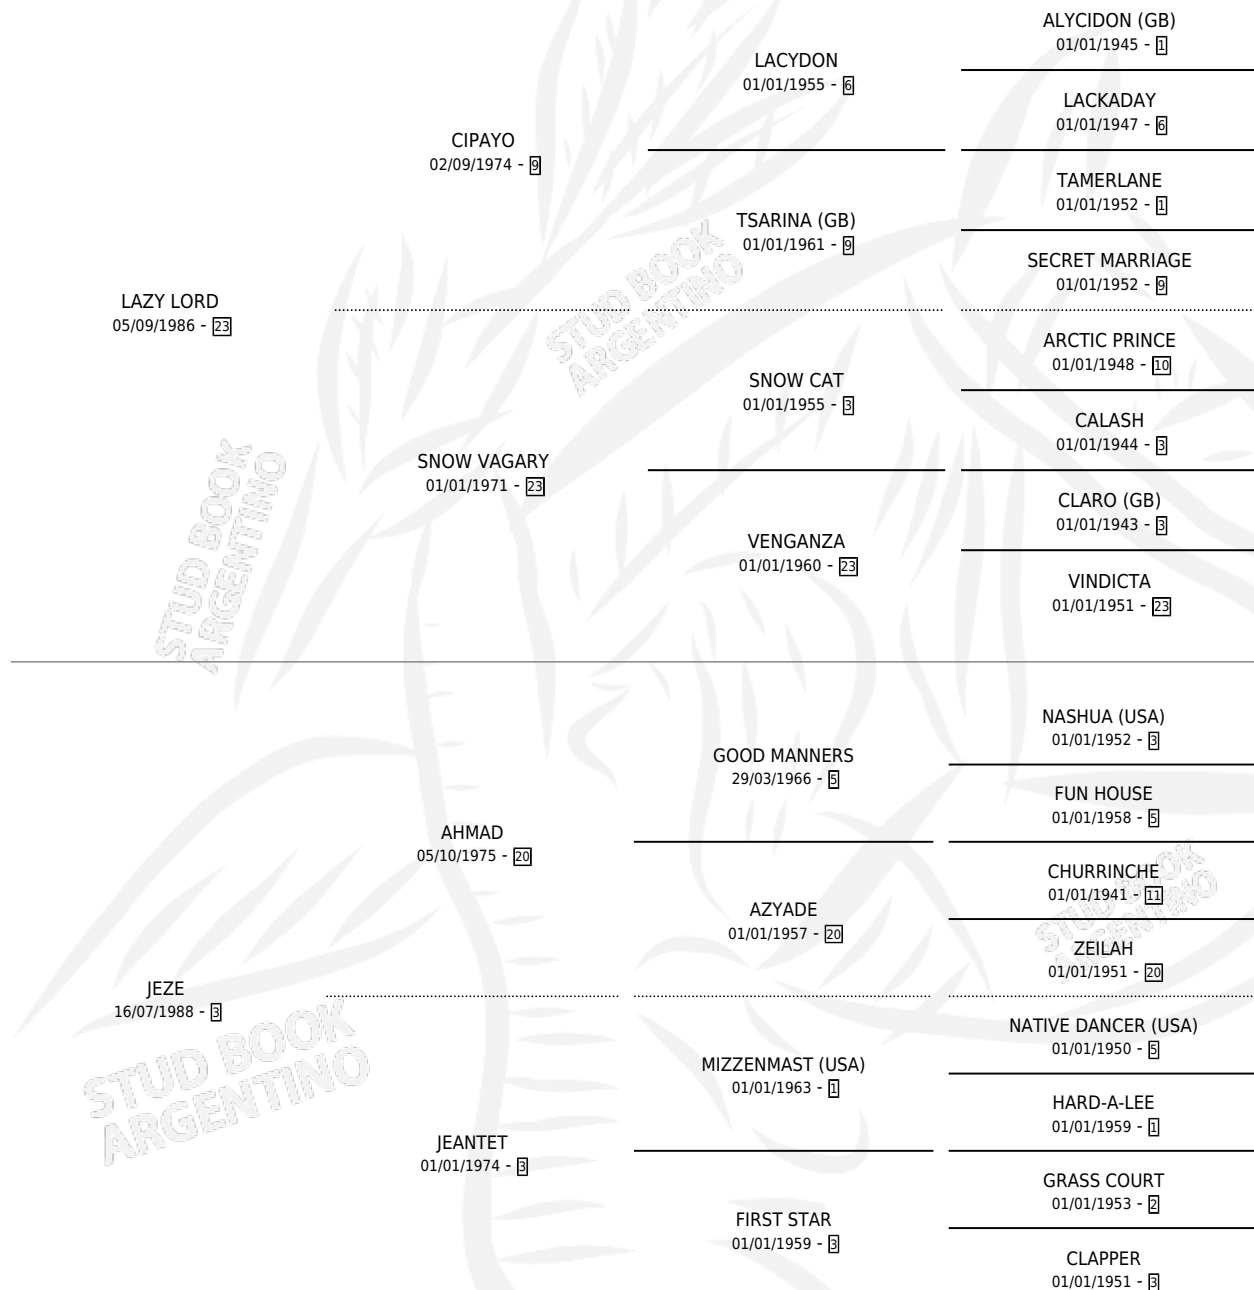

LADY JEZE

por LAZY LORD y JEZE por AHMAD

Argentina · Hembra · Zaino · SP · 27/11/1993
Familia 3-n · Volumen 35

ESTADO

TIPIFICACIÓN SANGUÍNEA	X
TIPIFICACIÓN POR ADN	X
PASAPORTE	X
IDENTIFICACIÓN POR MICROCHIP	X
REPRODUCTOR	X

Lugar de nacimiento: Horizonte
Criador: El Horizonte Sca

PEDIGREE