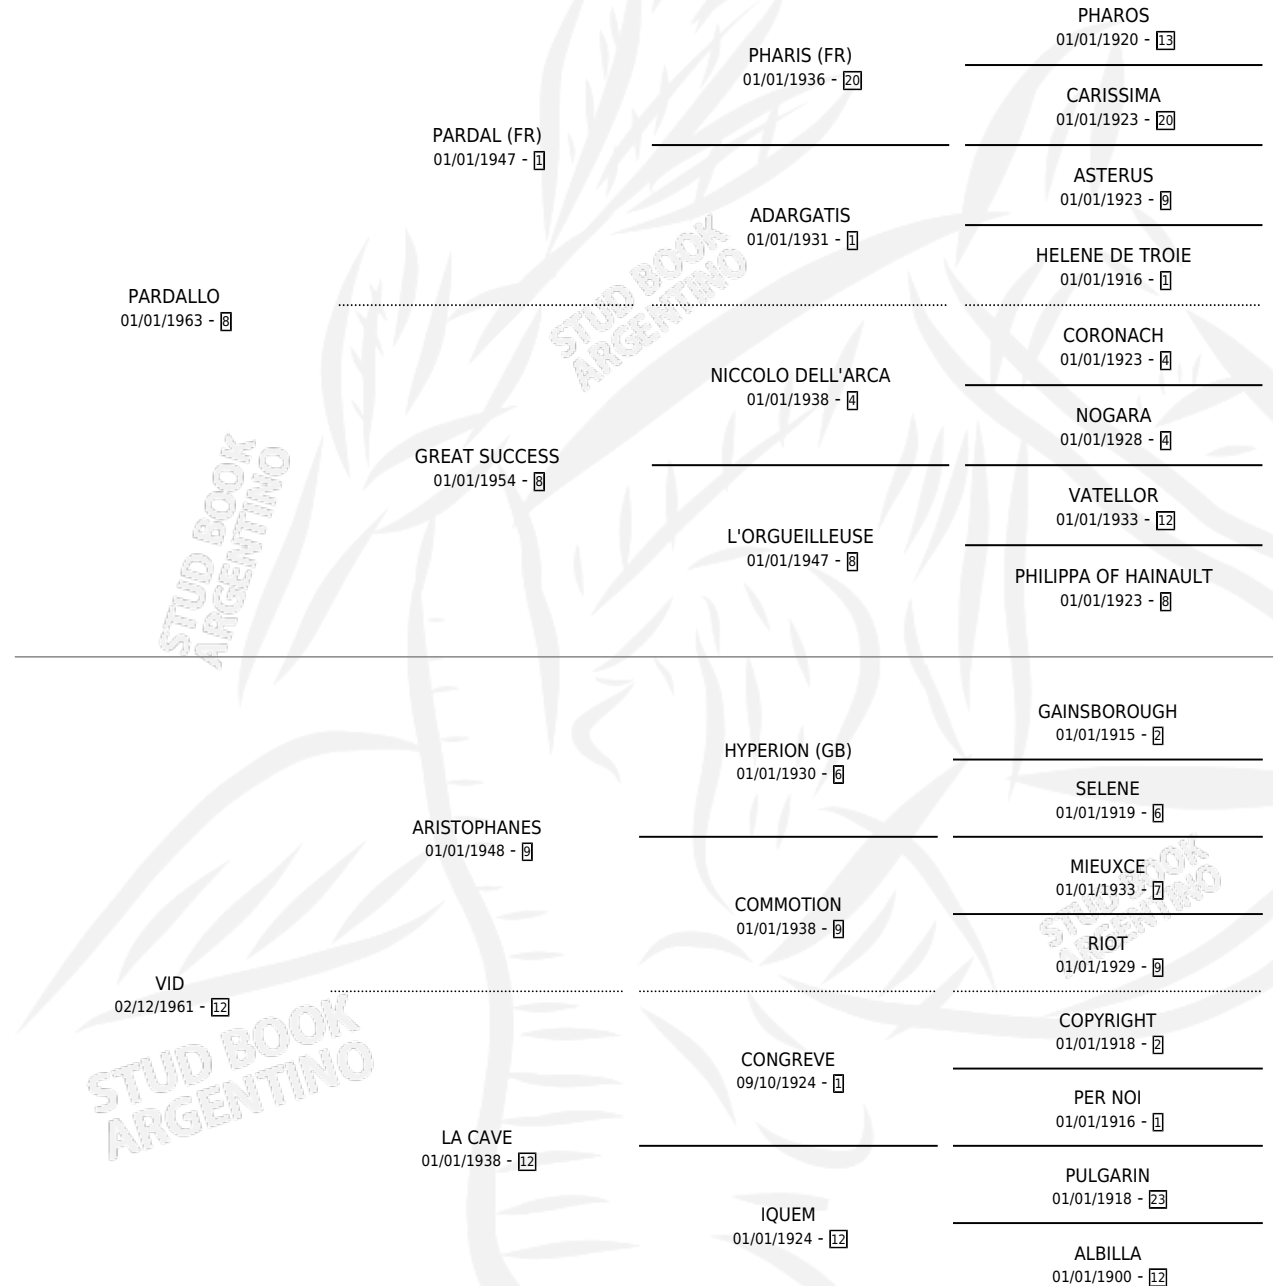

CASK

por **PARDALLO** y **VID** por **ARISTOPHANES**

Argentina · Macho · Alazan · SP · 10/08/1972
Familia 12-d · Volumen 28

ESTADO

TIPIFICACIÓN SANGUÍNEA	X
TIPIFICACIÓN POR ADN	X
PASAPORTE	X
IDENTIFICACIÓN POR MICROCHIP	X
REPRODUCTOR	X

Lugar de nacimiento: Campo particular

Criador: Sin dato

PEDIGREE

CASK

Datos oficiales del Stud Book Argentino

Documento generado el 20/04/2026

studbook.org.ar