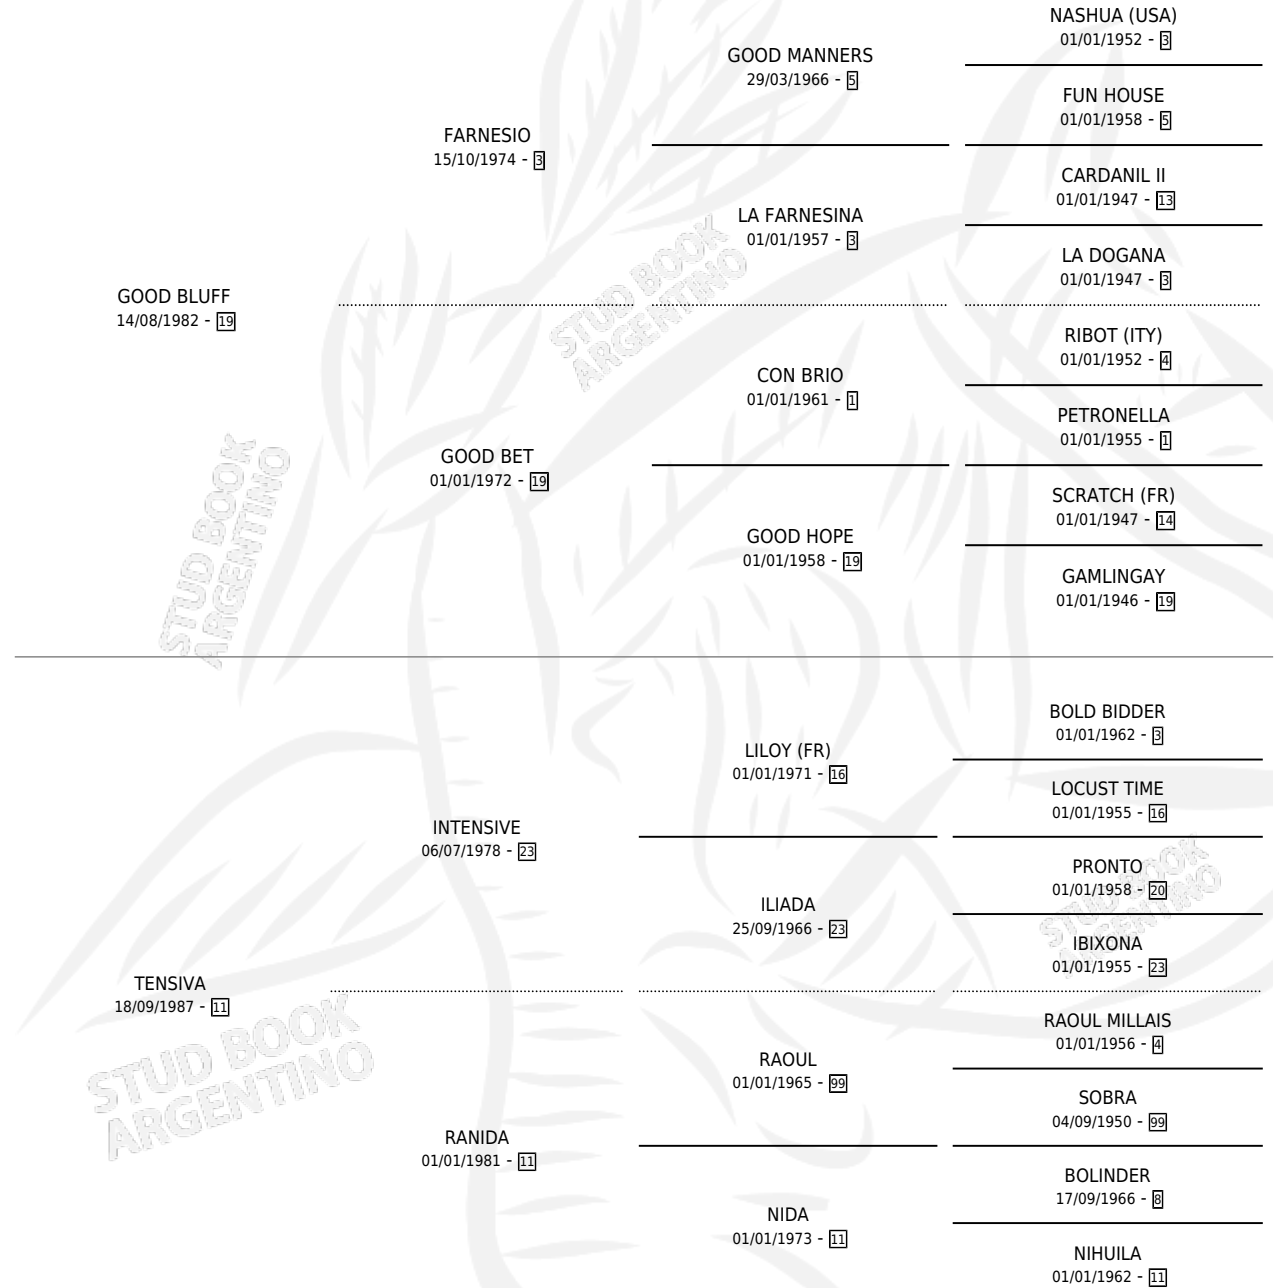

SIVANA GOOD

por GOOD BLUFF y TENSIVA por INTENSIVE

Argentina · Hembra · Zaino · SP · 20/11/1993
Familia 11-d · Volumen 35

ESTADO

TIPIFICACIÓN SANGUÍNEA	X
TIPIFICACIÓN POR ADN	X
PASAPORTE	X
IDENTIFICACIÓN POR MICROCHIP	X
REPRODUCTOR	X

Lugar de nacimiento: Don Pipi

Criador: Sin dato

PEDIGREE

SIVANA GOOD

Datos oficiales del Stud Book Argentino

Documento generado el 12/06/2026

studbook.org.ar