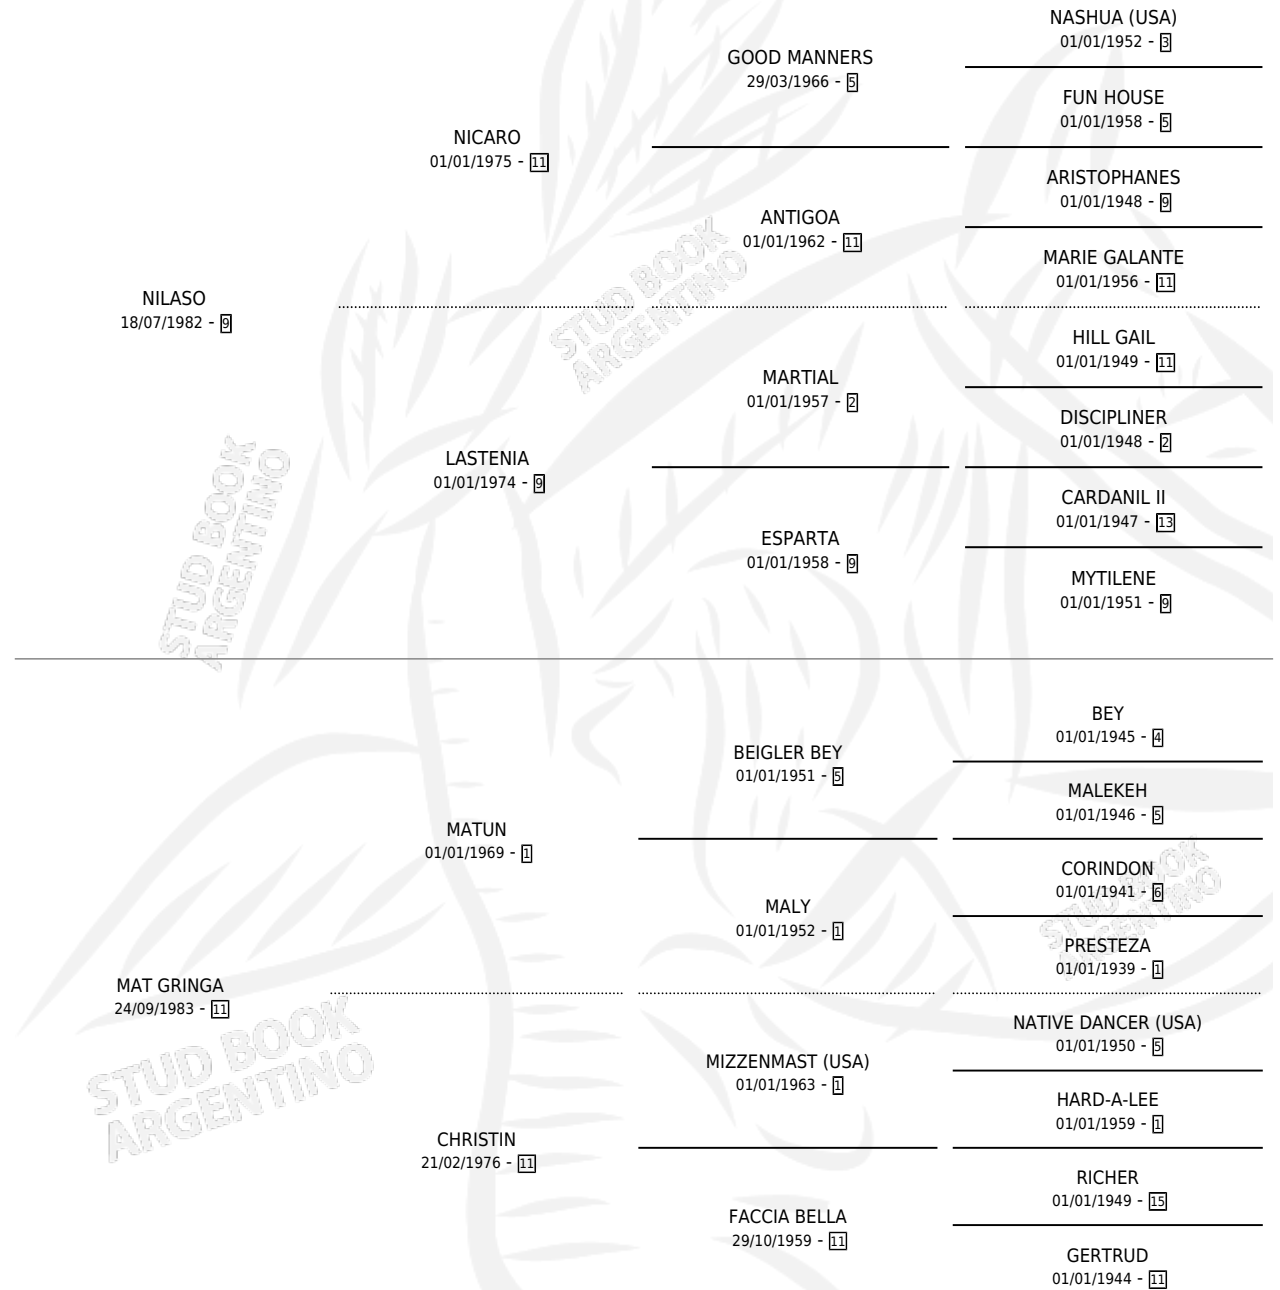

INVASORA BERTA

por NILASO y MAT GRINGA por MATUN

Argentina · Hembra · Alazan · SP · 01/10/1993
Familia 11-c · Volumen 35

ESTADO

TIPIFICACIÓN SANGUÍNEA	✓
TIPIFICACIÓN POR ADN	X
PASAPORTE	X
IDENTIFICACIÓN POR MICROCHIP	X
REPRODUCTOR	X

Lugar de nacimiento: Gra-fab

Criador: Sin dato

PEDIGREE

EXPORTACIÓN / IMPORTACIÓN

FECHA	MOVIMIENTO	PAÍS
01/10/1995	EXPORTADO	CHILE

INVASORA BERTA

Datos oficiales del Stud Book Argentino

Documento generado el 02/05/2026