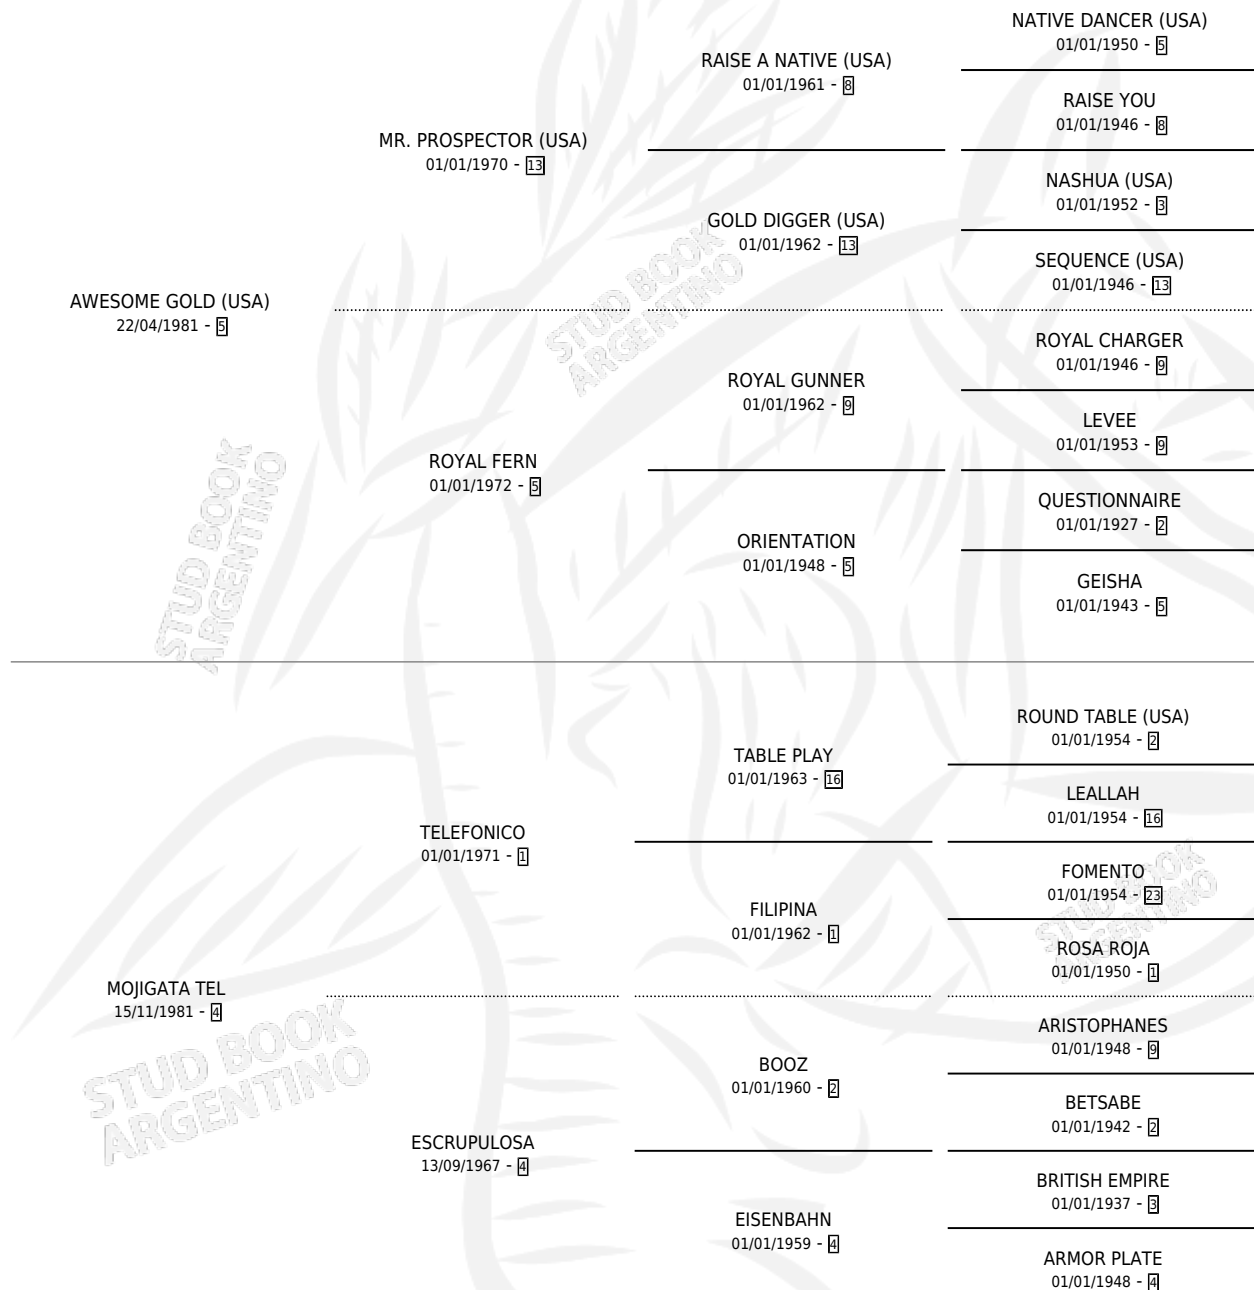

ABDALITA

por **AWESOME GOLD (USA)** y **MOJIGATA TEL** por **TELEFONICO**

Argentina · Hembra · Alazan · SP · 14/10/1993
Familia 4-e · Volumen 35

ESTADO

TIPIFICACIÓN SANGUÍNEA	✓
TIPIFICACIÓN POR ADN	✓
PASAPORTE	X
IDENTIFICACIÓN POR MICROCHIP	X
REPRODUCTOR	✓

Lugar de nacimiento: Divisadero
Criador: Leon Jose Manuel Sucesion

~

HIJOS

	MACHOS	HEMBRAS
3 NACIERON	1	2
2 CORRIERON	0	2
1 GANARON	0	1
0 GANADORES CL	0 GANADORES GR	0 GANADORES G1

PEDIGREE