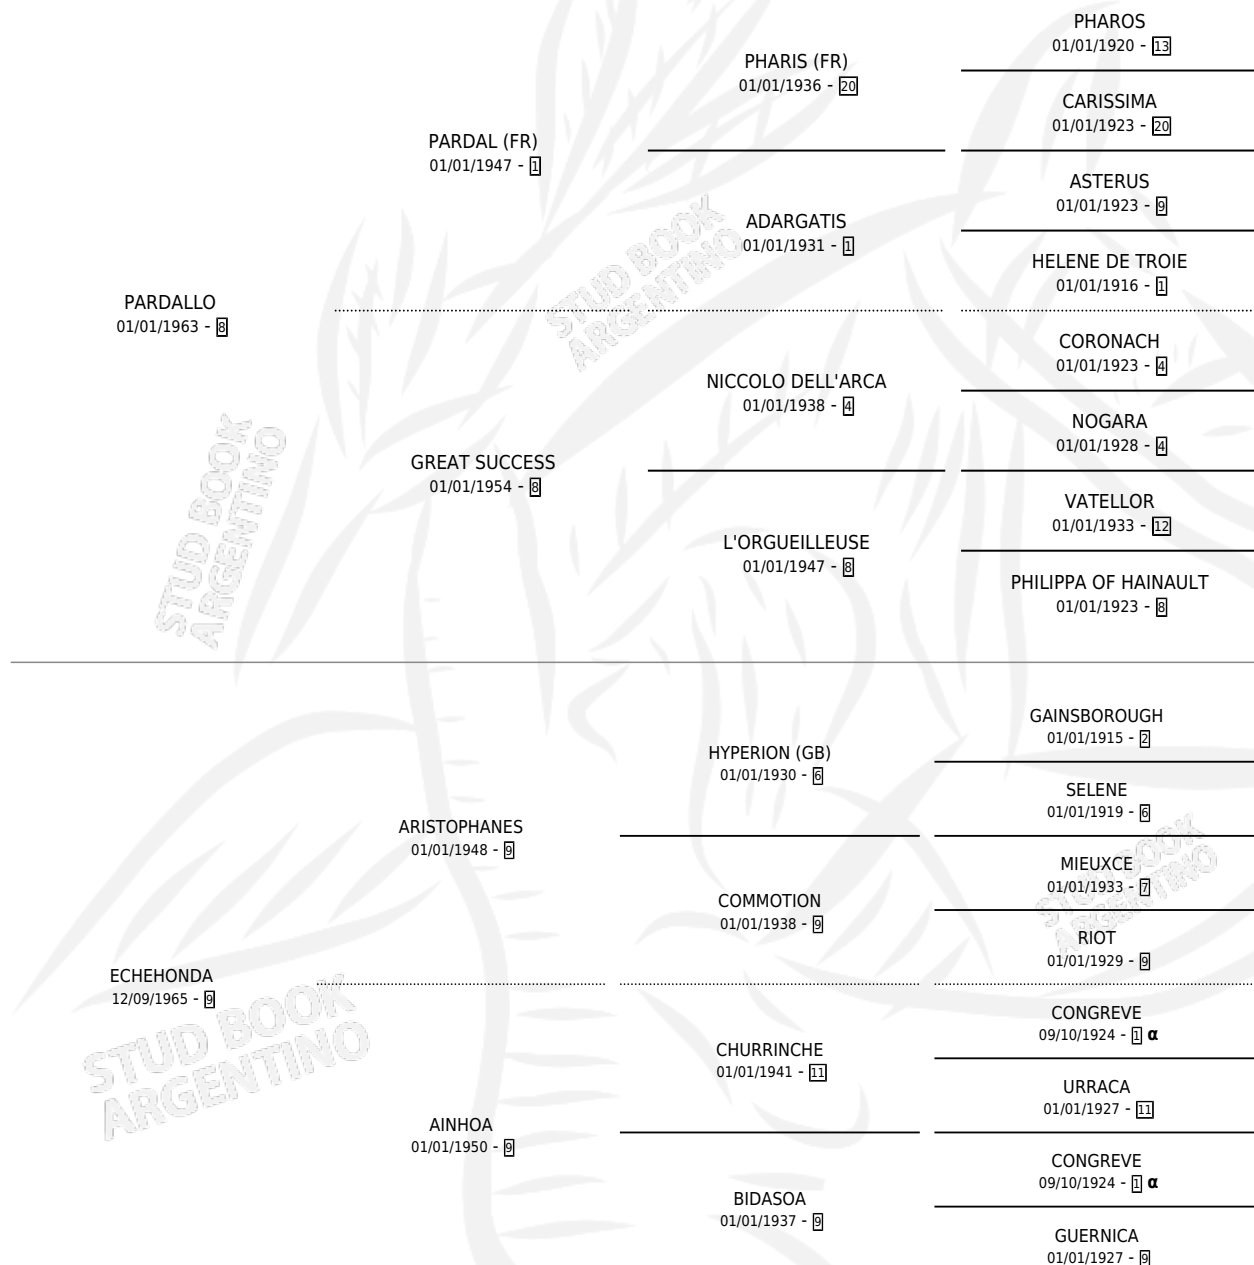

AZCARRIA

por **PARDALLO** y **ECHEHONDA** por **ARISTOPHANES**

PEDIGREE

Argentina · Hembra · Alazan · SP · 12/08/1972
Familia 9-g · Volumen 28

ESTADO

TIPIFICACIÓN SANGUÍNEA	X
TIPIFICACIÓN POR ADN	X
PASAPORTE	X
IDENTIFICACIÓN POR MICROCHIP	X
REPRODUCTOR	✓

Lugar de nacimiento: Campo particular
Criador: Sin dato

~

HIJOS

	MACHOS	HEMBRAS
3 NACIERON	0	3
1 CORRIERON	0	1
1 GANARON	0	1
0 GANADORES CL	0 GANADORES GR	0 GANADORES G1

INBREEDING : α

S

mientos 1 / Efectividad 33.33%

PADRILLO	PRODUCTO	CRIADOR	1ER SERVICIO	ÚLTIMO SERVICIO
NOBLE QUILLO (USA)	∅		22/08/1985	02/11/1985
AZCARRIA	∅			
PROPIO	ARAGONESA (H A, 13/08/1985)	SIN DATO		

Datos oficiales del Stud Book Argentino

Documento generado el 06/05/2026