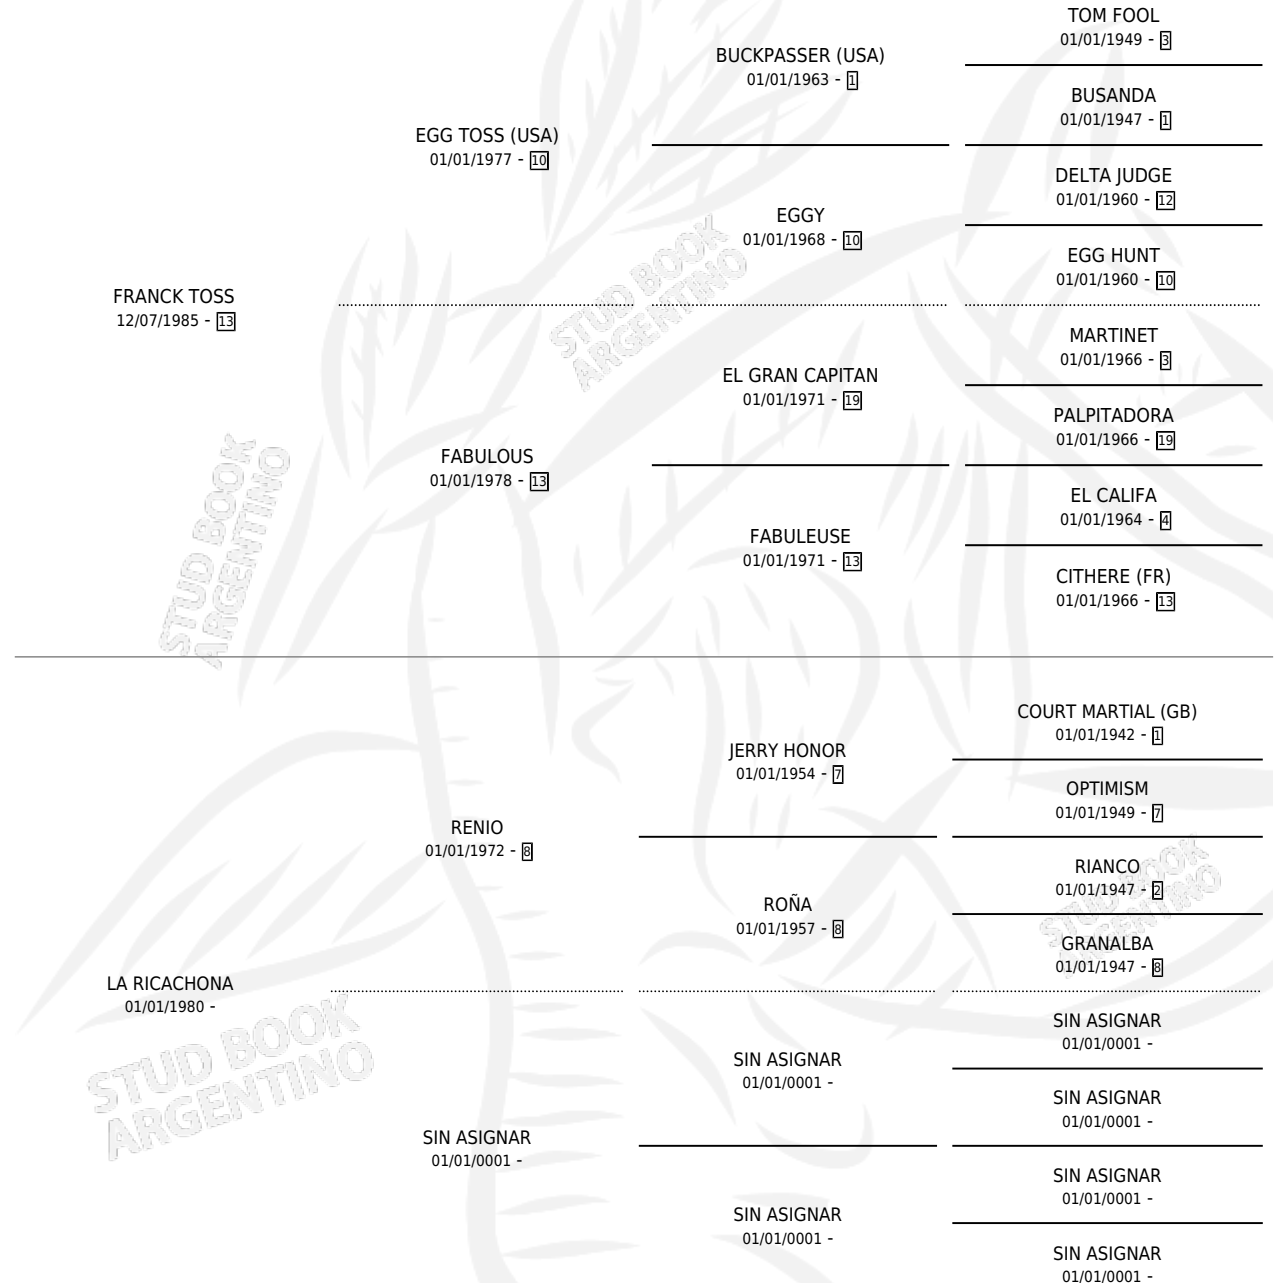

RICONA

por **FRANCK TOSS** y **LA RICACHONA** por **RENIO**

Argentina · Hembra · Tordillo · SP · 29/11/1993
Familia · Volumen 35

ESTADO

TIPIFICACIÓN SANGUÍNEA	X
TIPIFICACIÓN POR ADN	X
PASAPORTE	X
IDENTIFICACIÓN POR MICROCHIP	X
REPRODUCTOR	X

Lugar de nacimiento: Legui

Criador: Sin dato

PEDIGREE