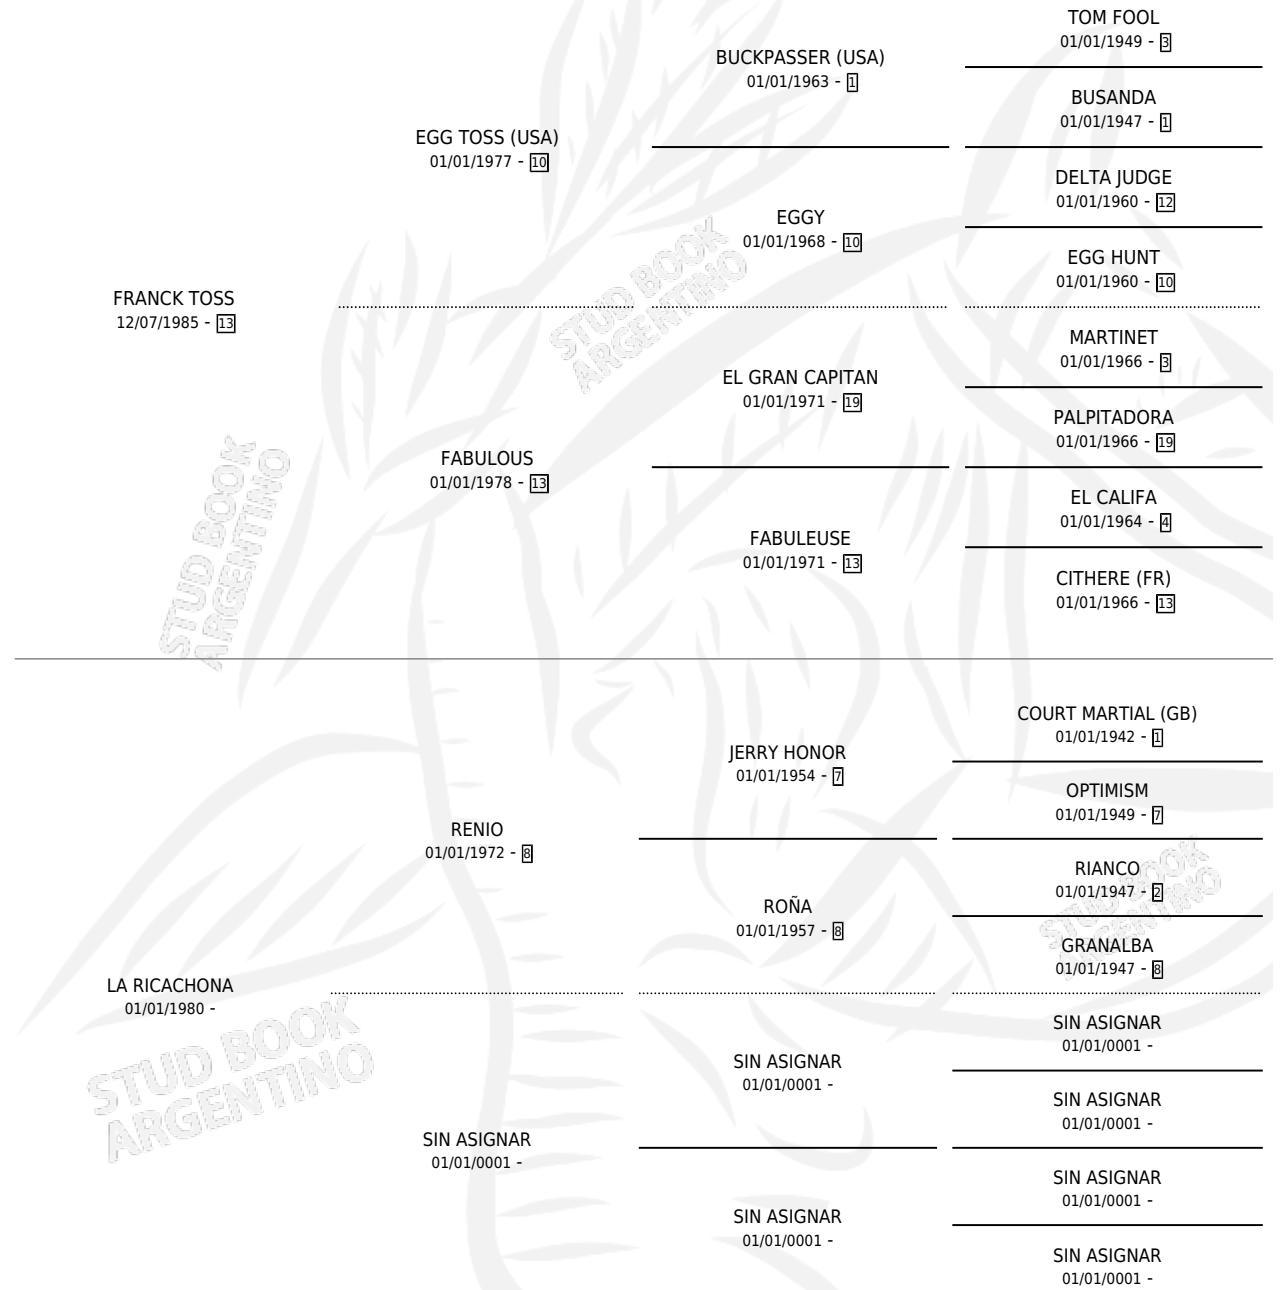

RICONA

por **FRANCK TOSS** y **LA RICACHONA** por **RENIO**

Argentina · Hembra · Tordillo · SP · 29/11/1993
Familia · Volumen 35

ESTADO

TIPIFICACIÓN SANGUÍNEA	X
TIPIFICACIÓN POR ADN	X
PASAPORTE	X
IDENTIFICACIÓN POR MICROCHIP	X
REPRODUCTOR	X

Lugar de nacimiento: Legui

Criador: Sin dato

PEDIGREE