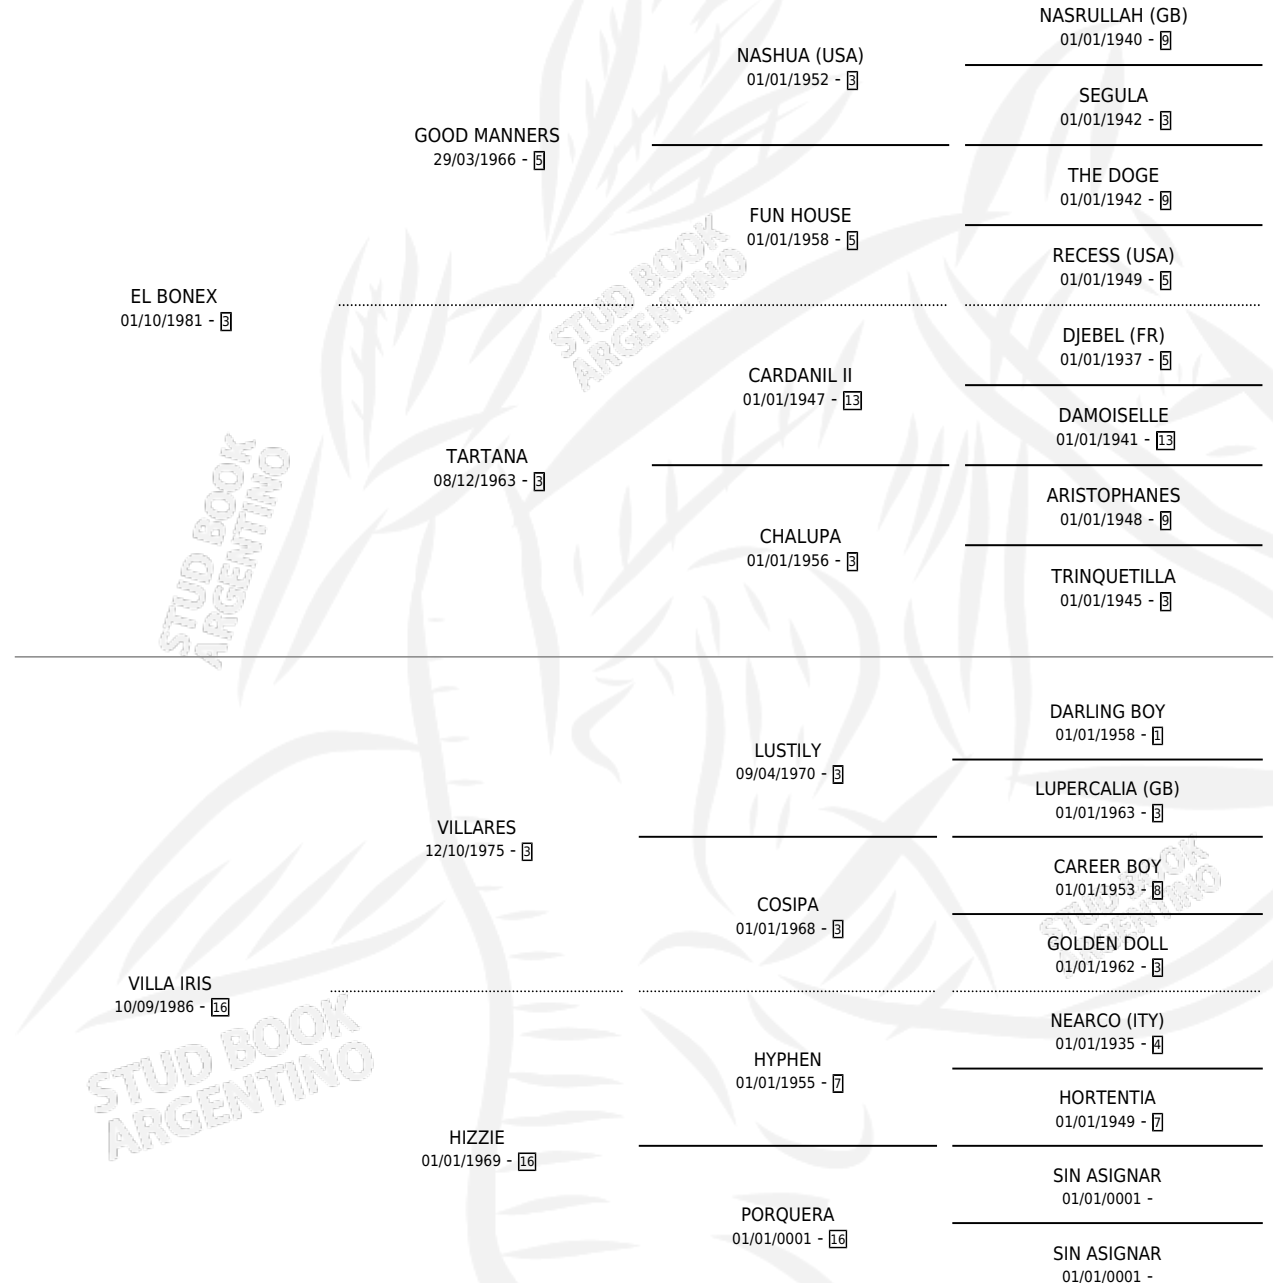

Lugar de nacimiento: Los Federales

Criador: Sin dato

~

HIJOS

	MACHOS	HEMBRAS
2 NACIERON	0	2
1 CORRIERON	0	1

SIN ACTUACIONES

PEDIGREE

CAMPAÑA

Solo carreras oficiales de Argentina

POR EDAD

EDAD	CC	1°	2°	3°	4°	5°	NP	CLC	CLG	CLCG1	CLGG1	IMPORTE	GANANCIA / CC
5 AÑOS	2	0	0	0	0	0	2	0	0	0	0	\$0	\$0
TOTALES	2	0	0	0	0	0	2	0	0	0	0	\$0	\$0
%		0.0%	0.0%	0.0%	0.0%	0.0%	100%	0.0%	0.0%	0.0%	0.0%		