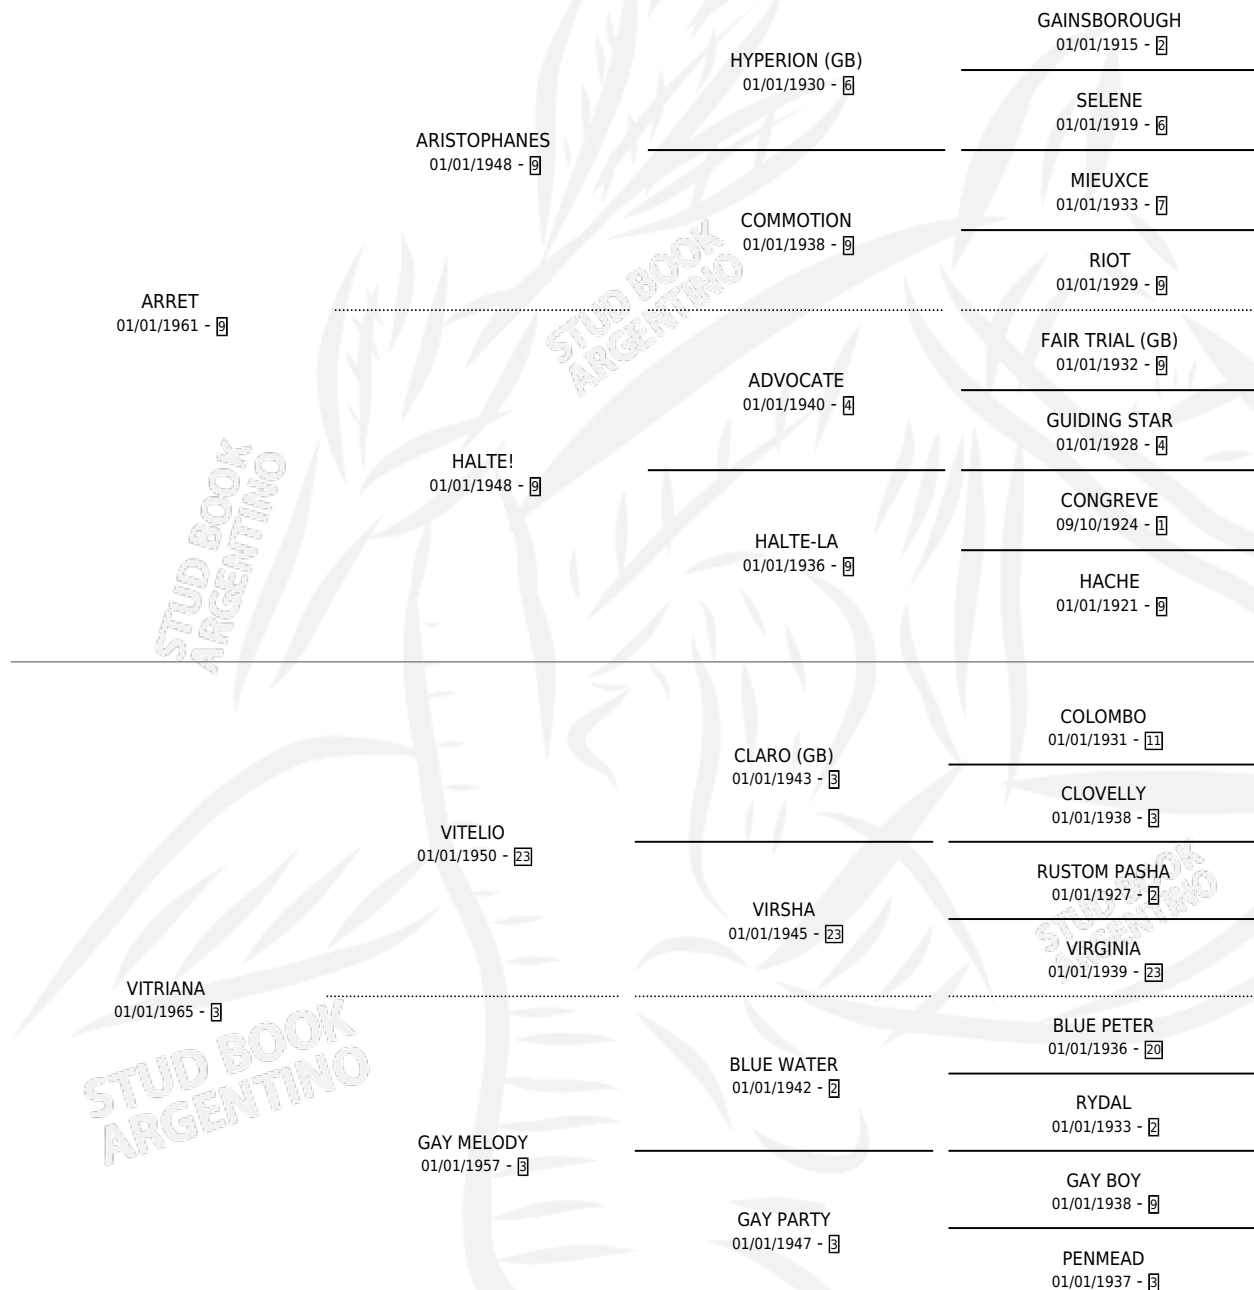

ARRE VASCO

por ARRET y VITRIANA por VITELIO

Argentina · Macho · Alazan · SP · 01/01/1972
Familia 3-h · Volumen 28

ESTADO

TIPIFICACIÓN SANGUÍNEA	X
TIPIFICACIÓN POR ADN	X
PASAPORTE	X
IDENTIFICACIÓN POR MICROCHIP	X
REPRODUCTOR	✓

Lugar de nacimiento: Campo particular

Criador: Sin dato

~

HIJOS

	MACHOS	HEMBRAS
26 NACIERON	17	9
1 CORRIERON	0	1
1 GANARON	0	1
0 GANADORES CL	0 GANADORES GR	0 GANADORES G1

PEDIGREE

CAMPAÑA

Solo carreras oficiales de Argentina