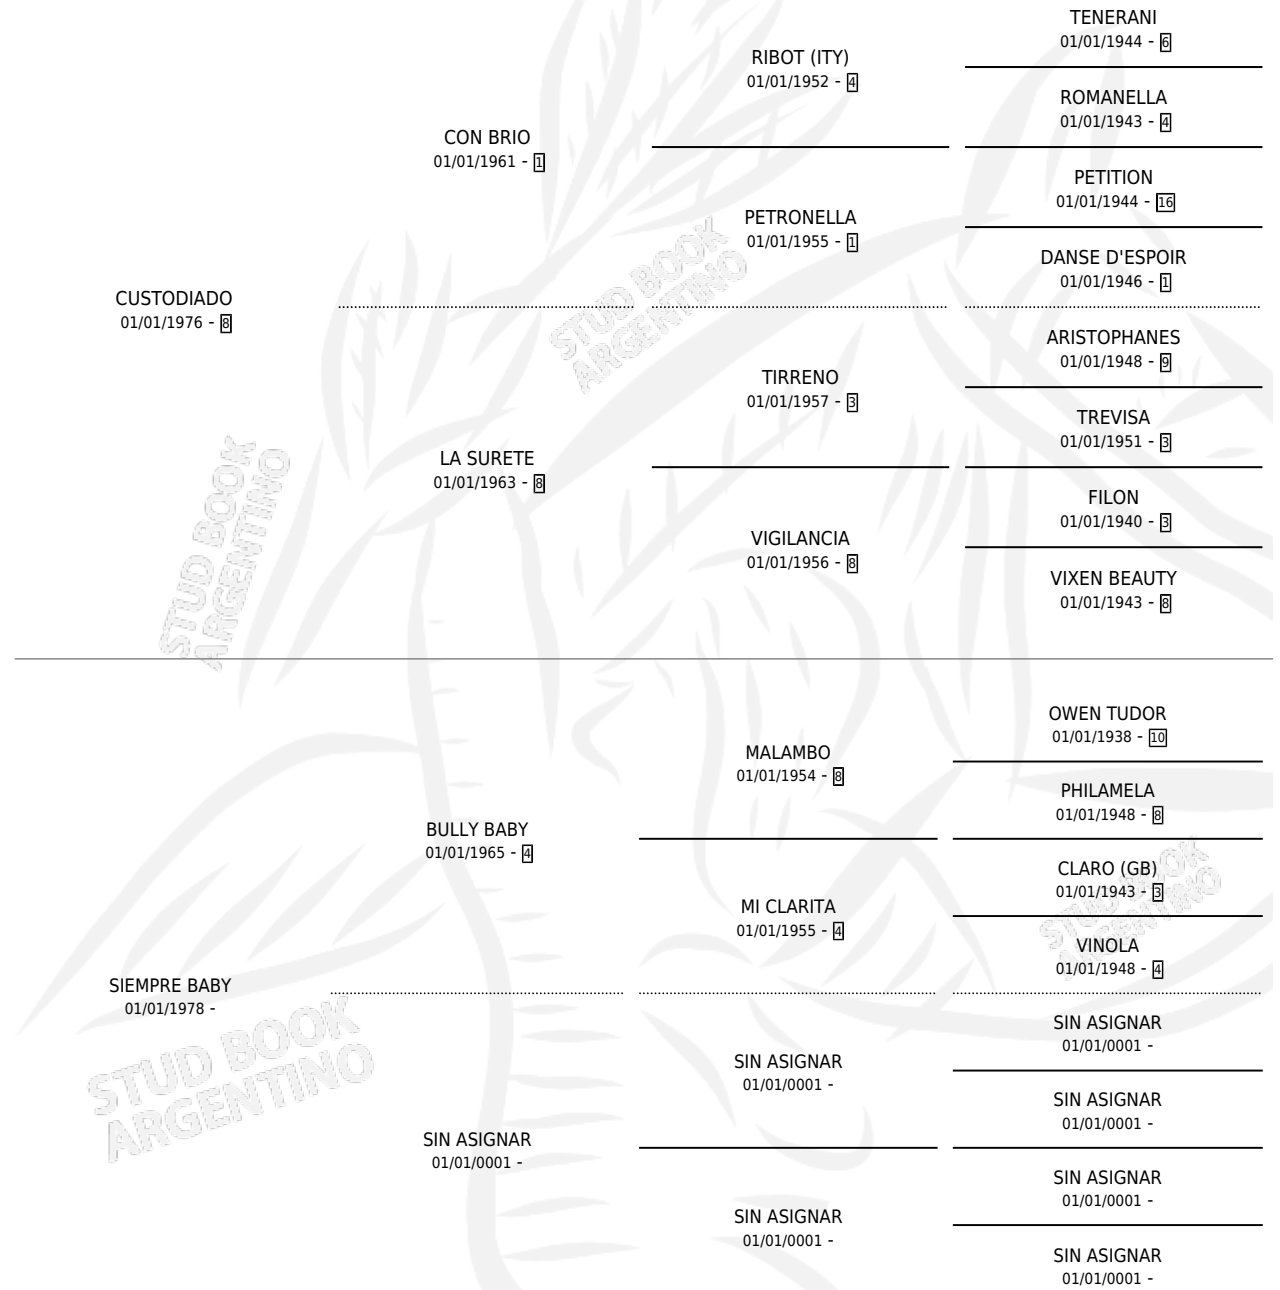

CONBRIK

por CUSTODIADO y SIEMPRE BABY por BULLY BABY

Argentina · Macho · Zaino · SP · 24/11/1993
Familia · Volumen 35

ESTADO

TIPIFICACIÓN SANGUÍNEA	X
TIPIFICACIÓN POR ADN	X
PASAPORTE	X
IDENTIFICACIÓN POR MICROCHIP	X
REPRODUCTOR	X

Lugar de nacimiento: Campo particular
Criador: Clerici Jose Rene y Salinas Jose Luis

PEDIGREE

CONBRIK

Datos oficiales del Stud Book Argentino

Documento generado el 12/06/2026

studbook.org.ar