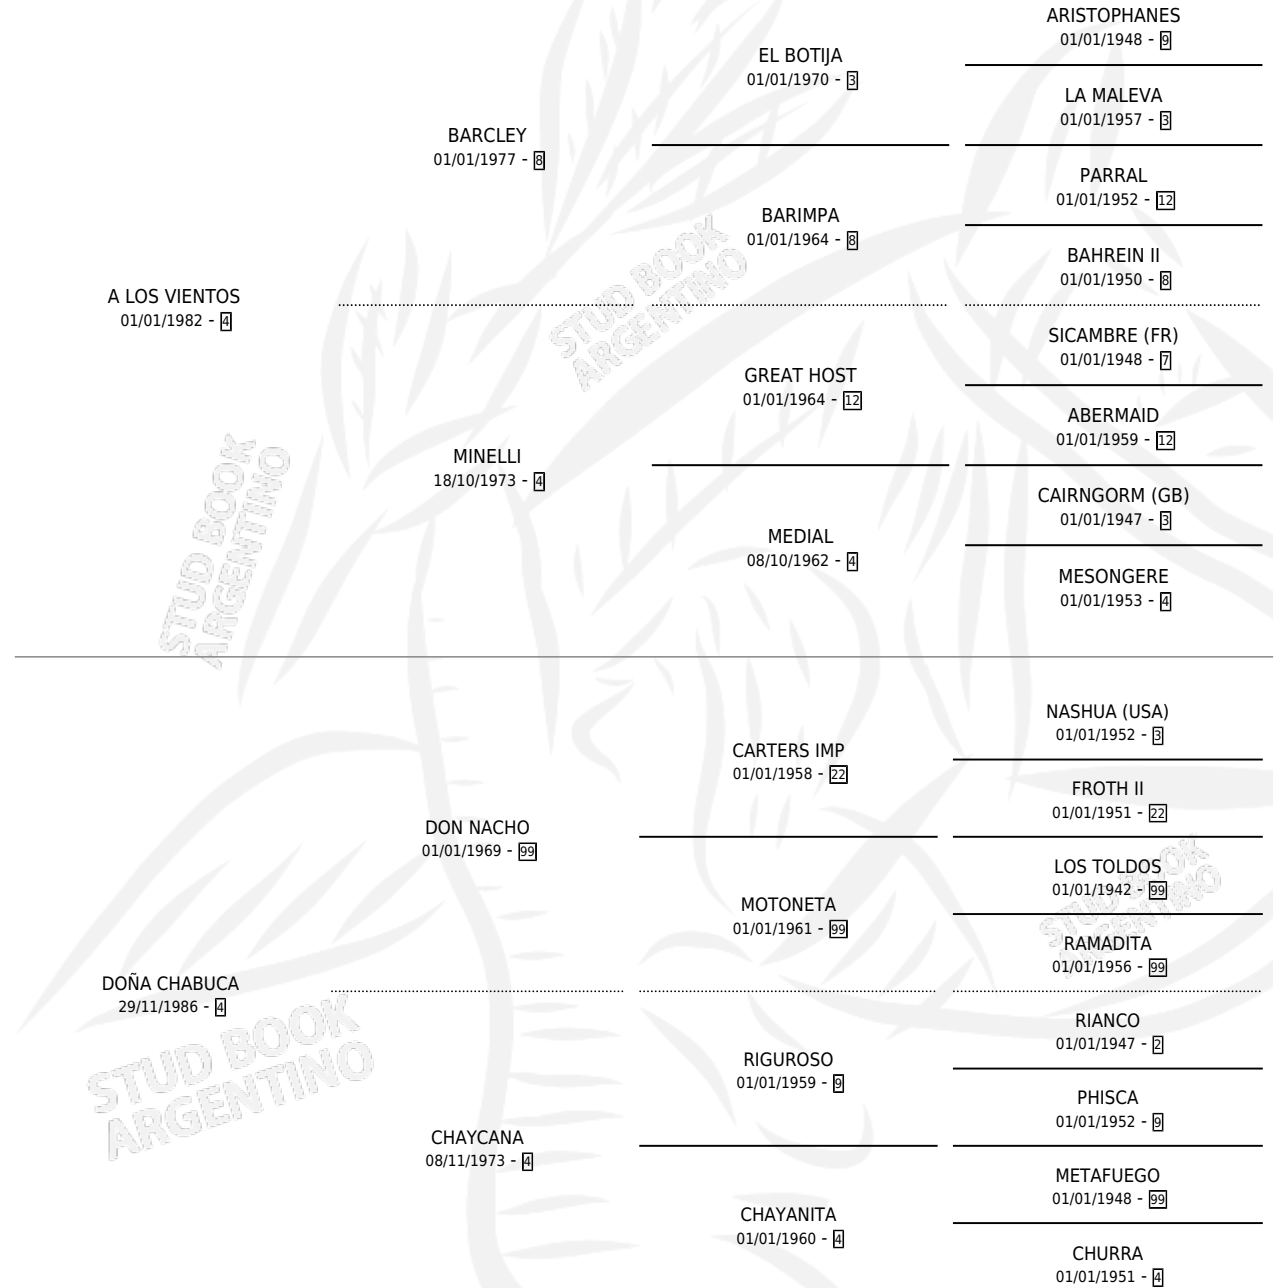

A LAS BRISAS

por A LOS VIENTOS y DOÑA CHABUCA por DON NACHO

Argentina · Hembra · Zaino · SP · 21/11/1993
Familia 4-b · Volumen 35

ESTADO

| | |
|------------------------------|---|
| TIPIFICACIÓN SANGUÍNEA | X |
| TIPIFICACIÓN POR ADN | X |
| PASAPORTE | X |
| IDENTIFICACIÓN POR MICROCHIP | X |
| REPRODUCTOR | X |

Lugar de nacimiento: Campo particular
Criador: Clerici Jose Rene y Salinas Jose Luis

PEDIGREE

A LAS BRISAS

Datos oficiales del Stud Book Argentino

Documento generado el 07/05/2026

studbook.org.ar