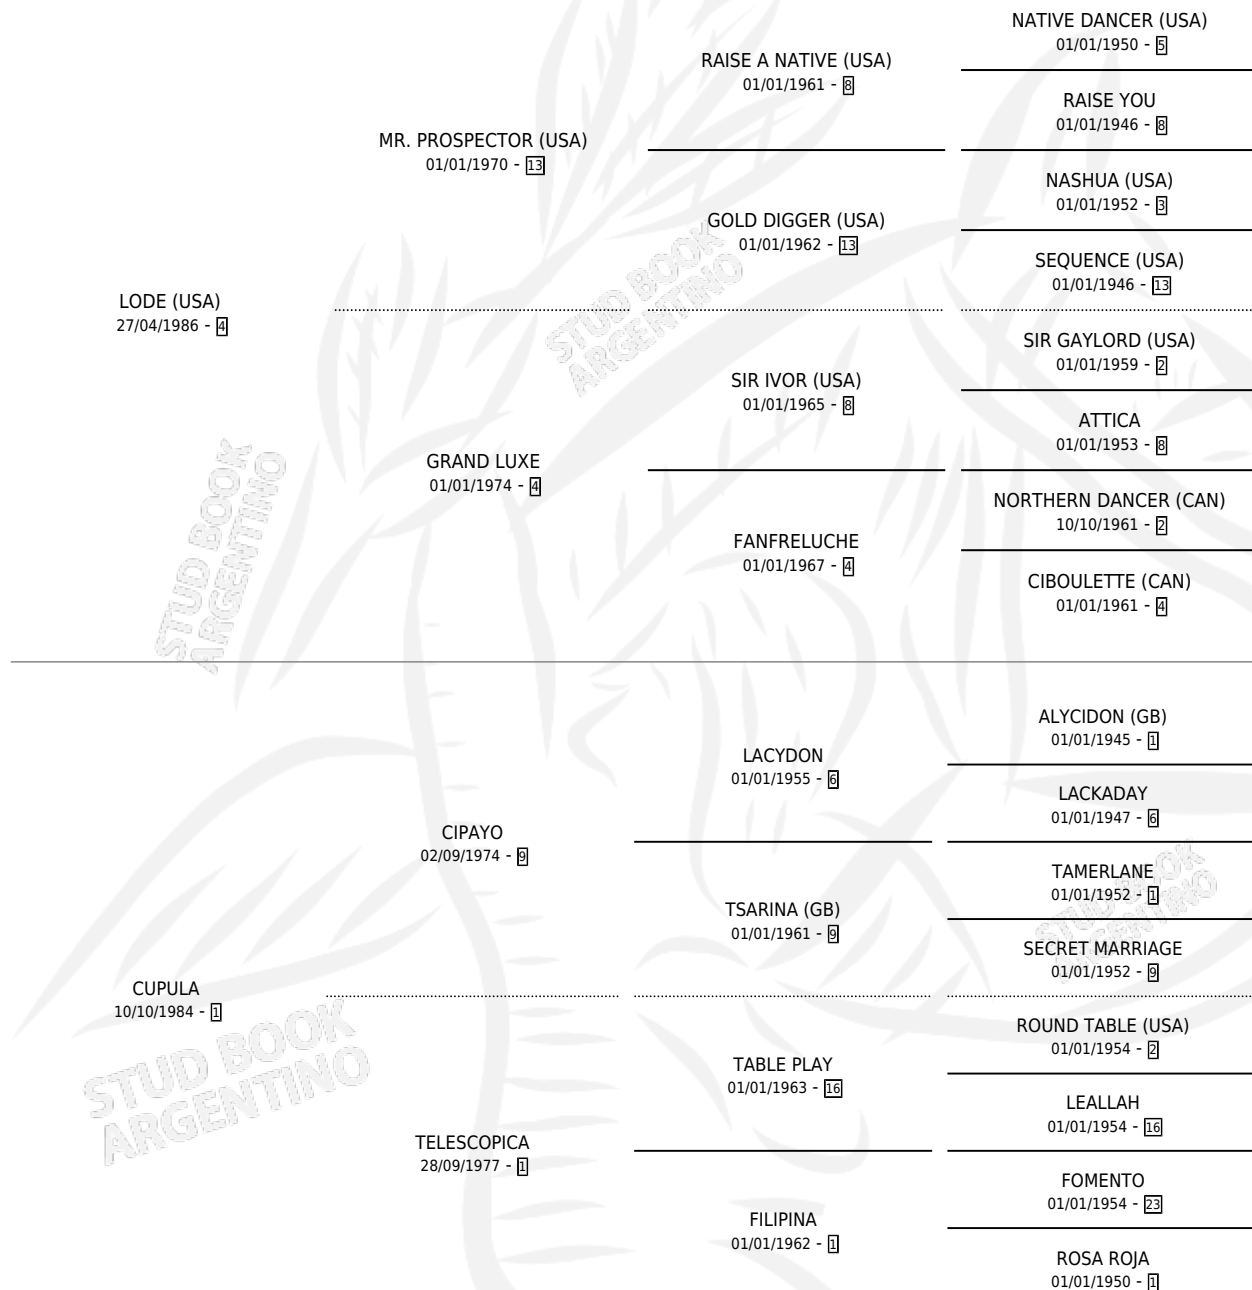

SIR LANCELOT

por **LODE (USA)** y **CUPULA** por **CIPAYO**

Argentina · Macho · Zaino Doradillo · SP · 20/11/1993
Familia 1-s · Volumen 35

ESTADO

TIPIFICACIÓN SANGUÍNEA	✓
TIPIFICACIÓN POR ADN	X
PASAPORTE	X
IDENTIFICACIÓN POR MICROCHIP	X
REPRODUCTOR	✓

Lugar de nacimiento: Don Yeye

Criador: Sin dato

~

HIJOS

	MACHOS	HEMBRAS
5 NACIERON	1	4
5 CORRIERON	1	4
1 GANARON	1	0
0 GANADORES CL	0 GANADORES GR	0 GANADORES G1

PEDIGREE

CAMPAÑA

Solo carreras oficiales de Argentina