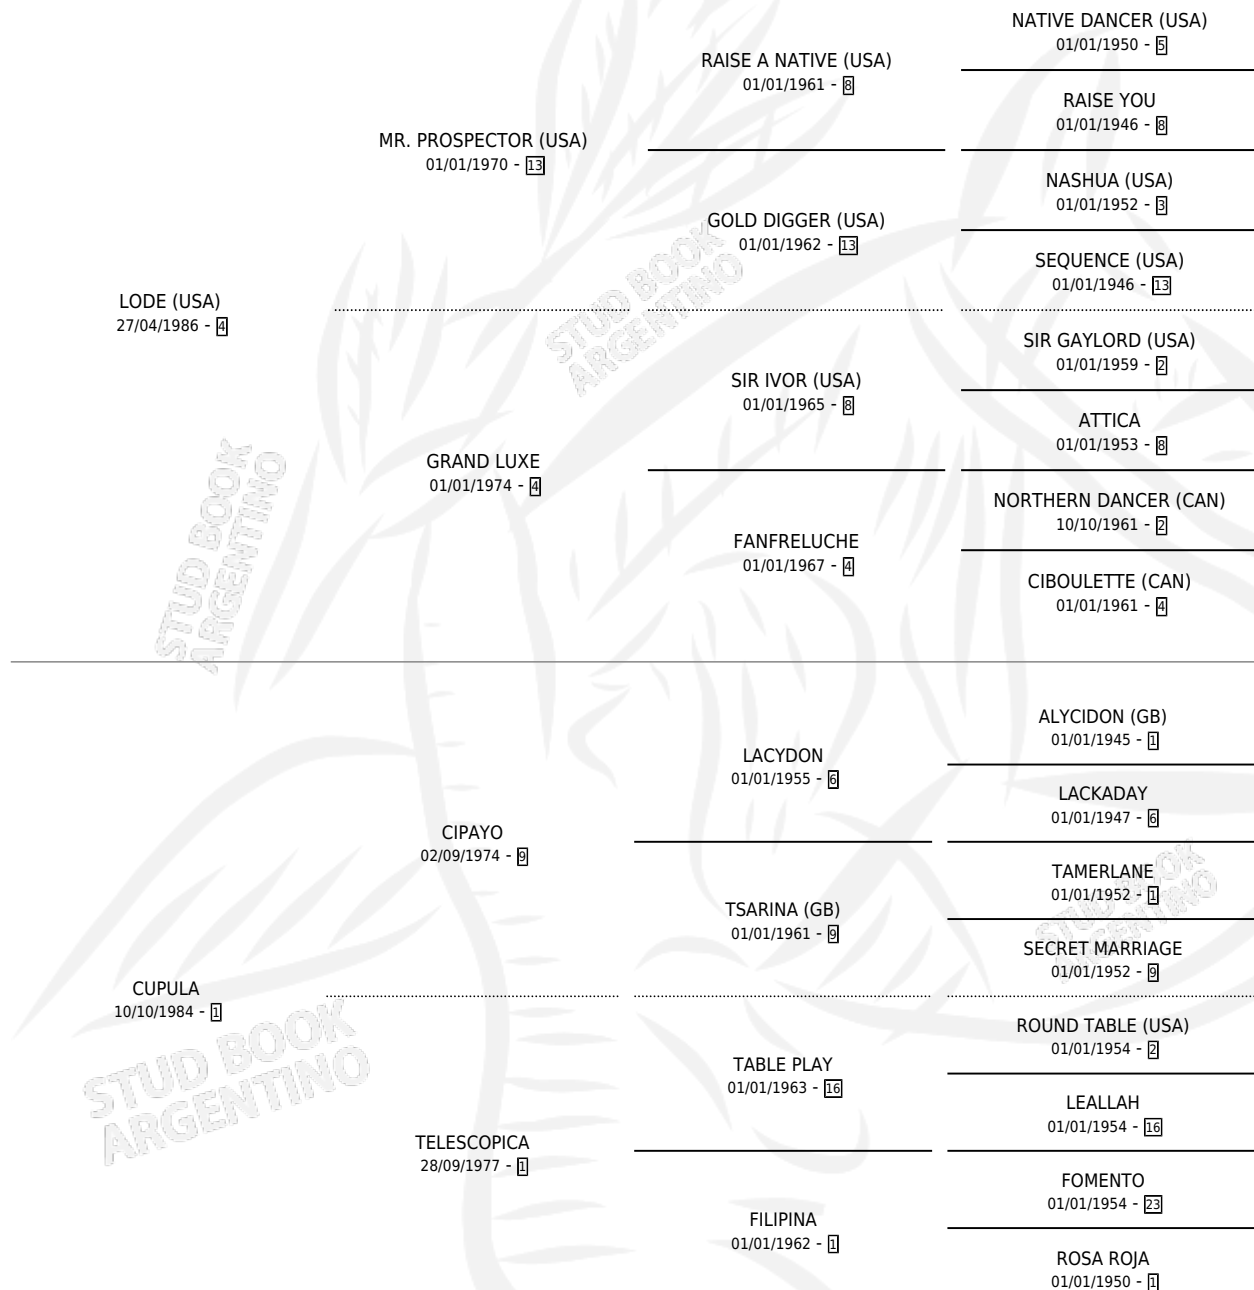

SIR LANCELOT

por **LODE (USA)** y **CUPULA** por **CIPAYO**

Argentina · Macho · Zaino Doradillo · SP · 20/11/1993
Familia 1-s · Volumen 35

ESTADO

TIPIFICACIÓN SANGUÍNEA	✓
TIPIFICACIÓN POR ADN	X
PASAPORTE	X
IDENTIFICACIÓN POR MICROCHIP	X
REPRODUCTOR	✓

Lugar de nacimiento: Don Yeye

Criador: Sin dato

~

HIJOS

	MACHOS	HEMBRAS
5 NACIERON	1	4
5 CORRIERON	1	4
1 GANARON	1	0
0 GANADORES CL	0 GANADORES GR	0 GANADORES G1

PEDIGREE

~

CAMPAÑA

Solo carreras oficiales de Argentina

POR EDAD

EDAD	CC	1°	2°	3°	4°	5°	NP	CLC	CLG	CLCG1	CLGG1	IMPORTE	GANANCIA / CC
3 AÑOS	14	2	0	3	2	1	6	0	0	0	0	\$19,268	\$1,376
4 AÑOS	17	2	0	3	0	3	9	0	0	0	0	\$12,628	\$743
5 AÑOS	13	0	0	0	2	0	11	1	0	0	0	\$636	\$49
6 AÑOS	6	0	0	0	0	0	6	0	0	0	0	\$0	\$0
7 AÑOS	1	0	0	0	0	0	1	0	0	0	0	\$0	\$0
TOTALES	51	4	0	6	4	4	33	1	0	0	0	\$32,532	\$638
%		7.8%	0.0%	11.8%	7.8%	7.8%	64.7%	2.0%	0.0%	0.0%	0.0%		