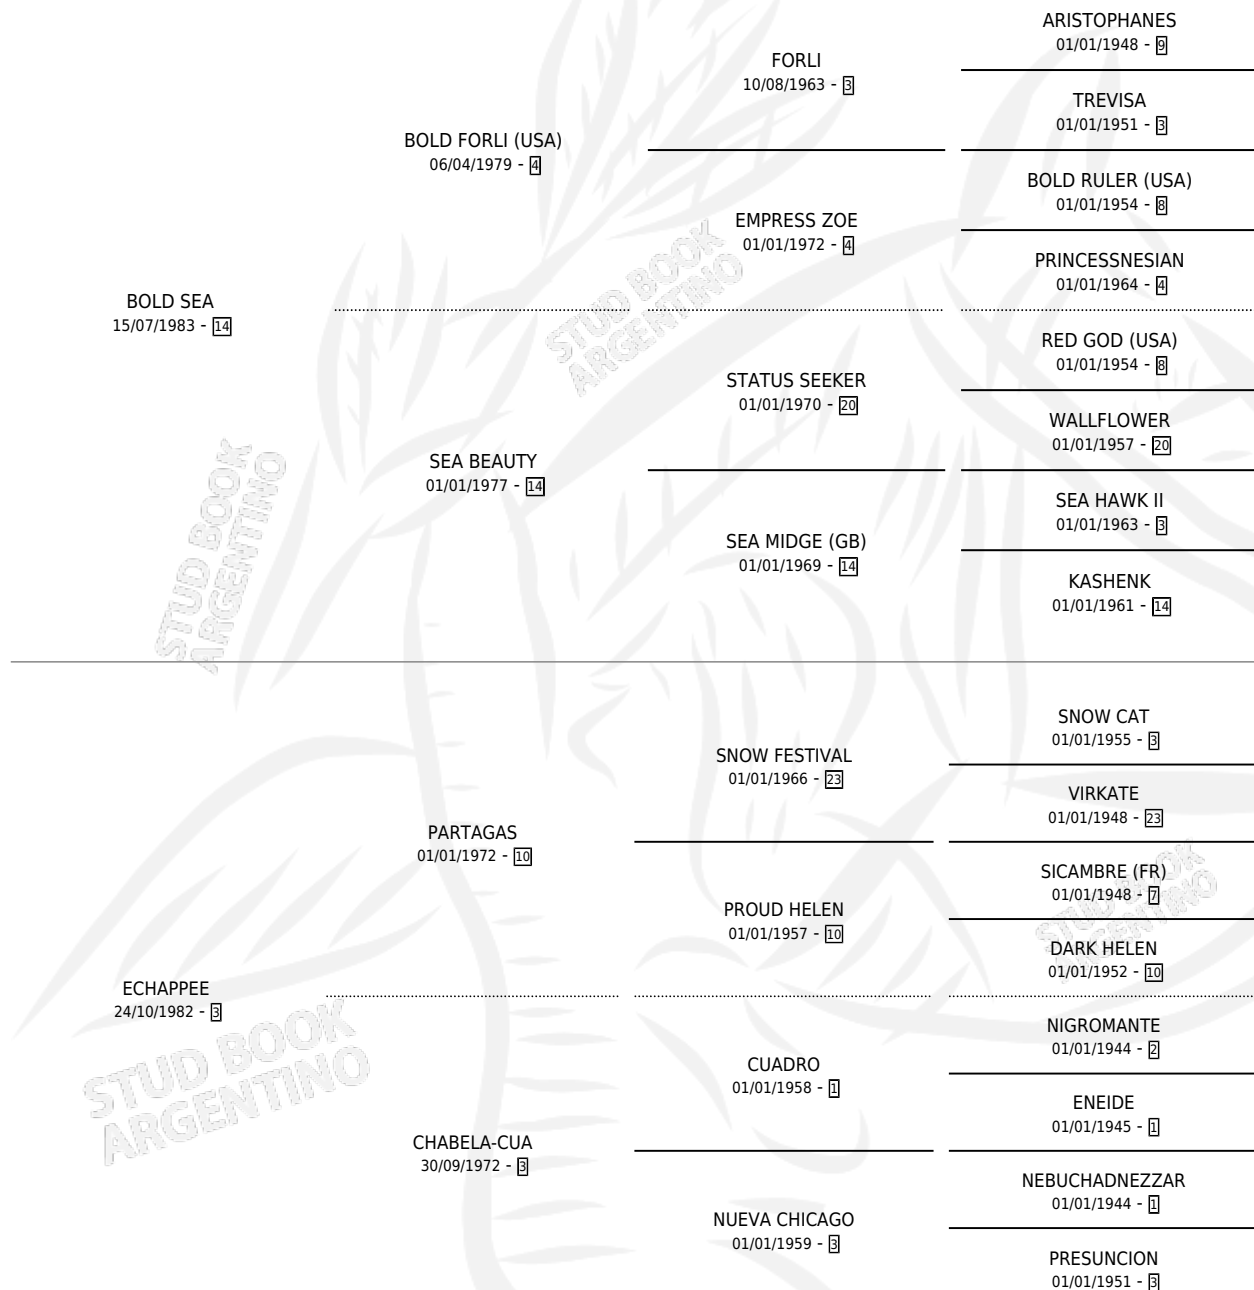

PICHON BOLD

por **BOLD SEA** y **ECHAPPEE** por **PARTAGAS**

Argentina · Macho · Alazan · SP · 23/10/1993
Familia 3-e · Volumen 35

ESTADO

TIPIFICACIÓN SANGUÍNEA	X
TIPIFICACIÓN POR ADN	X
PASAPORTE	X
IDENTIFICACIÓN POR MICROCHIP	X
REPRODUCTOR	X

Lugar de nacimiento: Don Simeon

Criador: Sin dato

PEDIGREE

PICHON BOLD

Datos oficiales del Stud Book Argentino

Documento generado el 04/05/2026

studbook.org.ar