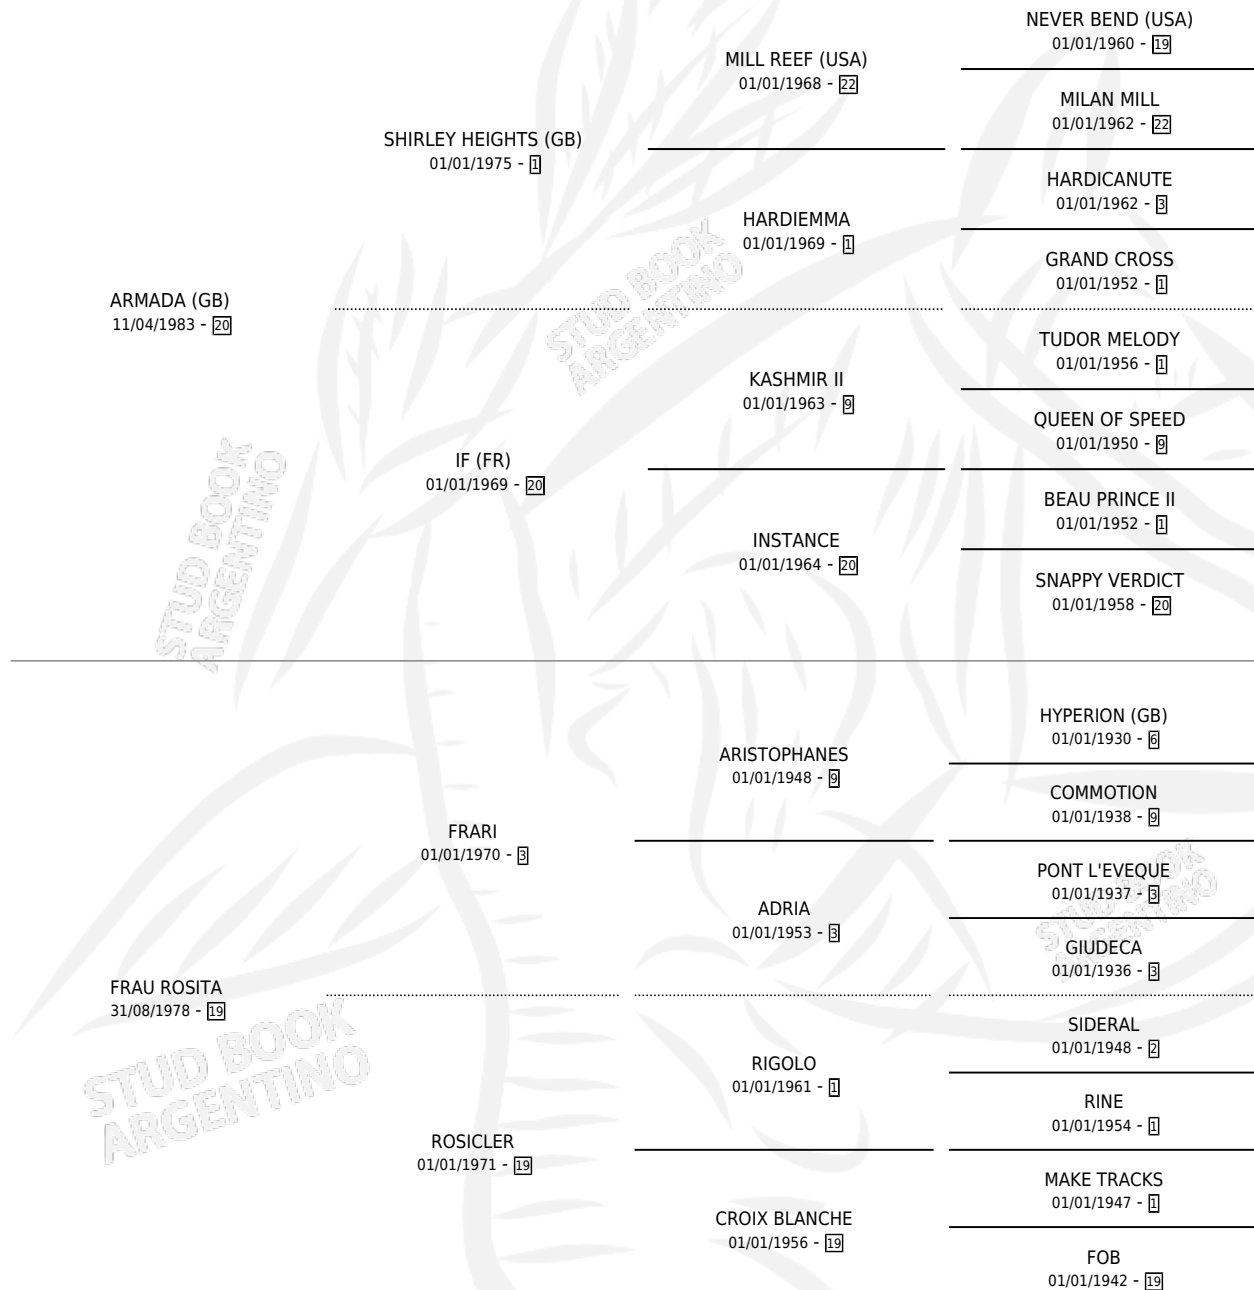

ULTIMA ROSITA

por ARMADA (GB) y FRAU ROSITA por FRARI

Argentina · Hembra · Zaino Doradillo · SP · 15/11/1993
Familia 19 · Volumen 35

ESTADO

TIPIFICACIÓN SANGUÍNEA	X
TIPIFICACIÓN POR ADN	X
PASAPORTE	X
IDENTIFICACIÓN POR MICROCHIP	X
REPRODUCTOR	X

Lugar de nacimiento: Don Carito

Criador: Sin dato

PEDIGREE

CAMPAÑA

Solo carreras oficiales de Argentina

POR EDAD

EDAD	CC	1°	2°	3°	4°	5°	NP	CLC	CLG	CLCG1	CLGG1	IMPORTE	GANANCIA / CC
3 AÑOS	2	0	0	0	0	0	2	0	0	0	0	\$0	\$0
TOTALES	2	0	0	0	0	0	2	0	0	0	0	\$0	\$0
%		0.0%	0.0%	0.0%	0.0%	0.0%	100%	0.0%	0.0%	0.0%	0.0%		