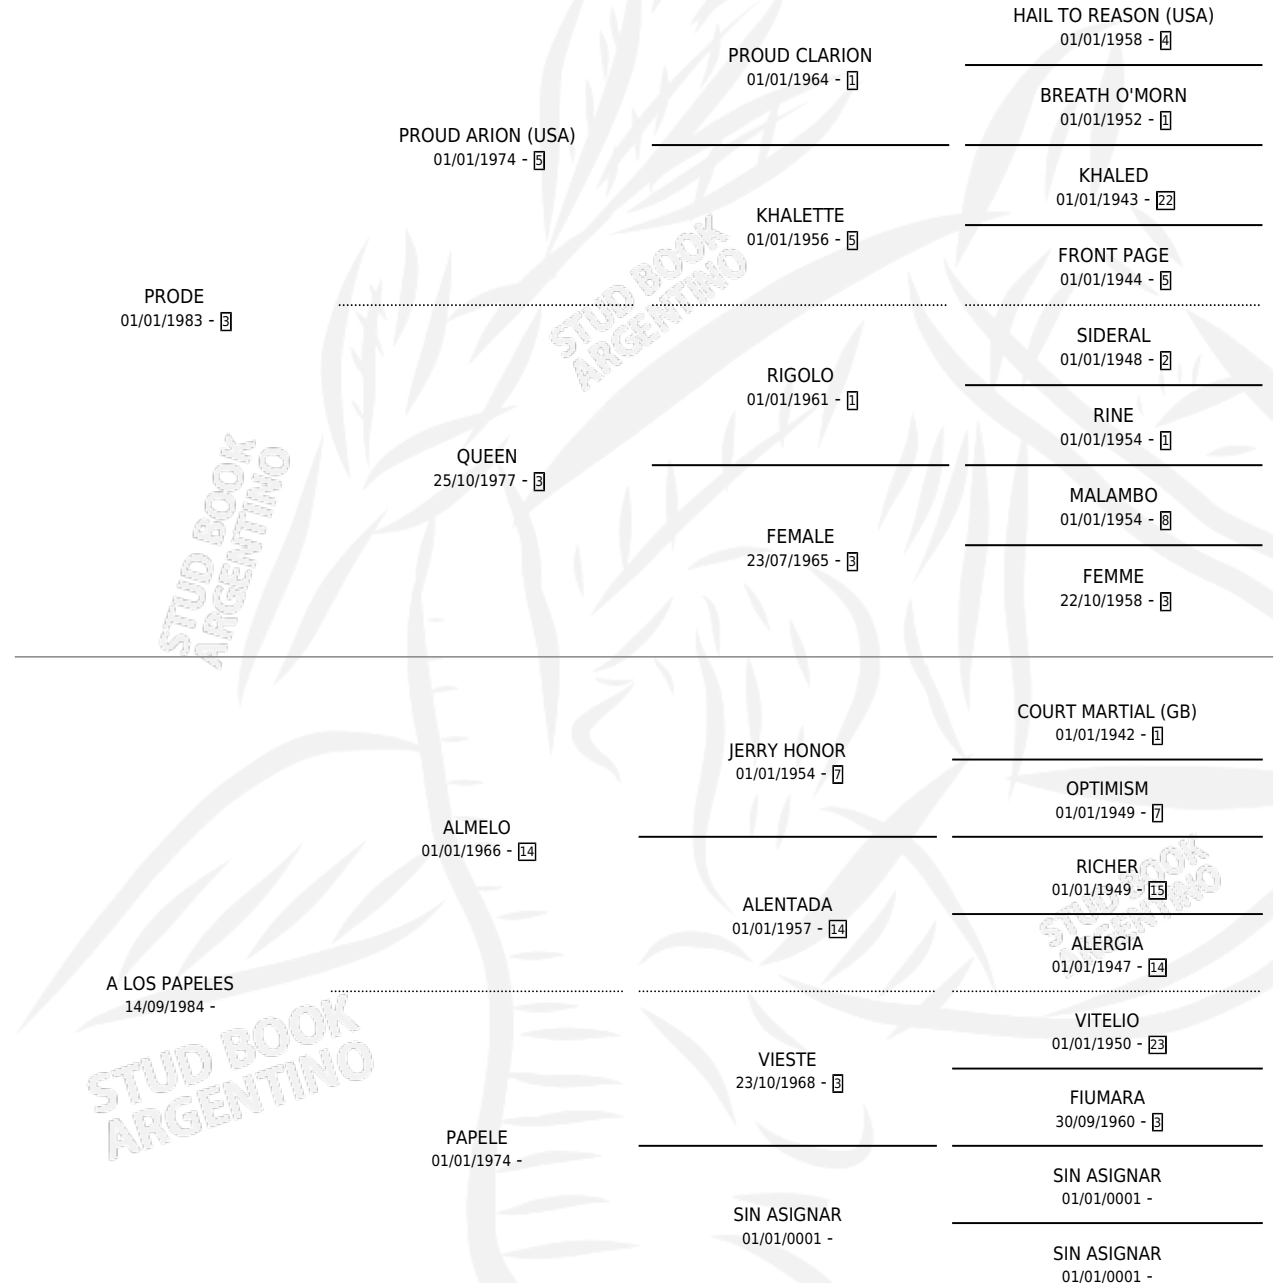

PRONACIONAL

por PRODE y A LOS PAPELES por ALMELO

Argentina · Macho · Zaino · SP · 29/11/1993
Familia · Volumen 35

ESTADO

TIPIFICACIÓN SANGUÍNEA	X
TIPIFICACIÓN POR ADN	X
PASAPORTE	X
IDENTIFICACIÓN POR MICROCHIP	X
REPRODUCTOR	X

Lugar de nacimiento: Don Joaquin

Criador: Mealla Joaquin Ernesto

PEDIGREE

PRONACIONAL

Datos oficiales del Stud Book Argentino

Documento generado el 10/05/2026

studbook.org.ar