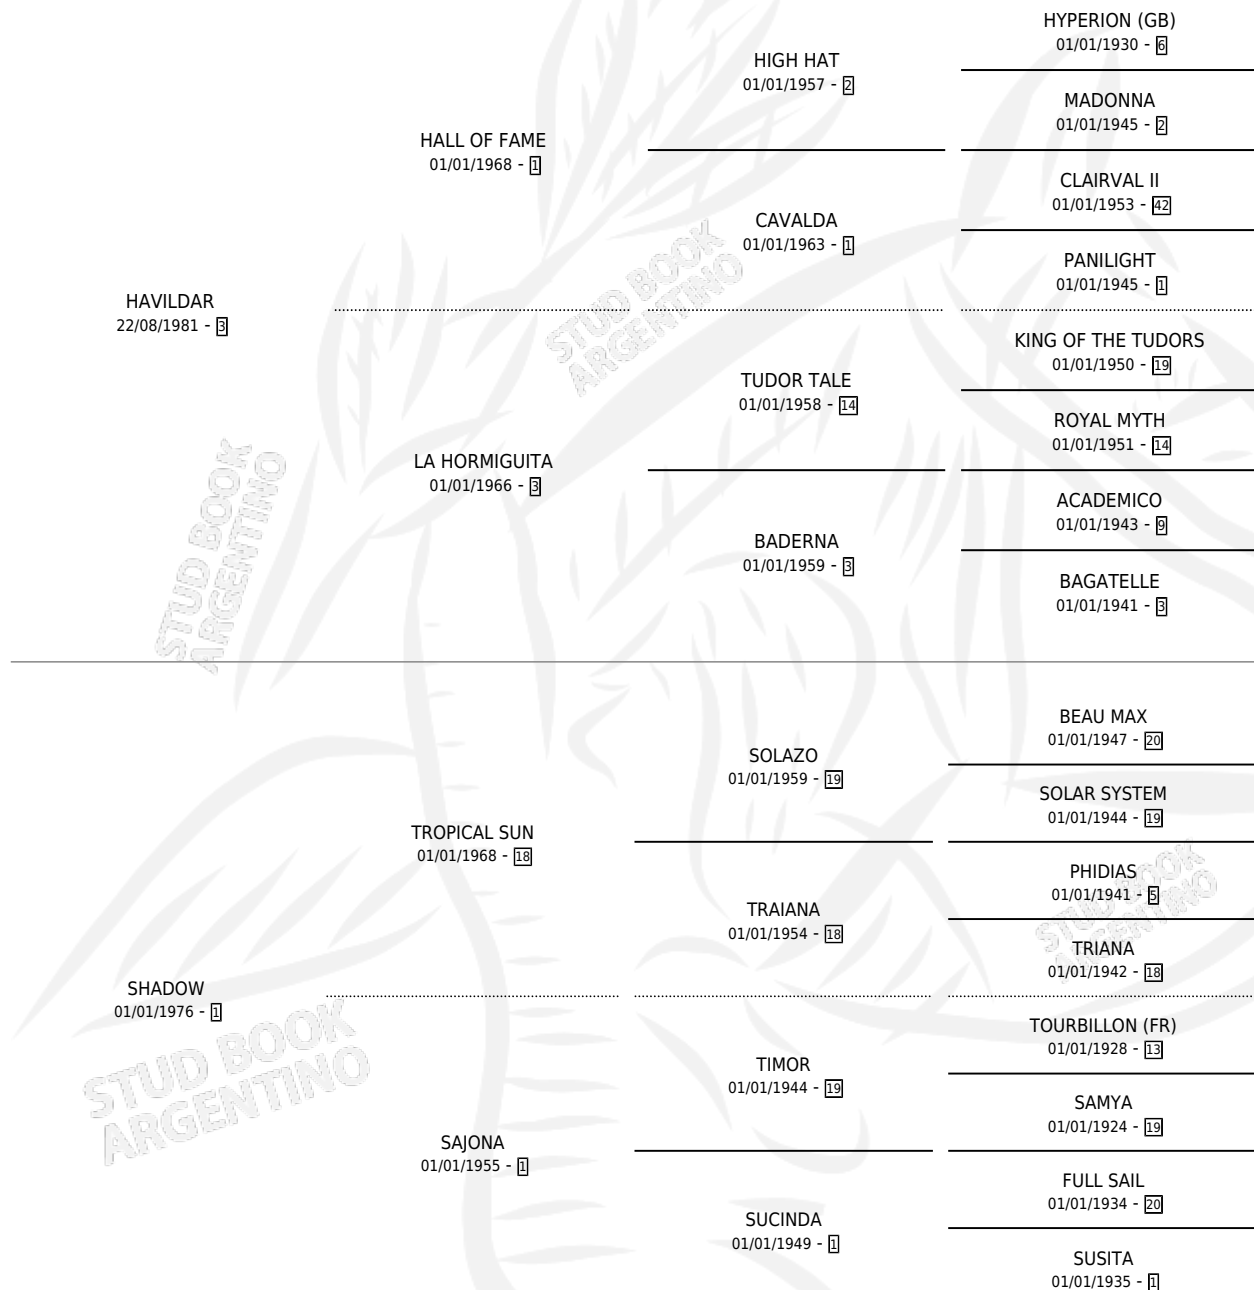

HAVIL SHA

por HAVILDAR y SHADOW por TROPICAL SUN

Argentina · Hembra · Alazan · SP · 26/11/1993
Familia 1-t · Volumen 35

ESTADO

TIPIFICACIÓN SANGUÍNEA	X
TIPIFICACIÓN POR ADN	X
PASAPORTE	X
IDENTIFICACIÓN POR MICROCHIP	X
REPRODUCTOR	X

Lugar de nacimiento: Mercedita

Criador: Mercedita

PEDIGREE

HAVIL SHA

Datos oficiales del Stud Book Argentino

Documento generado el 07/05/2026

studbook.org.ar