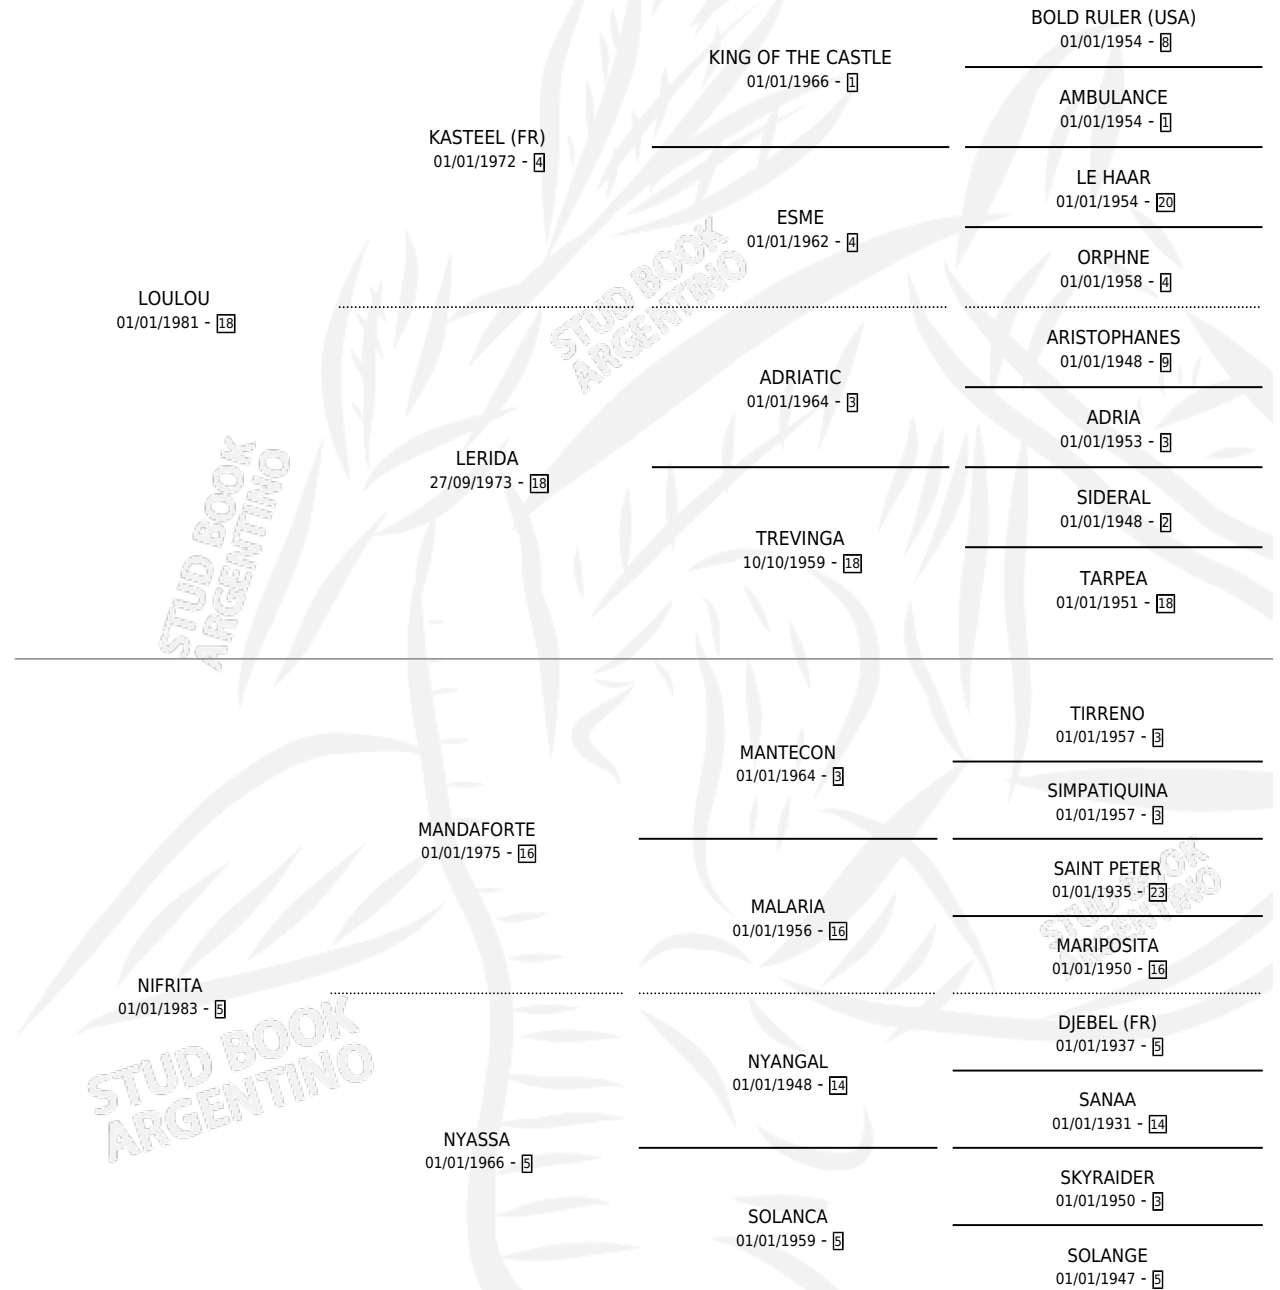

NEW TABITT

por LOULOU y NIFRITA por MANDAFORTE

Argentina · Macho · Zaino · SP · 04/12/1993
Familia 5-j · Volumen 35

ESTADO

TIPIFICACIÓN SANGUÍNEA	X
TIPIFICACIÓN POR ADN	X
PASAPORTE	X
IDENTIFICACIÓN POR MICROCHIP	X
REPRODUCTOR	X

Lugar de nacimiento: Leodrea

Criador: Sin dato

PEDIGREE

CAMPAÑA

Solo carreras oficiales de Argentina

POR EDAD

EDAD	CC	1°	2°	3°	4°	5°	NP	CLC	CLG	CLCG1	CLGG1	IMPORTE	GANANCIA / CC
3 AÑOS	3	1	0	0	1	0	1	0	0	0	0	\$4,770	\$1,590
TOTALES	3	1	0	0	1	0	1	0	0	0	0	\$4,770	\$1,590
%		33.3%	0.0%	0.0%	33.3%	0.0%	33.3%	0.0%	0.0%	0.0%	0.0%		

Ganador en La Plata - \$4,770, a los 3 años.

POR DISTANCIA

HIPODROMO	CC	1°	2°	3°	4°	5°	NP	CLC	CLG	CLCG1	CLGG1	IMPORTE
LA PLATA	3	1	0	0	1	0	1	0	0	0	0	\$4,770
1000 MTS	1	1	0	0	0	0	0	0	0	0	0	\$4,500
1100 MTS	1	0	0	0	0	0	1	0	0	0	0	\$0
1200 MTS	1	0	0	0	1	0	0	0	0	0	0	\$270