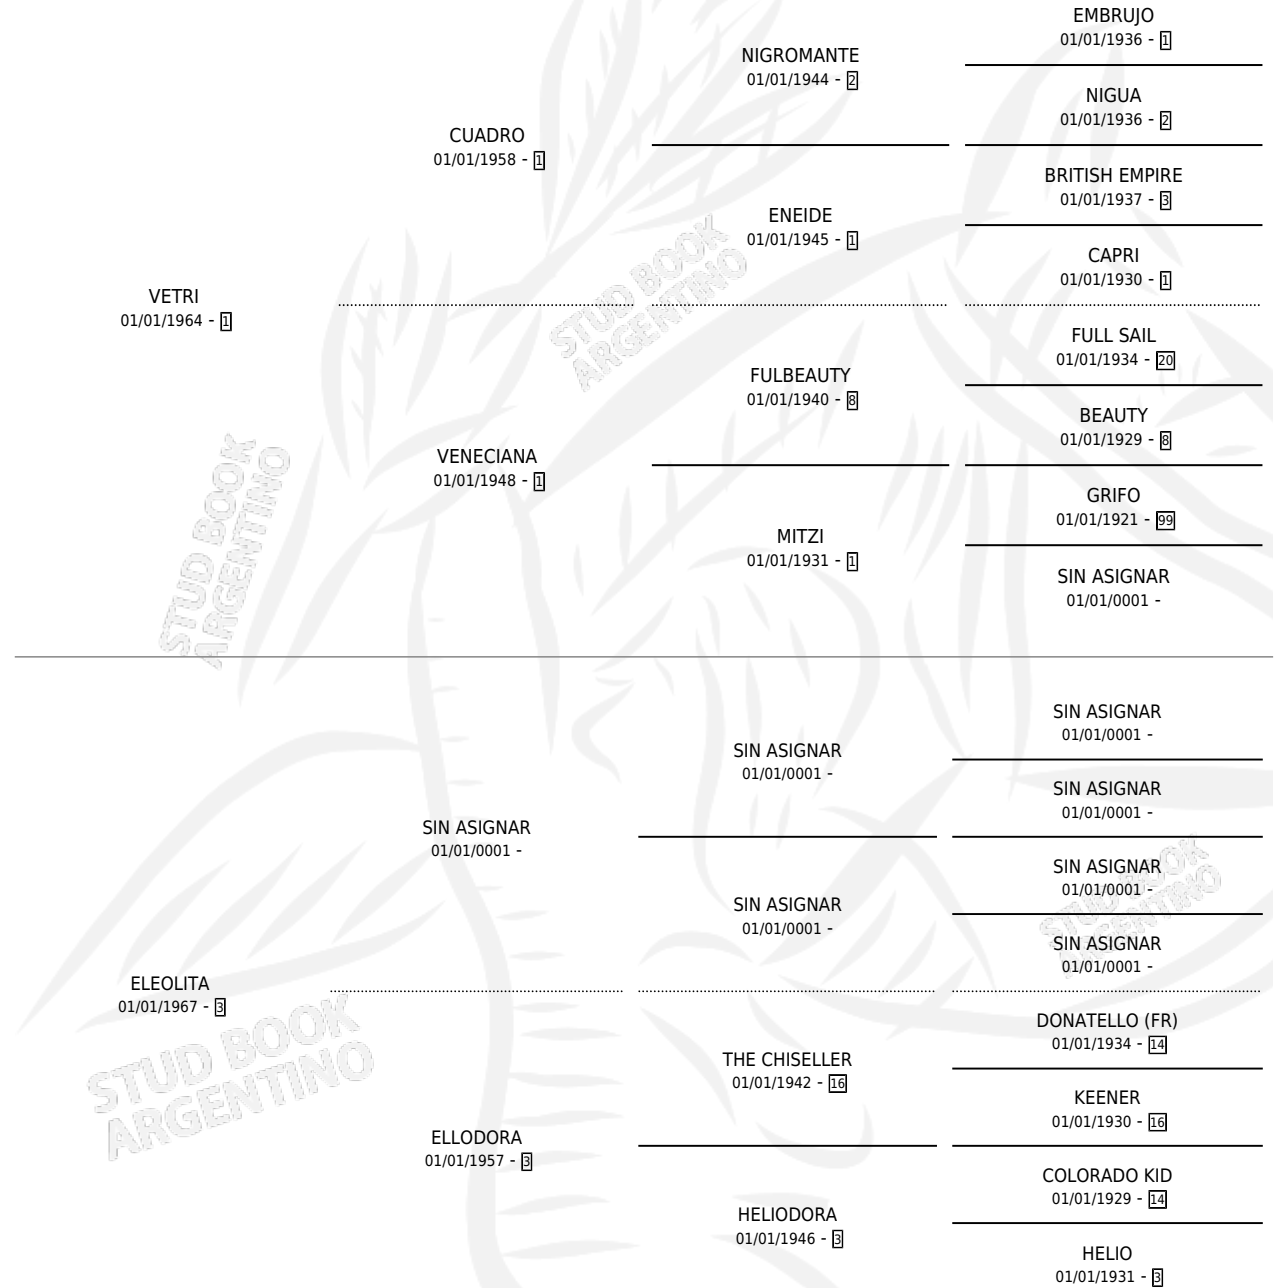

VETRITA

por VETRI y ELEOLITA por SIN ASIGNAR

Argentina · Hembra · Alazan Tostado · SP · 01/01/1972
Familia 3-i · Volumen 28

ESTADO

TIPIFICACIÓN SANGUÍNEA	X
TIPIFICACIÓN POR ADN	X
PASAPORTE	X
IDENTIFICACIÓN POR MICROCHIP	X
REPRODUCTOR	✓

Lugar de nacimiento: Campo particular

Criador: Sin dato

~

HIJOS

	MACHOS	HEMBRAS
5 NACIERON	1	4
1 CORRIERON	0	1
1 GANARON	0	1
0 GANADORES CL	0 GANADORES GR	0 GANADORES G1

PEDIGREE