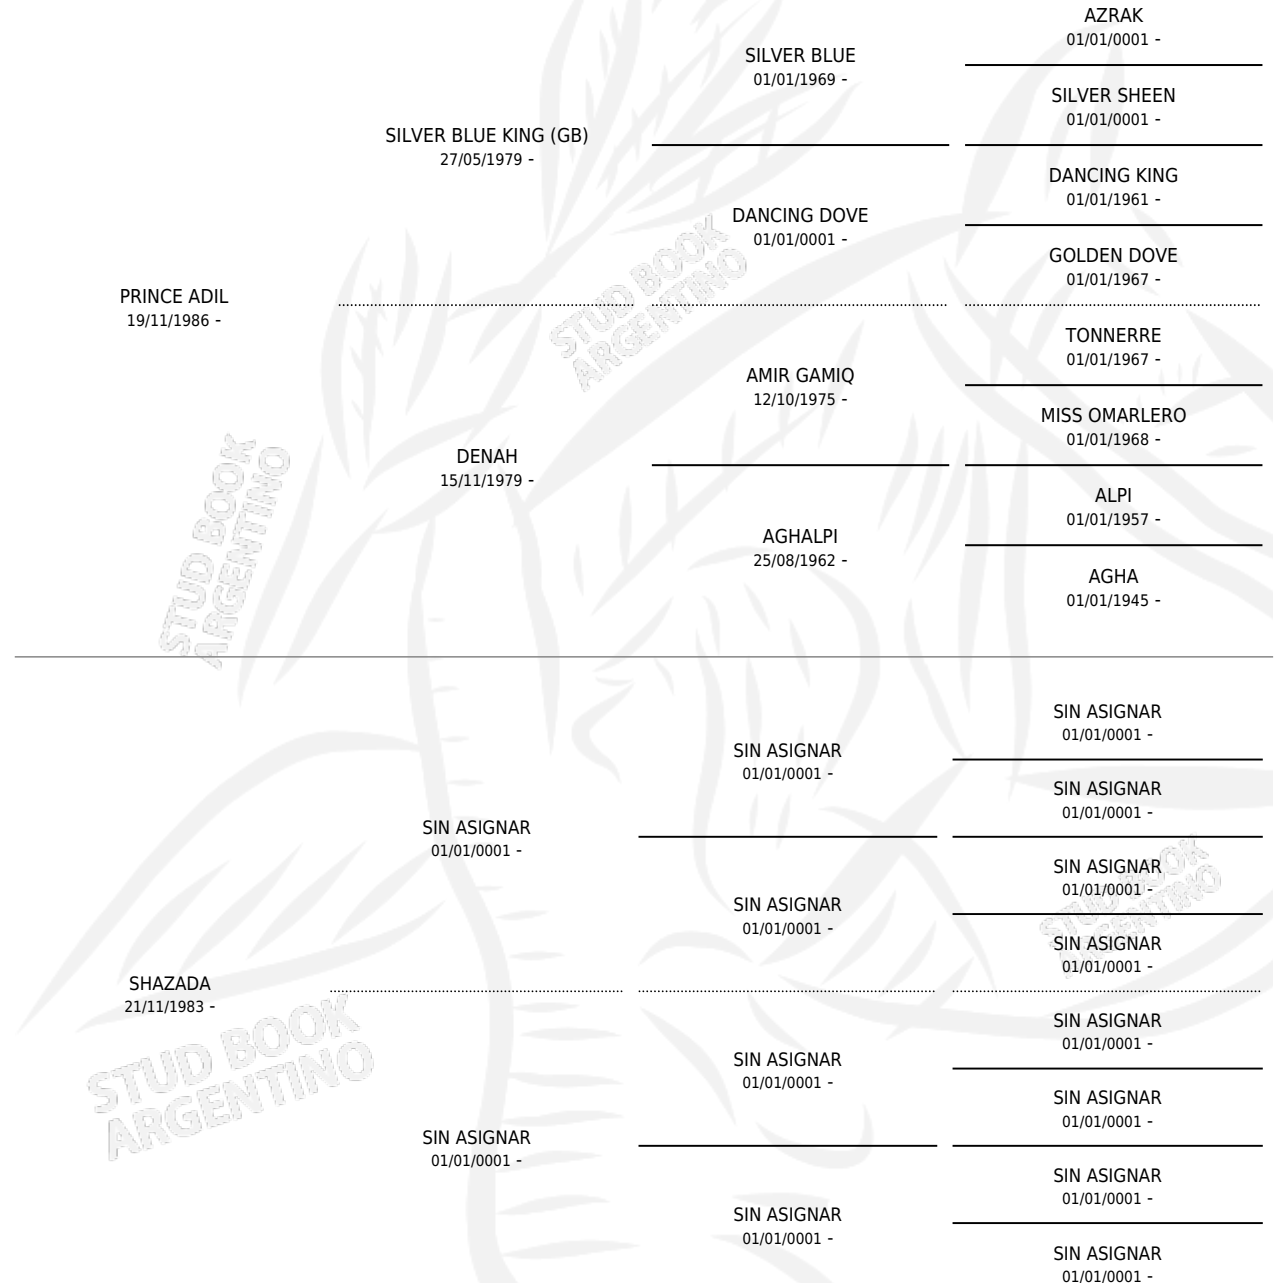

AF SORAYA

por PRINCE ADIL y SHAZADA por SIN ASIGNAR

Argentina · Hembra · Zaino · AP · 27/11/1993
Familia · Volumen 35

ESTADO

TIPIFICACIÓN SANGUÍNEA	X
TIPIFICACIÓN POR ADN	X
PASAPORTE	X
IDENTIFICACIÓN POR MICROCHIP	X
REPRODUCTOR	X

Lugar de nacimiento: Arabia Felix

Criador: Sin dato

PEDIGREE

AF SORAYA

Datos oficiales del Stud Book Argentino

Documento generado el 11/05/2026

studbook.org.ar