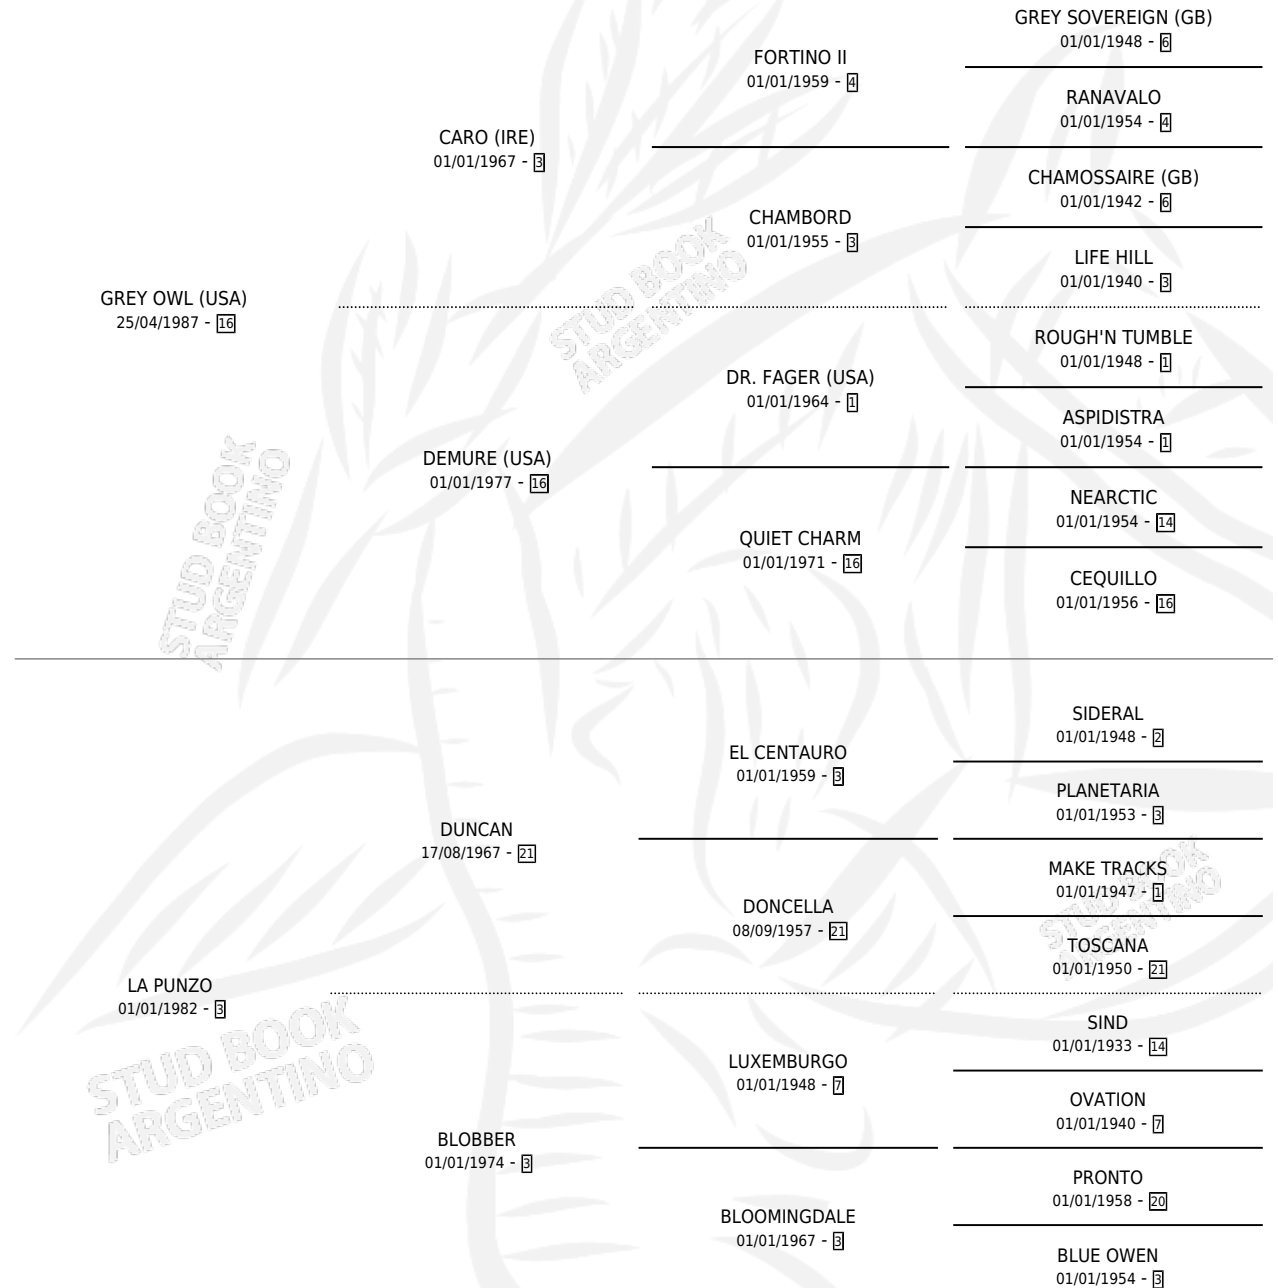

DRA. LILA

por GREY OWL (USA) y LA PUNZO por DUNCAN

Argentina · Hembra · Tordillo · SP · 30/10/1993
Familia 3-j · Volumen 35

ESTADO

TIPIFICACIÓN SANGUÍNEA	X
TIPIFICACIÓN POR ADN	X
PASAPORTE	X
IDENTIFICACIÓN POR MICROCHIP	X
REPRODUCTOR	✓

Lugar de nacimiento: Las Casuarinas

Criador: Sin dato

PEDIGREE