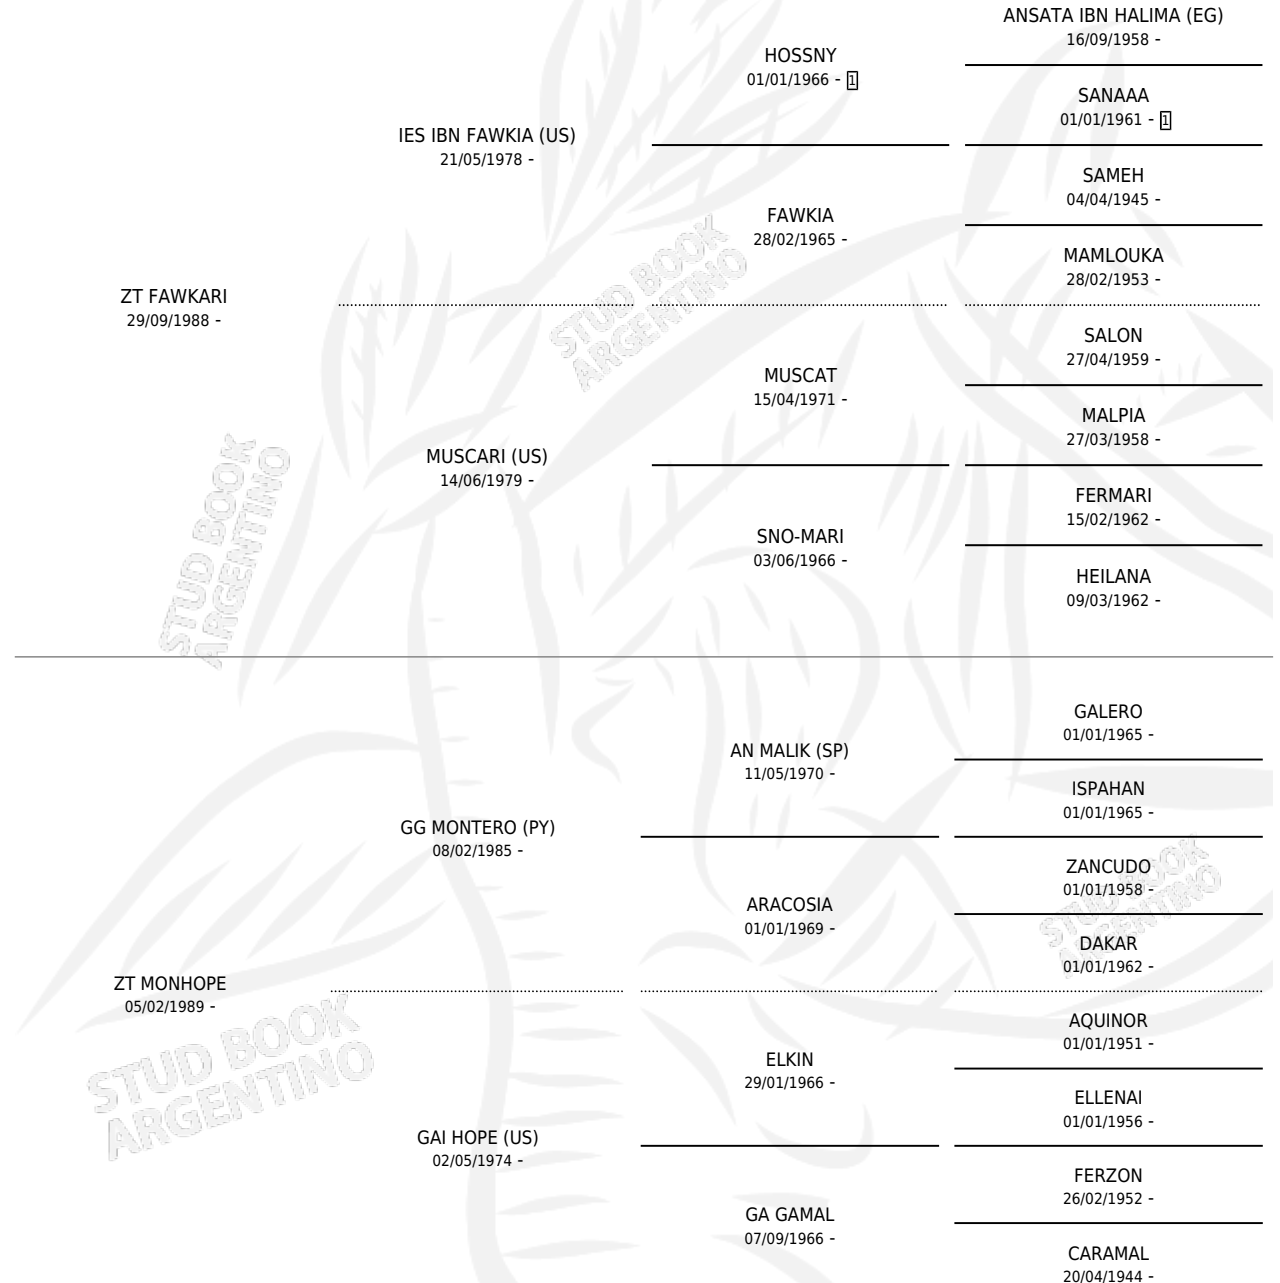

LS MONTANA

por ZT FAWKARI y ZT MONHOPE por GG MONTERO (PY)

Argentina · Macho · Tordillo · AP · 10/11/1993
Familia · Volumen 35

ESTADO

TIPIFICACIÓN SANGUÍNEA	X
TIPIFICACIÓN POR ADN	X
PASAPORTE	X
IDENTIFICACIÓN POR MICROCHIP	X
REPRODUCTOR	X

Lugar de nacimiento: La Susana

Criador: El Atalaya

PEDIGREE

LS MONTANA

Datos oficiales del Stud Book Argentino

Documento generado el 14/05/2026

studbook.org.ar