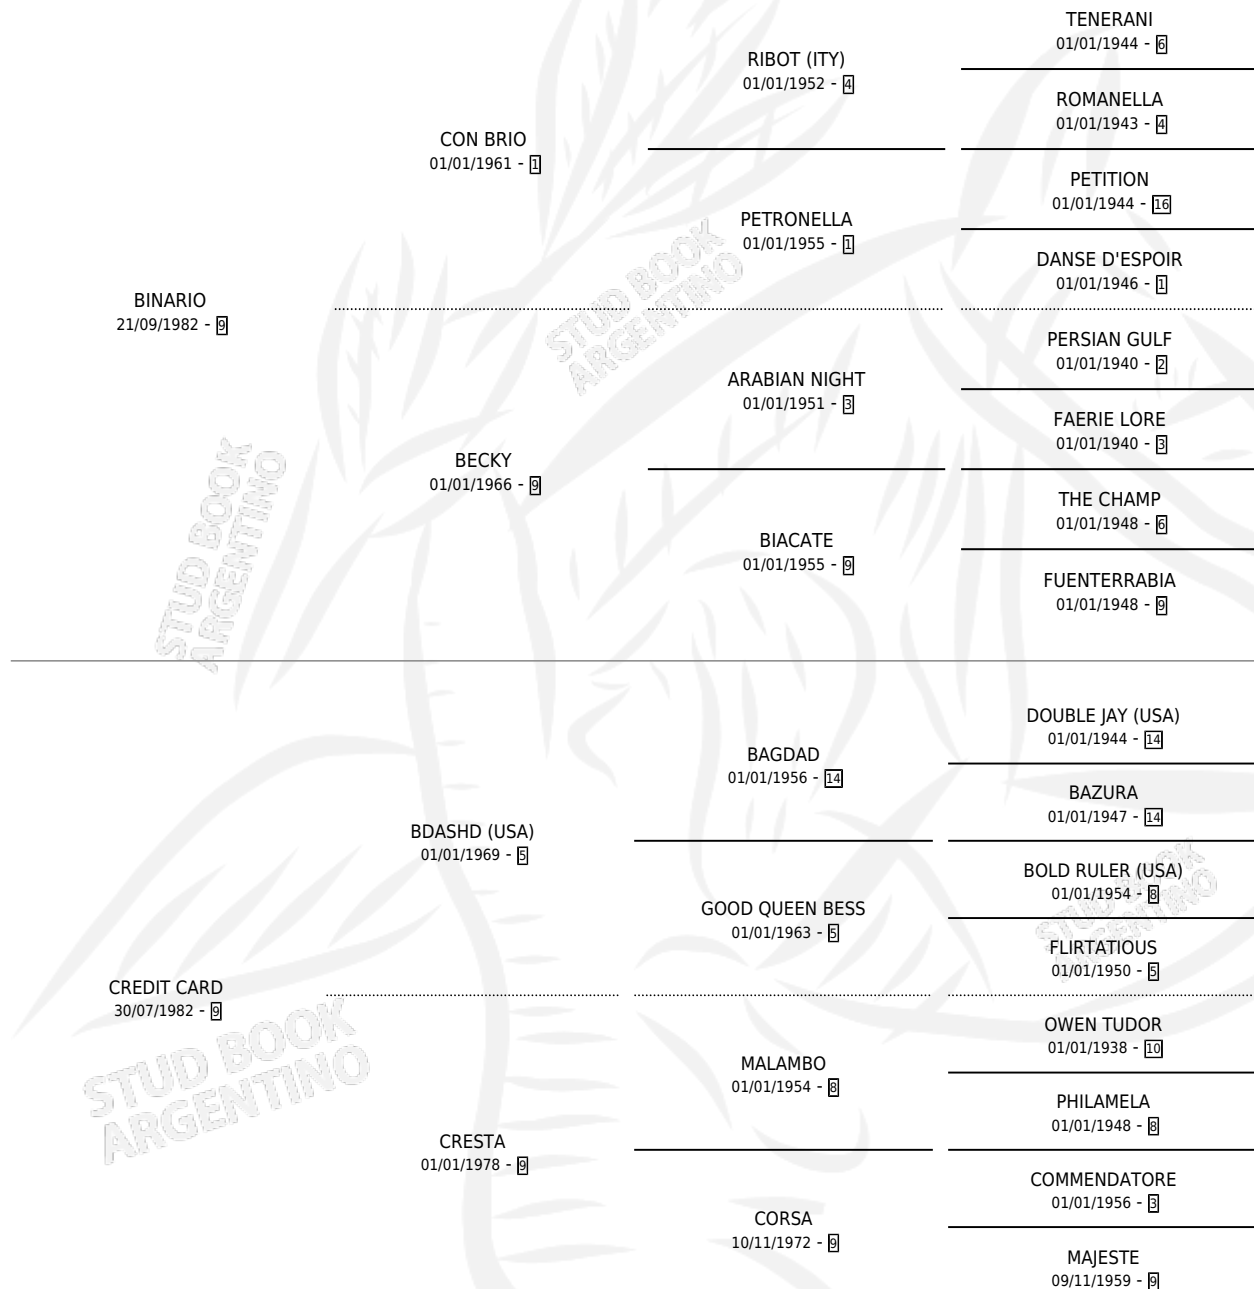

BINA CARD

por BINARIO y CREDIT CARD por BDASHD (USA)

Argentina · Hembra · Alazan · SP · 20/11/1993
Familia 9-g · Volumen 35

ESTADO

TIPIFICACIÓN SANGUÍNEA	X
TIPIFICACIÓN POR ADN	X
PASAPORTE	X
IDENTIFICACIÓN POR MICROCHIP	X
REPRODUCTOR	X

Lugar de nacimiento: Campo particular

Criador: Sin dato

PEDIGREE