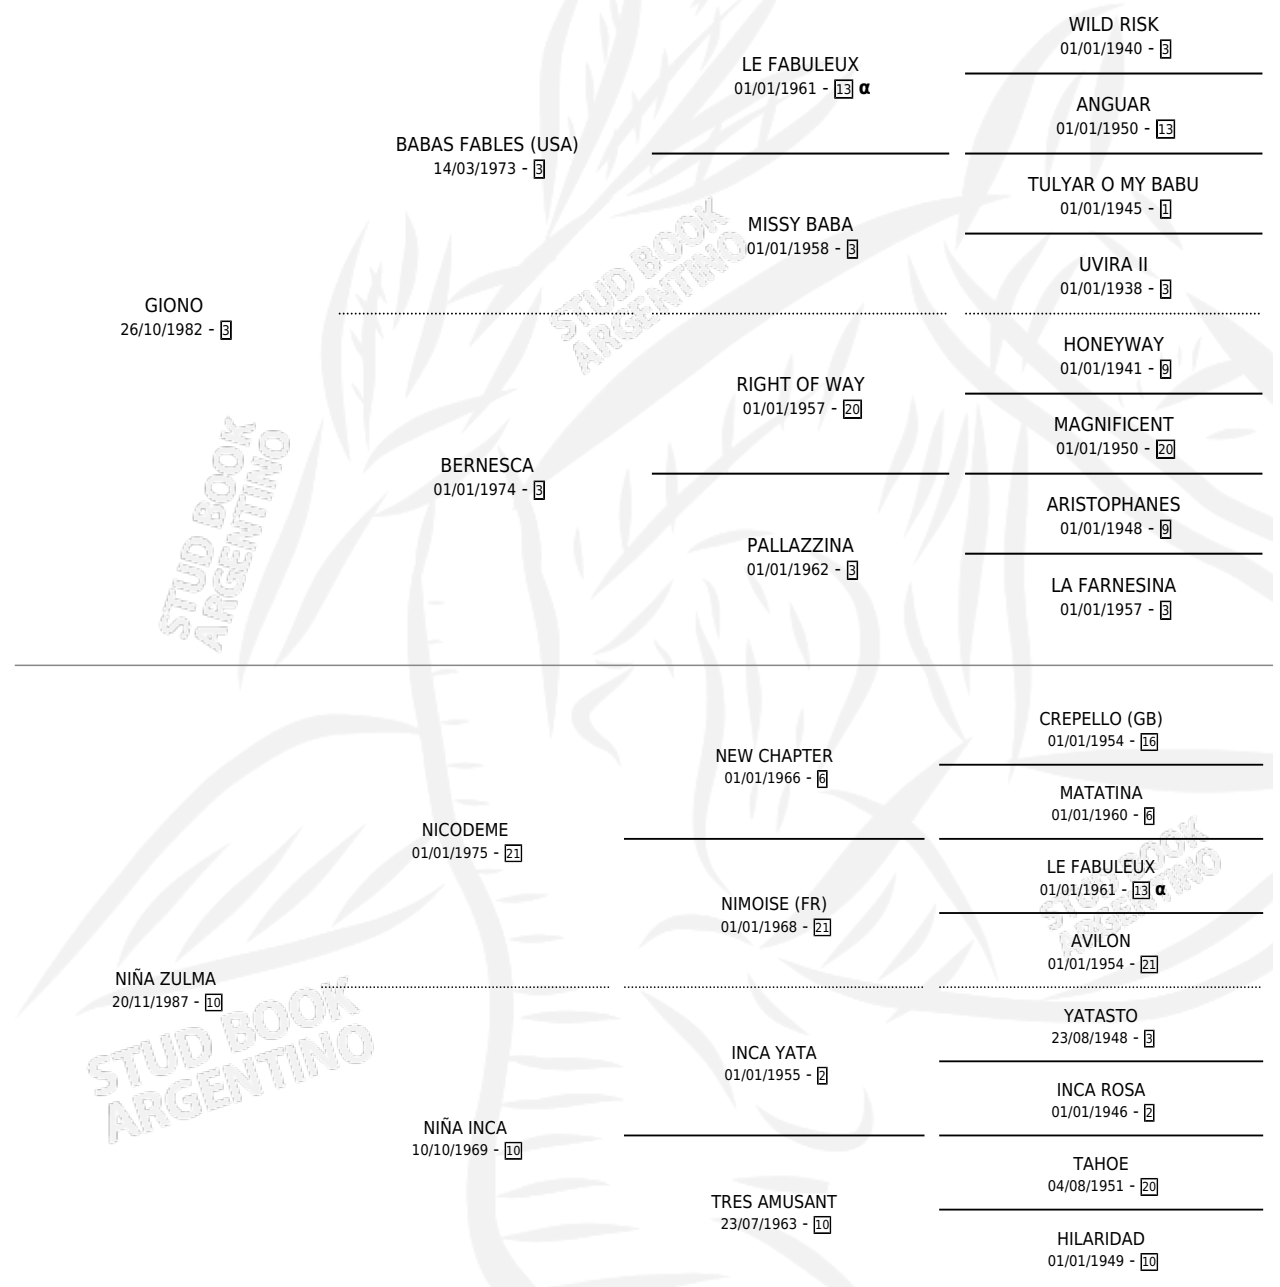

GINO TOP

por GIONO y NIÑA ZULMA por NICODEME

Argentina · Macho · Alazan · SP · 27/11/1993
Familia 10-e · Volumen 35

ESTADO

TIPIFICACIÓN SANGUÍNEA	X
TIPIFICACIÓN POR ADN	X
PASAPORTE	X
IDENTIFICACIÓN POR MICROCHIP	X
REPRODUCTOR	X

Lugar de nacimiento: El Cardal

Criador: Sin dato

PEDIGREE

INBREEDING : α

GINO TOP

Datos oficiales del Stud Book Argentino

Documento generado el 15/05/2026

studbook.org.ar