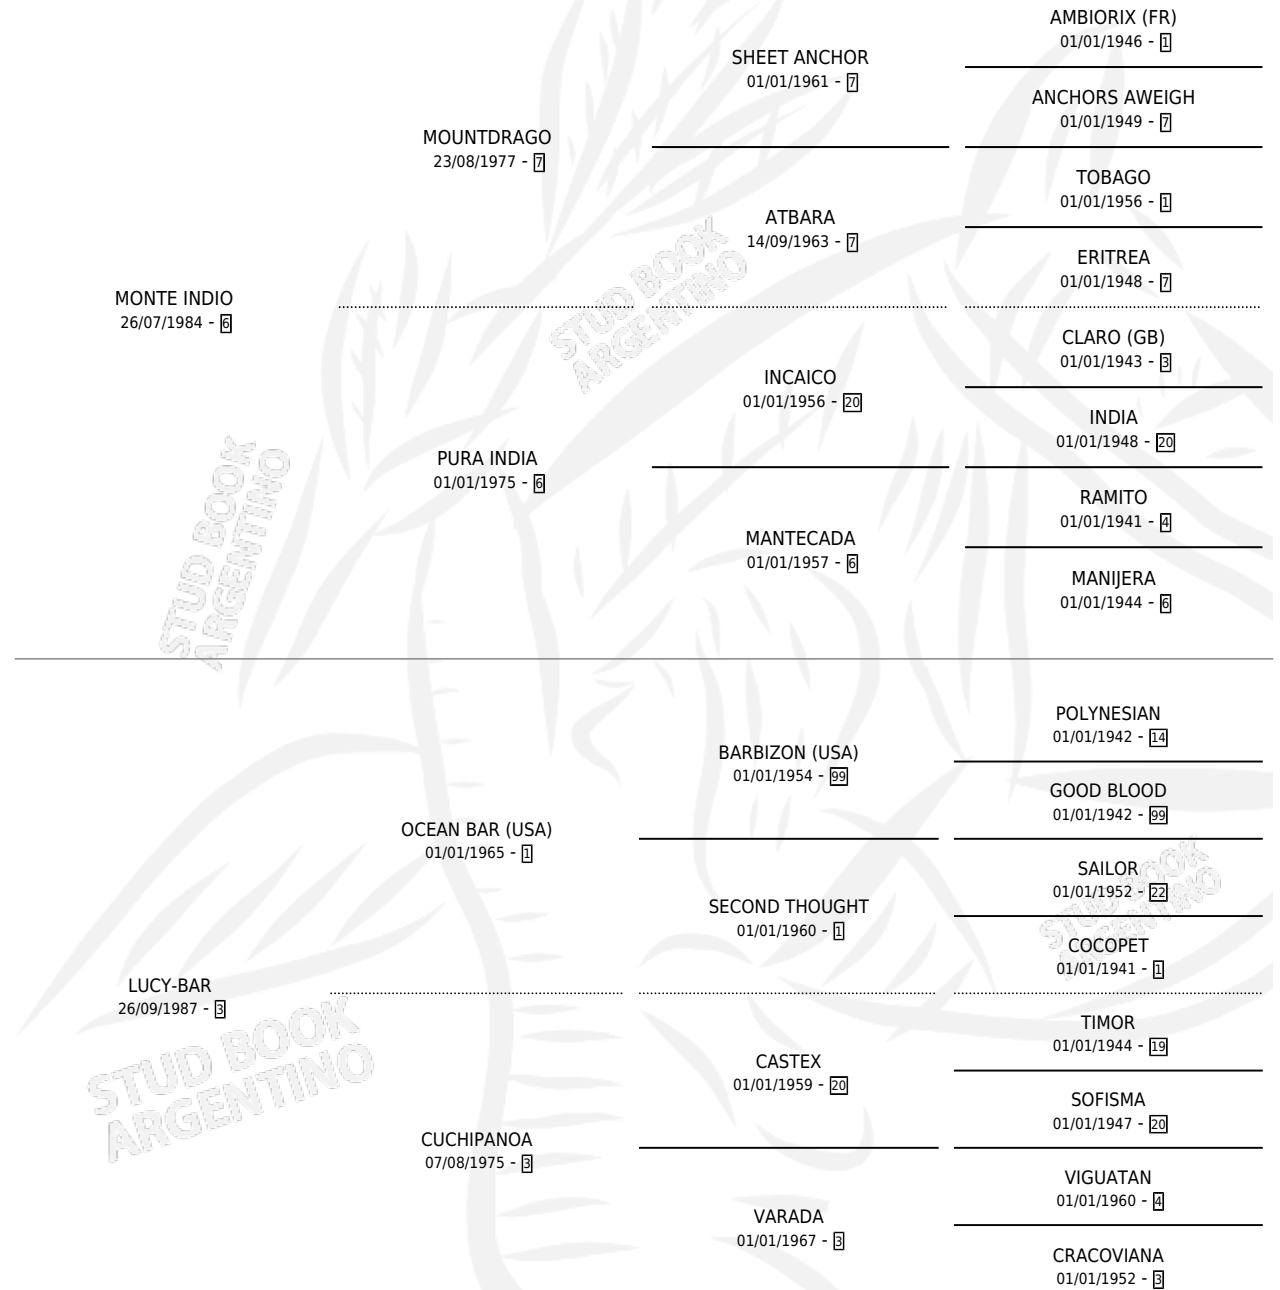

INDIO TALA

por MONTE INDIO y LUCY-BAR por OCEAN BAR (USA)

Argentina · Macho · Alazan · SP · 26/11/1993
Familia 3-n · Volumen 35

ESTADO

TIPIFICACIÓN SANGUÍNEA	X
TIPIFICACIÓN POR ADN	X
PASAPORTE	X
IDENTIFICACIÓN POR MICROCHIP	X
REPRODUCTOR	X

Lugar de nacimiento: Malijohe

Criador: Malijohe

PEDIGREE

INDIO TALA

Datos oficiales del Stud Book Argentino

Documento generado el 05/05/2026

studbook.org.ar