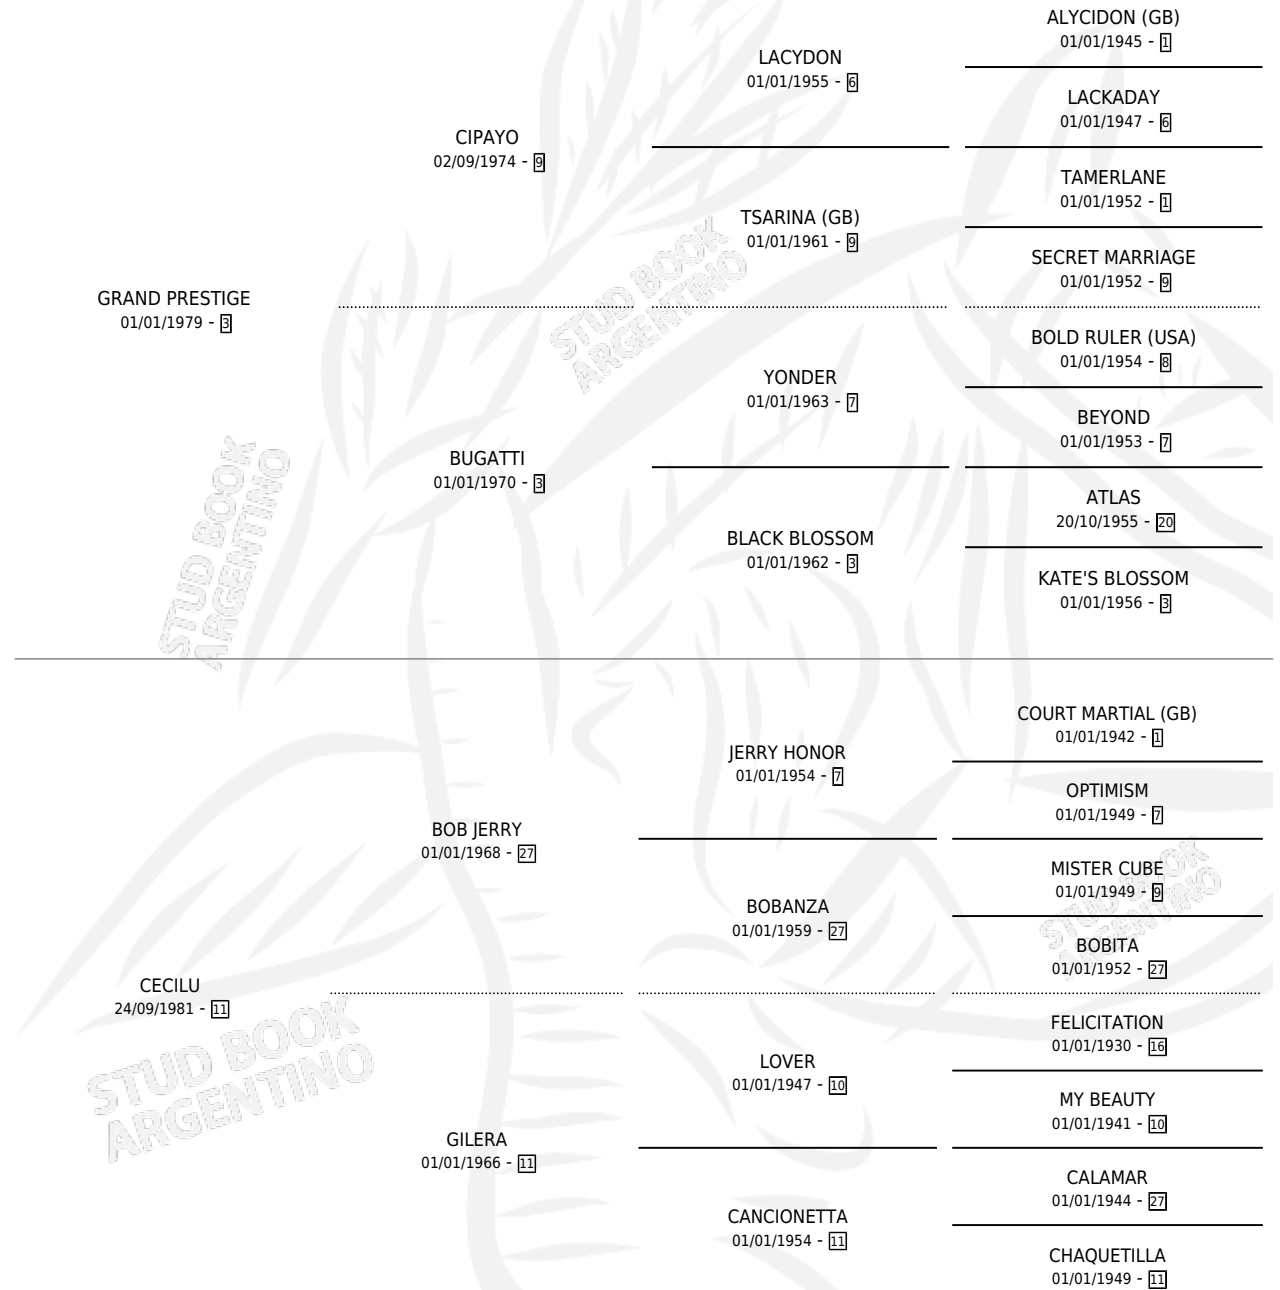

GRAN CECI

por GRAND PRESTIGE y CECILU por BOB JERRY

Argentina · Hembra · Zaino · SP · 16/08/1993
Familia 11 · Volumen 35

ESTADO

TIPIFICACIÓN SANGUÍNEA	X
TIPIFICACIÓN POR ADN	X
PASAPORTE	X
IDENTIFICACIÓN POR MICROCHIP	X
REPRODUCTOR	X

Lugar de nacimiento: Campo particular

Criador: Sin dato

PEDIGREE

GRAN CECI

Datos oficiales del Stud Book Argentino

Documento generado el 03/05/2026

studbook.org.ar