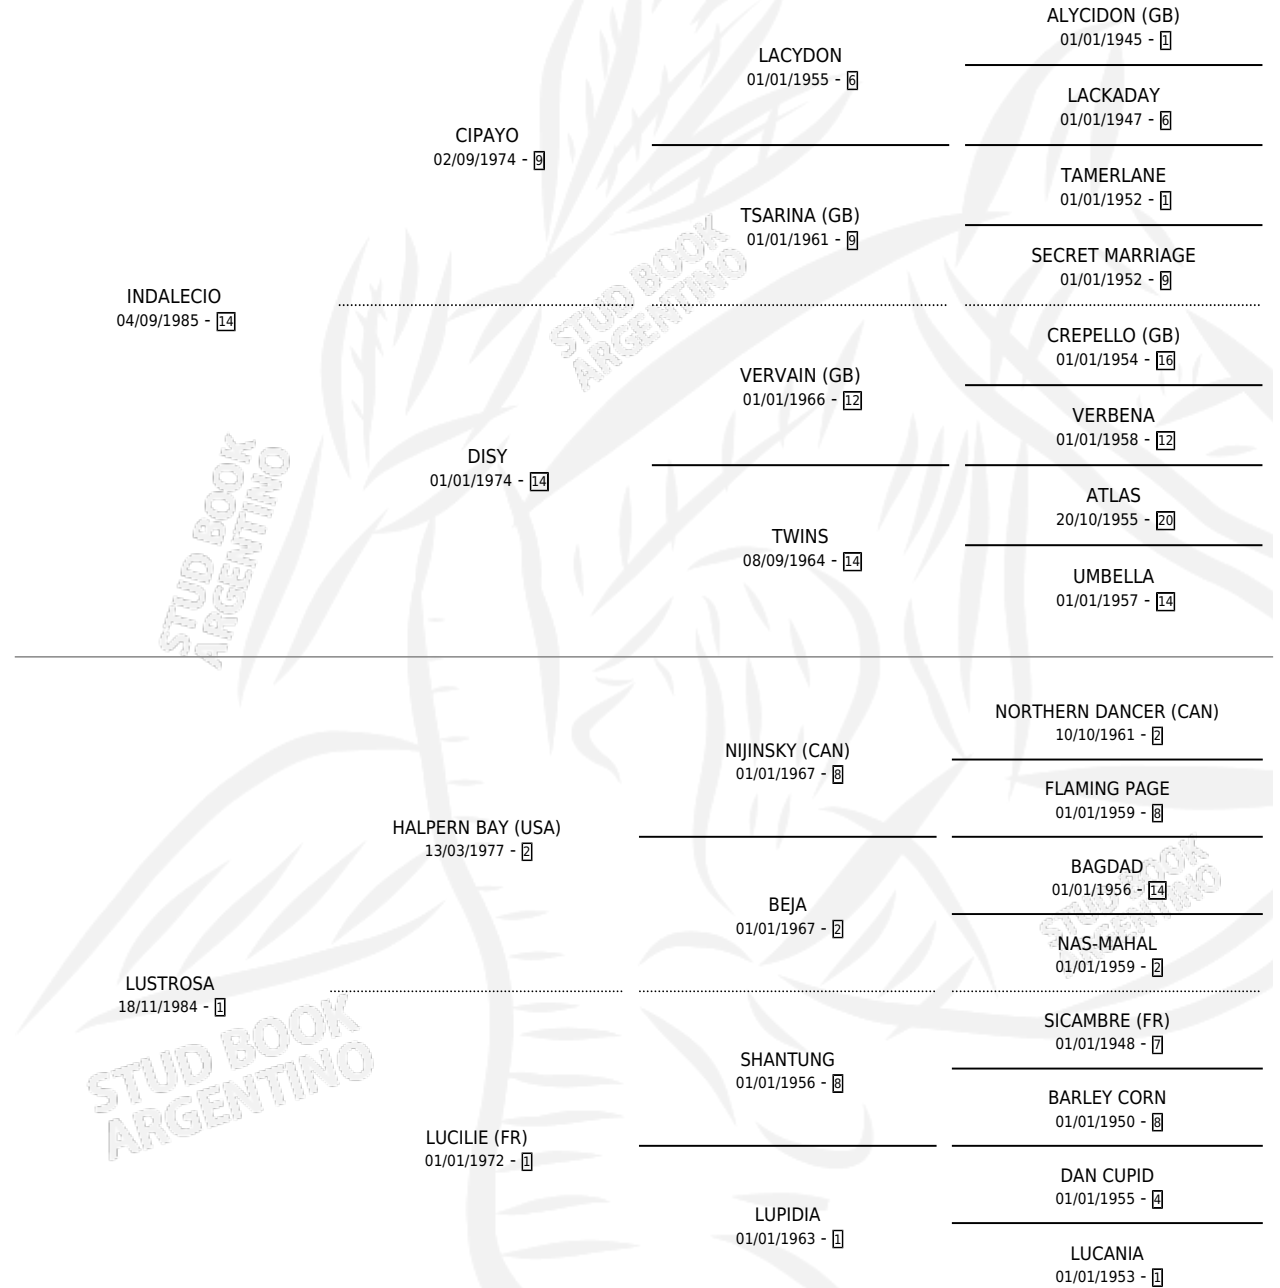

LA INMORTAL

por INDALECIO y LUSTROSA por HALPERN BAY (USA)

Argentina · Hembra · Zaino Doradillo · SP · 03/11/1993
Familia 1 · Volumen 35

ESTADO

TIPIFICACIÓN SANGUÍNEA	X
TIPIFICACIÓN POR ADN	X
PASAPORTE	X
IDENTIFICACIÓN POR MICROCHIP	X
REPRODUCTOR	X

Lugar de nacimiento: Don Yeye

Criador: Sin dato

PEDIGREE