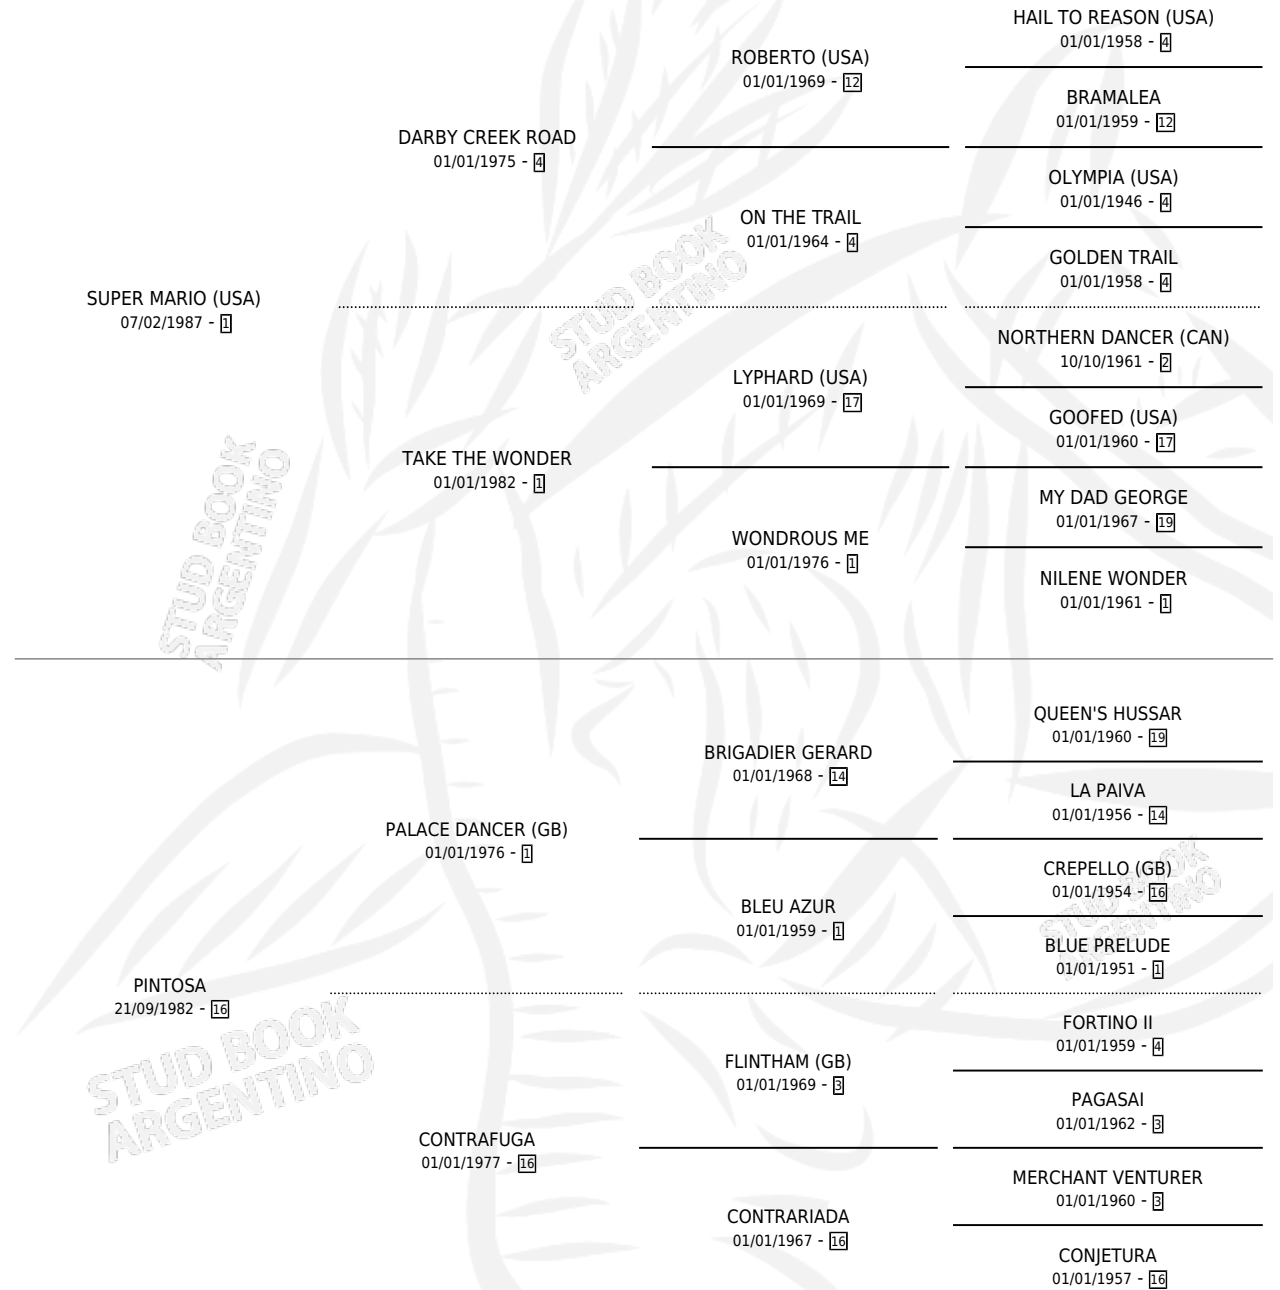

SUPER PINTOSO

por **SUPER MARIO (USA)** y **PINTOSA** por **PALACE DANCER (GB)**

Argentina · Macho · Zaino Doradillo · SP · 21/10/1993
Familia 16-e · Volumen 35

ESTADO

TIPIFICACIÓN SANGUÍNEA	X
TIPIFICACIÓN POR ADN	X
PASAPORTE	X
IDENTIFICACIÓN POR MICROCHIP	X
REPRODUCTOR	X

Lugar de nacimiento: La Calandria

Criador: Sin dato

PEDIGREE