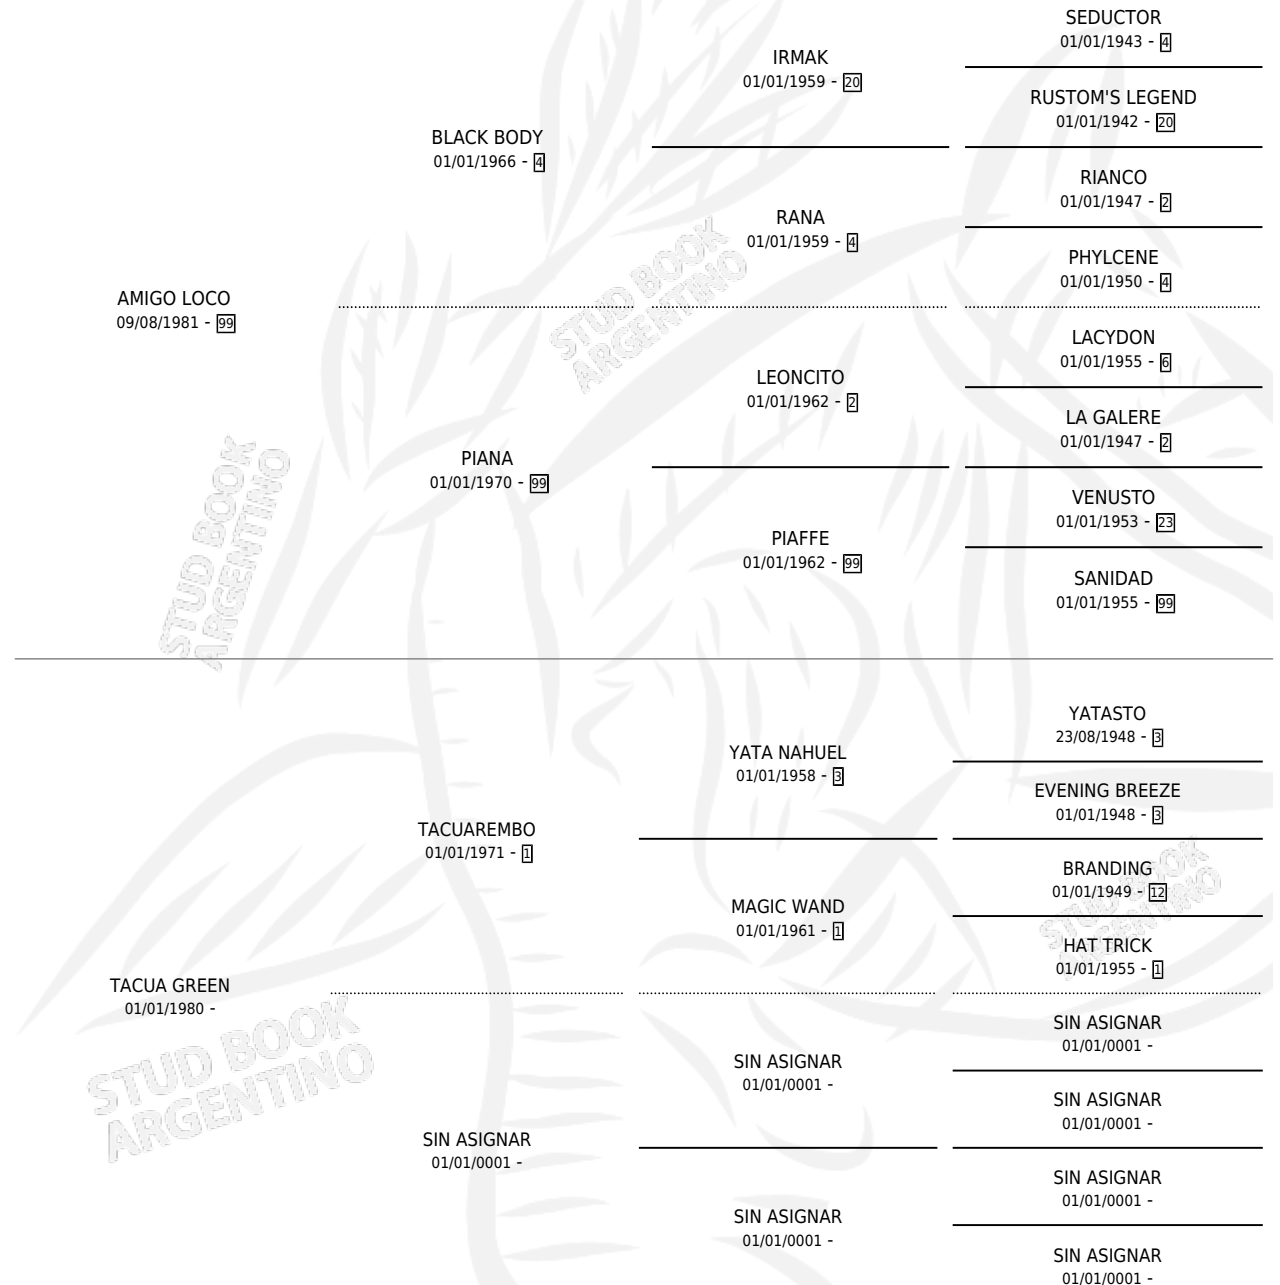

AMIGO NEGRO

por AMIGO LOCO y TACUA GREEN por TACUAREMBO

Argentina · Macho · Zaino Doradillo · SP · 12/12/1993
Familia · Volumen 35

ESTADO

TIPIFICACIÓN SANGUÍNEA	X
TIPIFICACIÓN POR ADN	X
PASAPORTE	X
IDENTIFICACIÓN POR MICROCHIP	X
REPRODUCTOR	X

Lugar de nacimiento: Los Matorrales

Criador: Sin dato

PEDIGREE

AMIGO NEGRO

Datos oficiales del Stud Book Argentino

Documento generado el 15/05/2026

studbook.org.ar