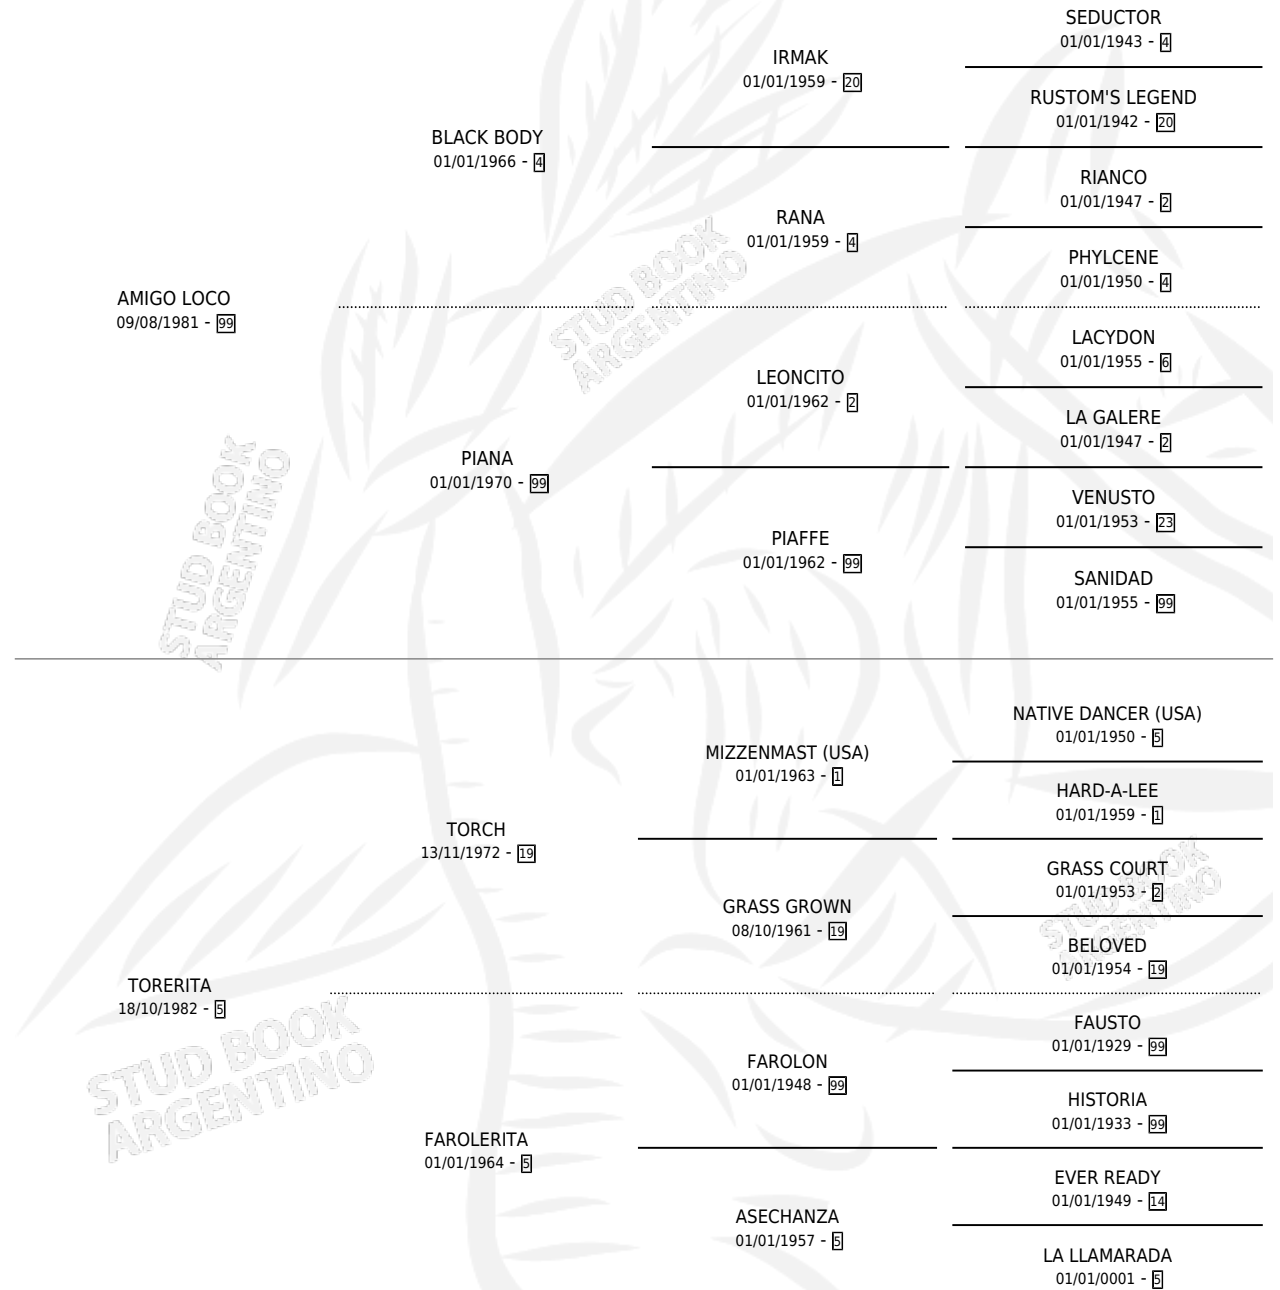

AMIGA TORERA

por AMIGO LOCO y TORERITA por TORCH

Argentina · Hembra · Zaino Colorado · SP · 04/12/1993
Familia 5-c · Volumen 35

ESTADO

TIPIFICACIÓN SANGUÍNEA	X
TIPIFICACIÓN POR ADN	X
PASAPORTE	X
IDENTIFICACIÓN POR MICROCHIP	X
REPRODUCTOR	X

Lugar de nacimiento: Los Matorrales

Criador: Sin dato

PEDIGREE

AMIGA TORERA

Datos oficiales del Stud Book Argentino

Documento generado el 14/05/2026

studbook.org.ar