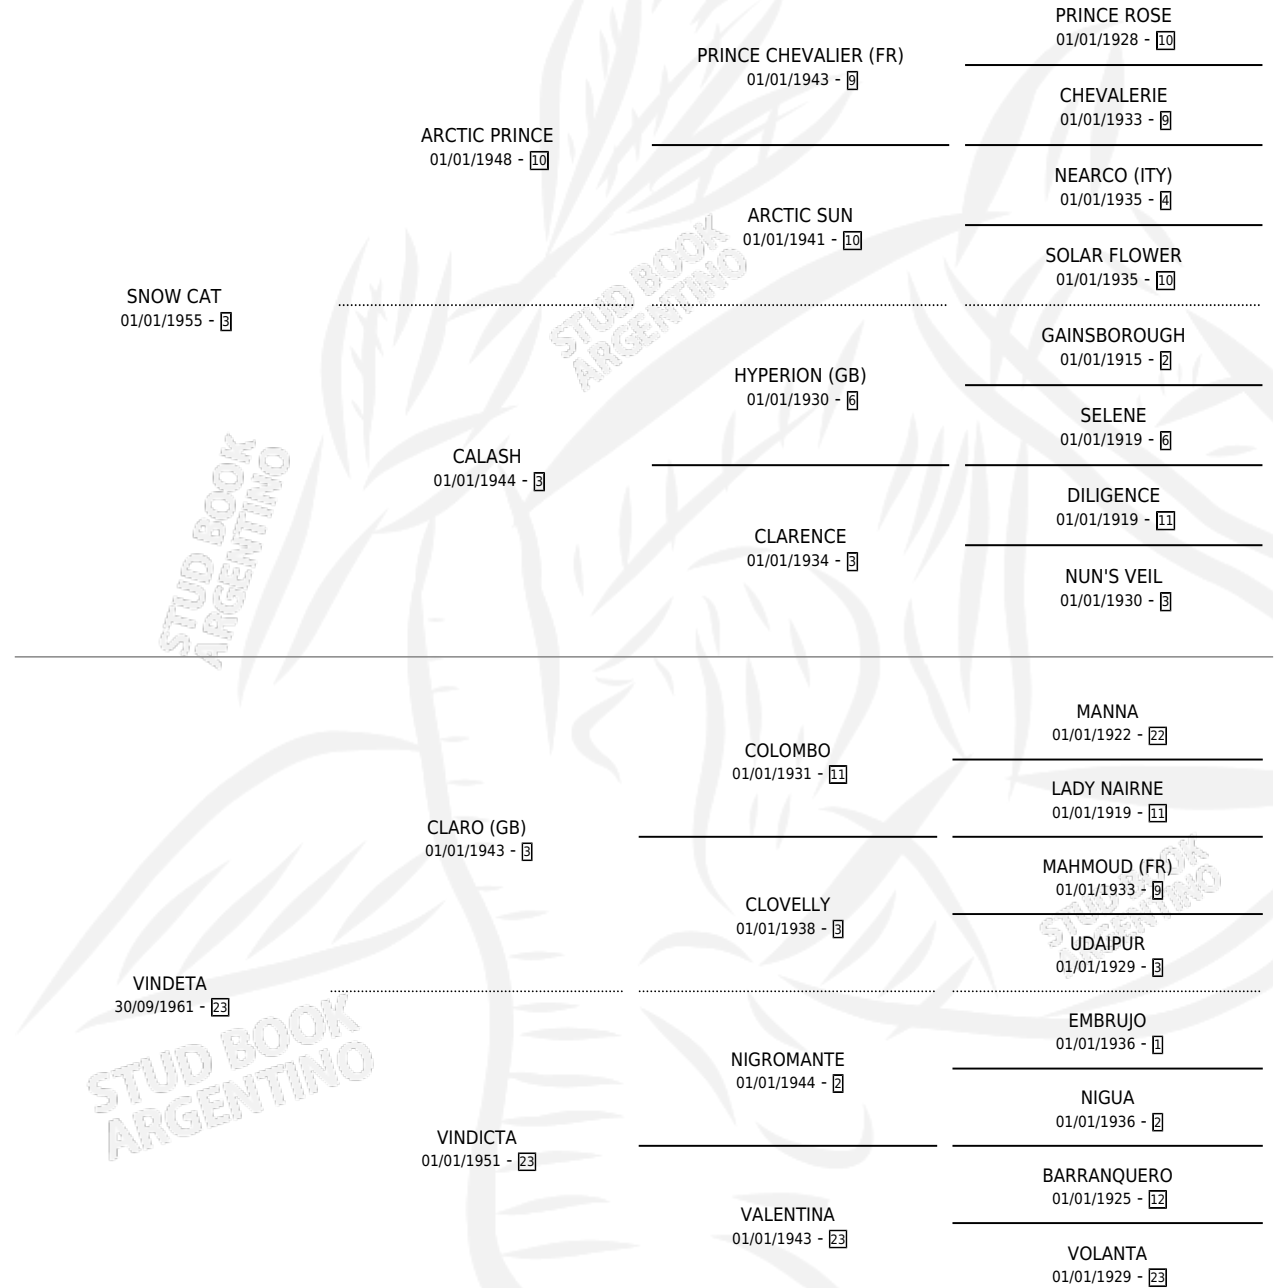

SNOW ARROW

por SNOW CAT y VINDETA por CLARO (GB)

Argentina · Hembra · Zaino Doradillo · SP · 16/08/1972
Familia 23-a · Volumen 28

ESTADO

TIPIFICACIÓN SANGUÍNEA	X
TIPIFICACIÓN POR ADN	X
PASAPORTE	X
IDENTIFICACIÓN POR MICROCHIP	X
REPRODUCTOR	X

Lugar de nacimiento: Campo particular

Criador: Sin dato

PEDIGREE