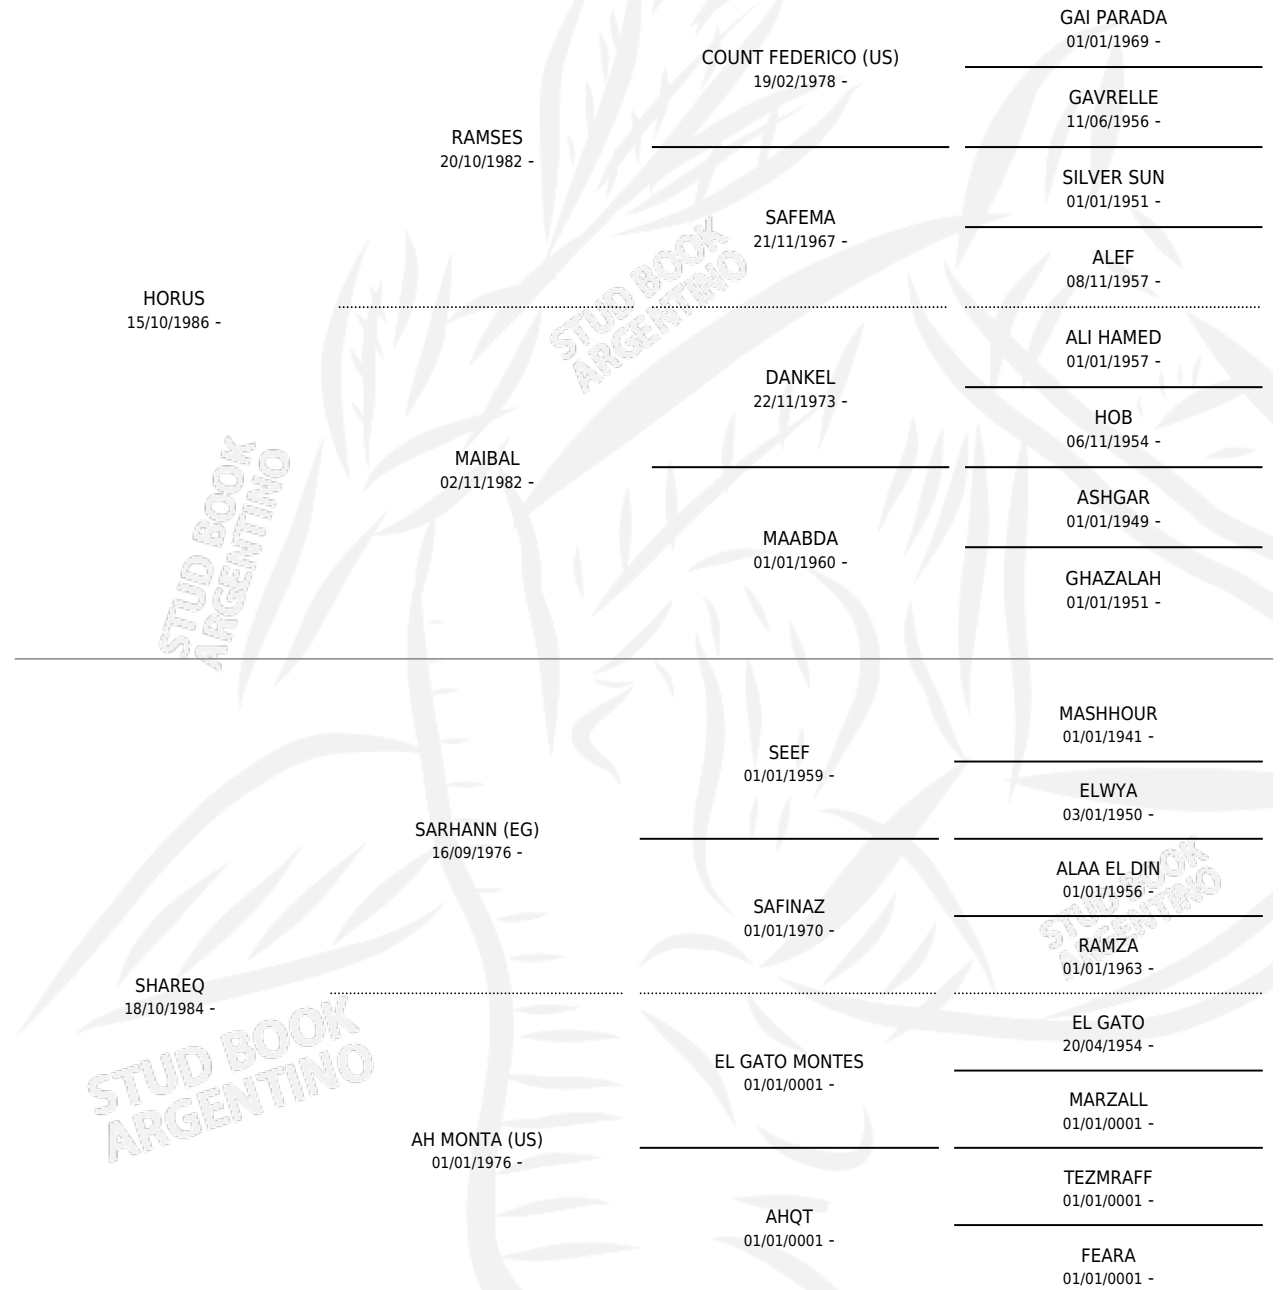

AL SULTAN

por HORUS y SHAREQ por SARHANN (EG)

Argentina · Macho · Alazan · AP · 07/11/1993
Familia · Volumen 35

ESTADO

TIPIFICACIÓN SANGUÍNEA	X
TIPIFICACIÓN POR ADN	X
PASAPORTE	X
IDENTIFICACIÓN POR MICROCHIP	X
REPRODUCTOR	X

Lugar de nacimiento: El Aleph

Criador: Las Cortaderas

PEDIGREE

AL SULTAN

Datos oficiales del Stud Book Argentino

Documento generado el 04/05/2026

studbook.org.ar