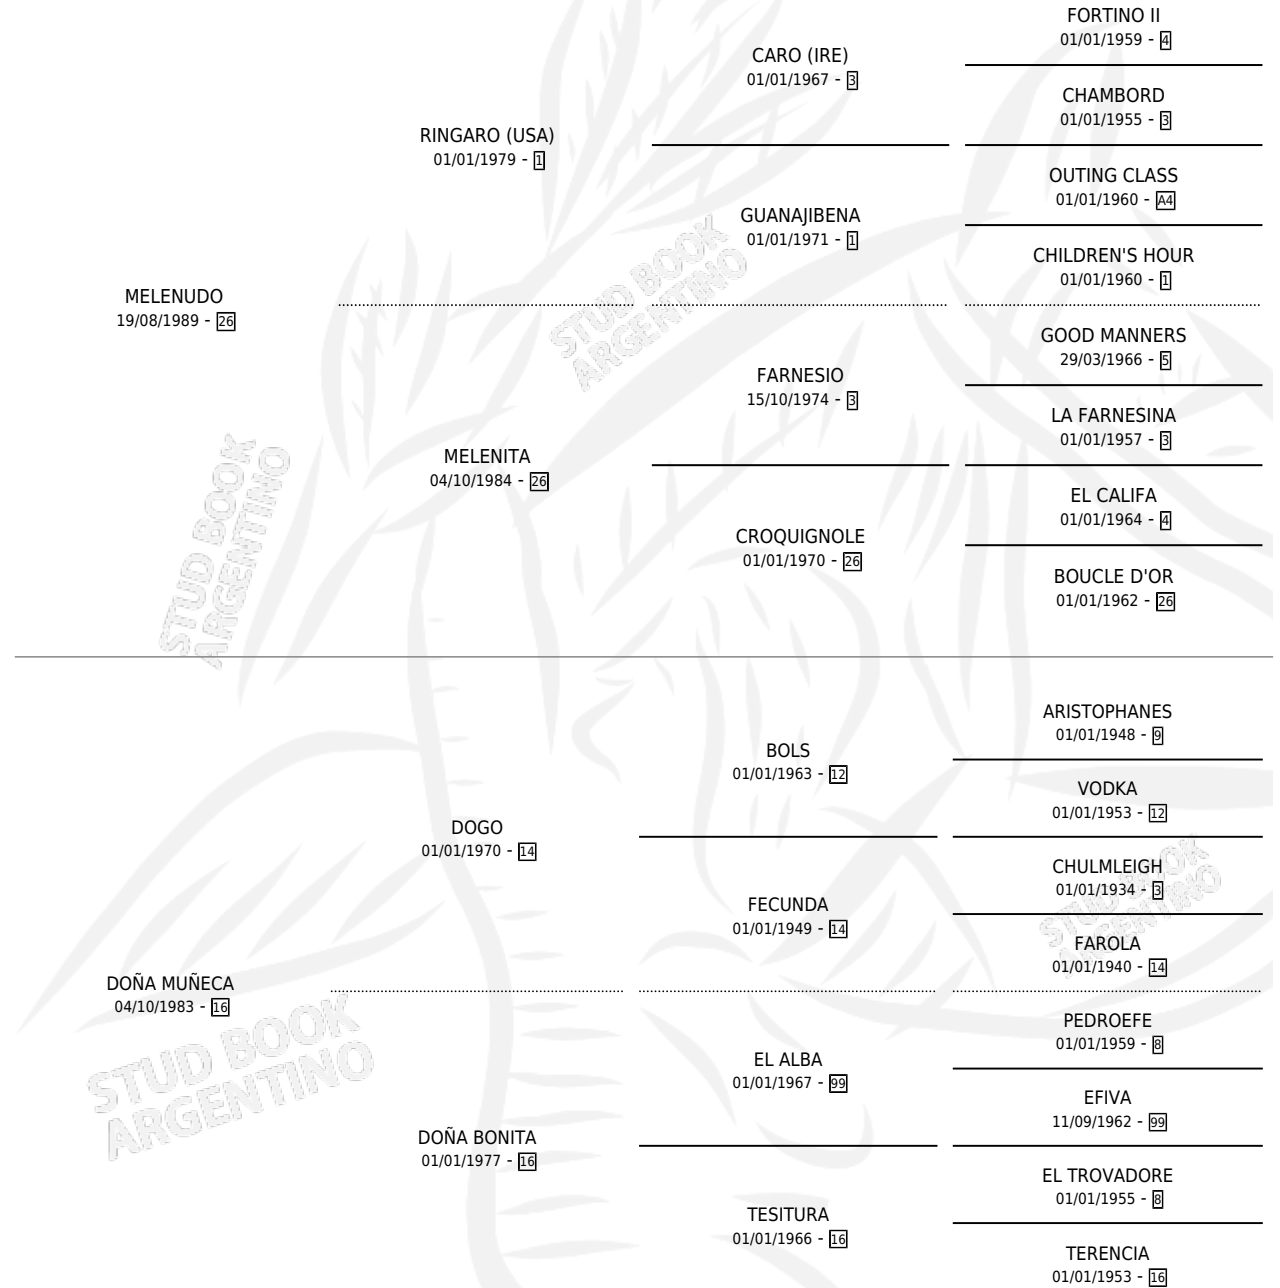

SRTA. MAXIMA

por MELENUDO y DOÑA MUÑECA por DOGO

Argentina · Hembra · Zaino o Tordillo · SP · 30/11/1993
Familia 16-h · Volumen 35

ESTADO

TIPIFICACIÓN SANGUÍNEA	✓
TIPIFICACIÓN POR ADN	X
PASAPORTE	X
IDENTIFICACIÓN POR MICROCHIP	X
REPRODUCTOR	✓

Lugar de nacimiento: El Doguito

Criador: Sin dato

PEDIGREE

S

mientos 0 / Efectividad 0.00%

PADRILLO

PRODUCTO

CRIADOR