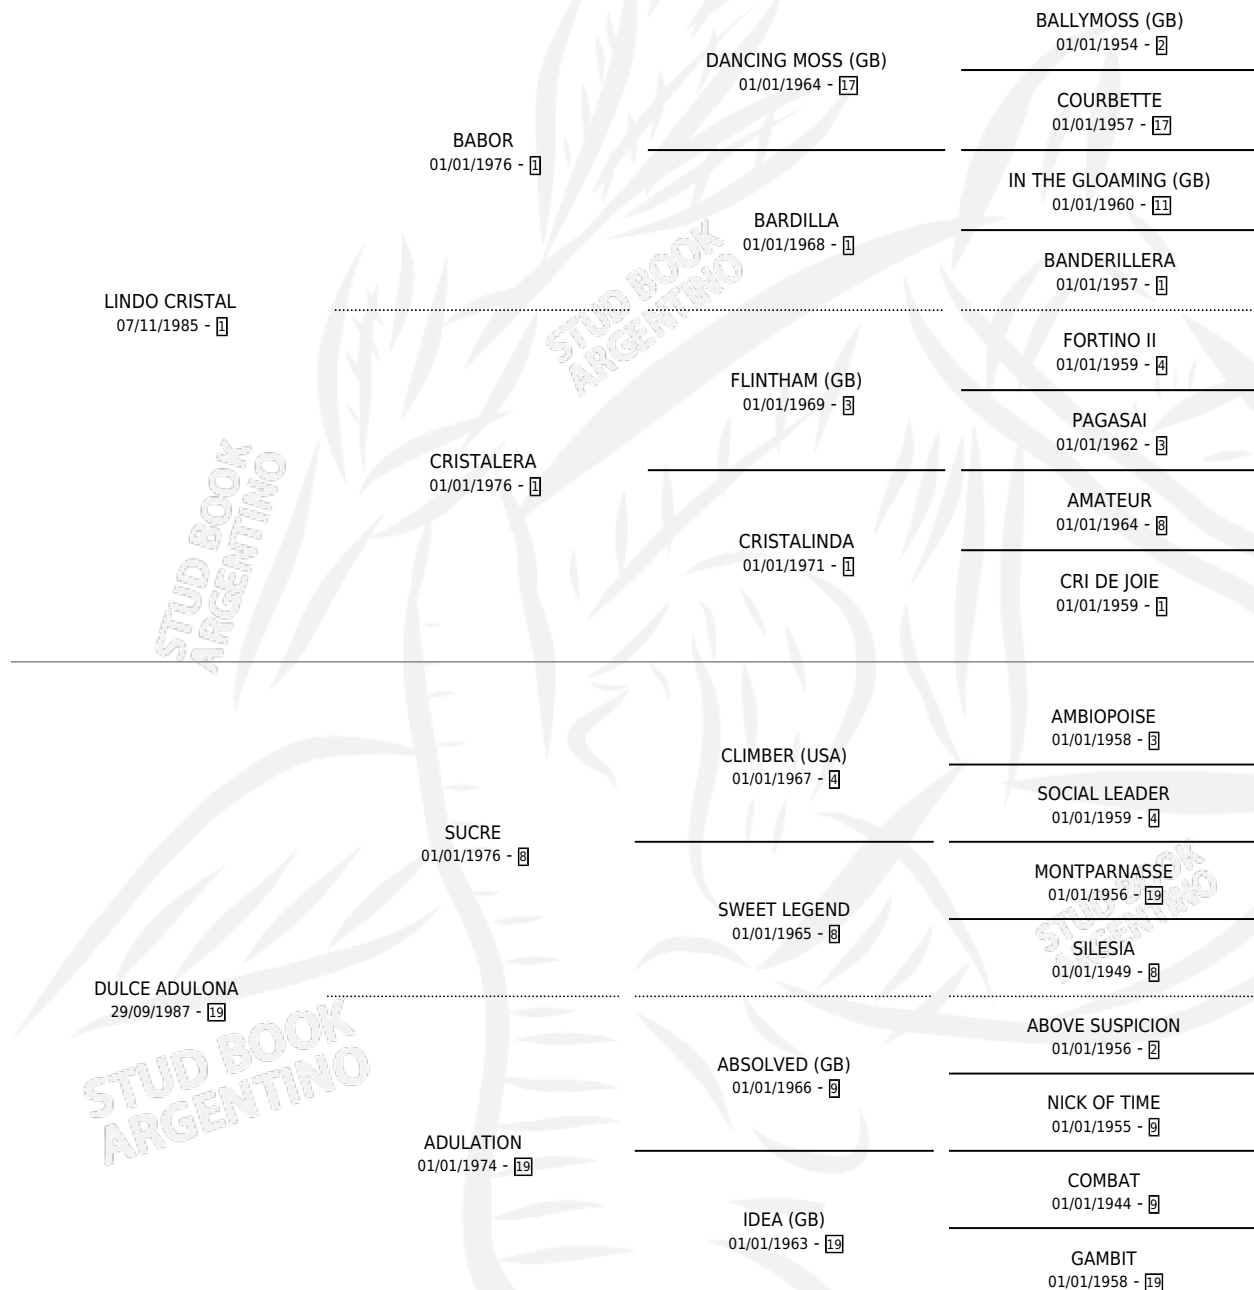

DULCE CRIST

por LINDO CRISTAL y DULCE ADULONA por SUCRE

Argentina · Hembra · Alazan · SP · 28/10/1993
Familia 19 · Volumen 35

ESTADO

TIPIFICACIÓN SANGUÍNEA	X
TIPIFICACIÓN POR ADN	X
PASAPORTE	X
IDENTIFICACIÓN POR MICROCHIP	X
REPRODUCTOR	X

Lugar de nacimiento: Abuelo Pedro
Criador: Sin dato

PEDIGREE