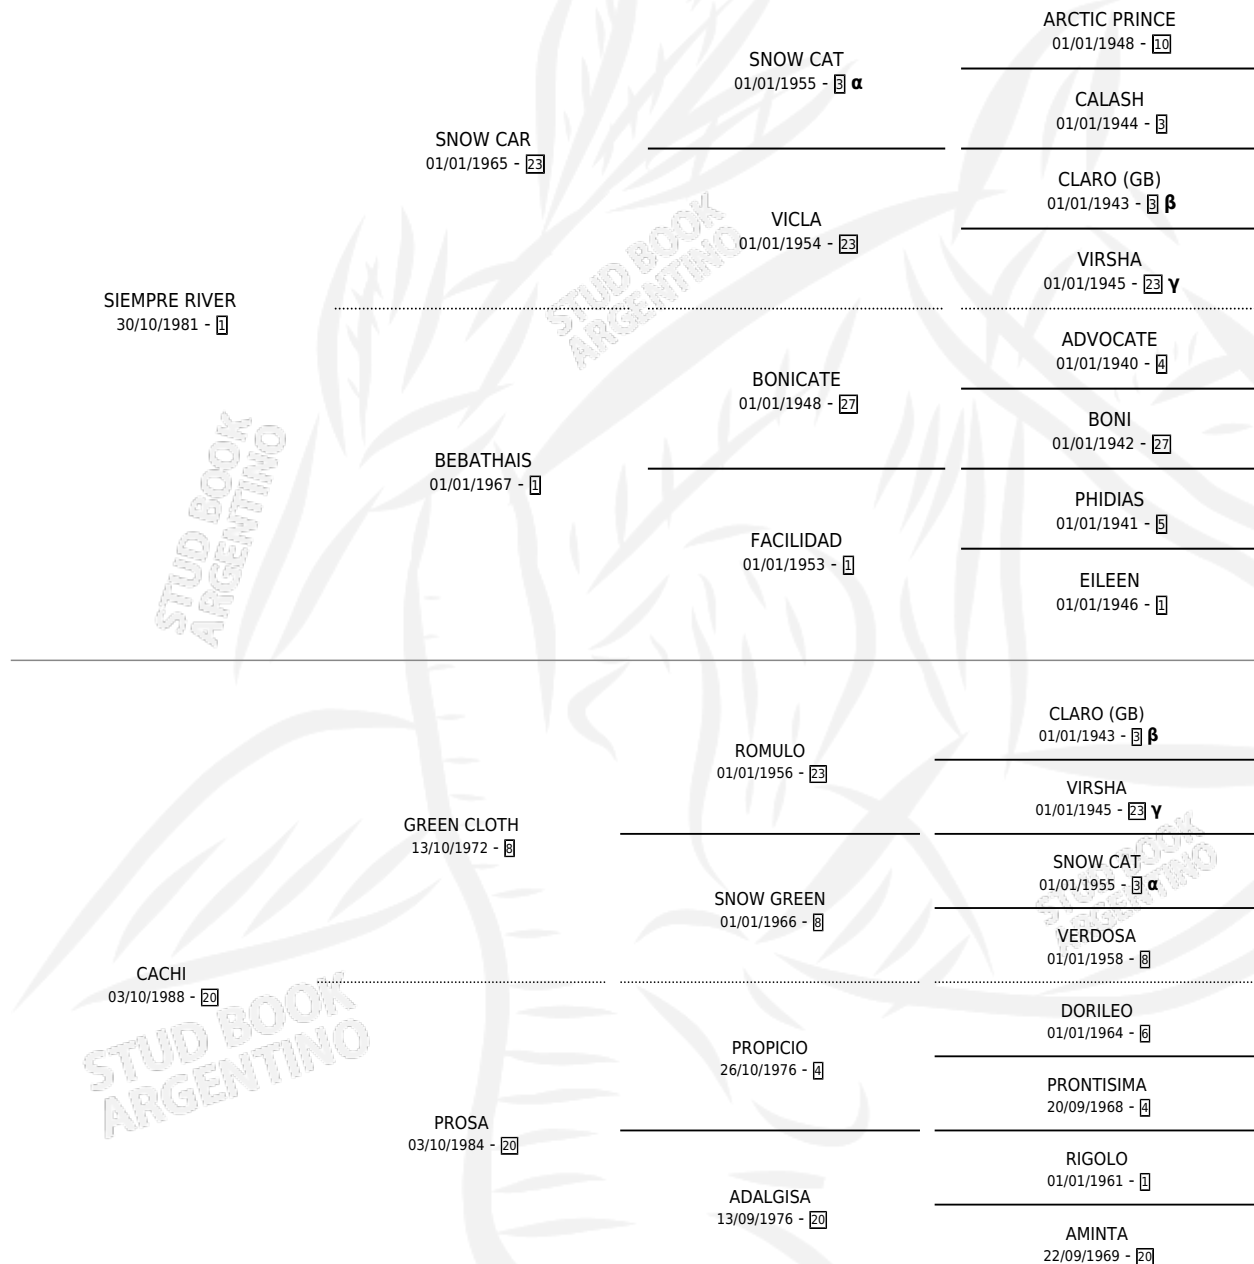

BRUNITA

por SIEMPRE RIVER y CACHI por GREEN CLOTH

Argentina · Hembra · Zaino · SP · 30/11/1993
Familia 20-d · Volumen 35

ESTADO

TIPIFICACIÓN SANGUÍNEA	X
TIPIFICACIÓN POR ADN	X
PASAPORTE	X
IDENTIFICACIÓN POR MICROCHIP	X
REPRODUCTOR	✓

Lugar de nacimiento: Lis Ivon

Criador: Lis Ivon

PEDIGREE

INBREEDING : α, β, γ

CAMPAÑA

Solo carreras oficiales de Argentina

POR EDAD

EDAD	CC	1°	2°	3°	4°	5°	NP	CLC	CLG	CLCG1	CLGG1	IMPORTE	GANANCIA / CC
6 AÑOS	4	0	0	0	0	0	4	0	0	0	0	\$0	\$0
TOTALES	4	0	0	0	0	0	4	0	0	0	0	\$0	\$0
%		0.0%	0.0%	0.0%	0.0%	0.0%	100%	0.0%	0.0%	0.0%	0.0%		