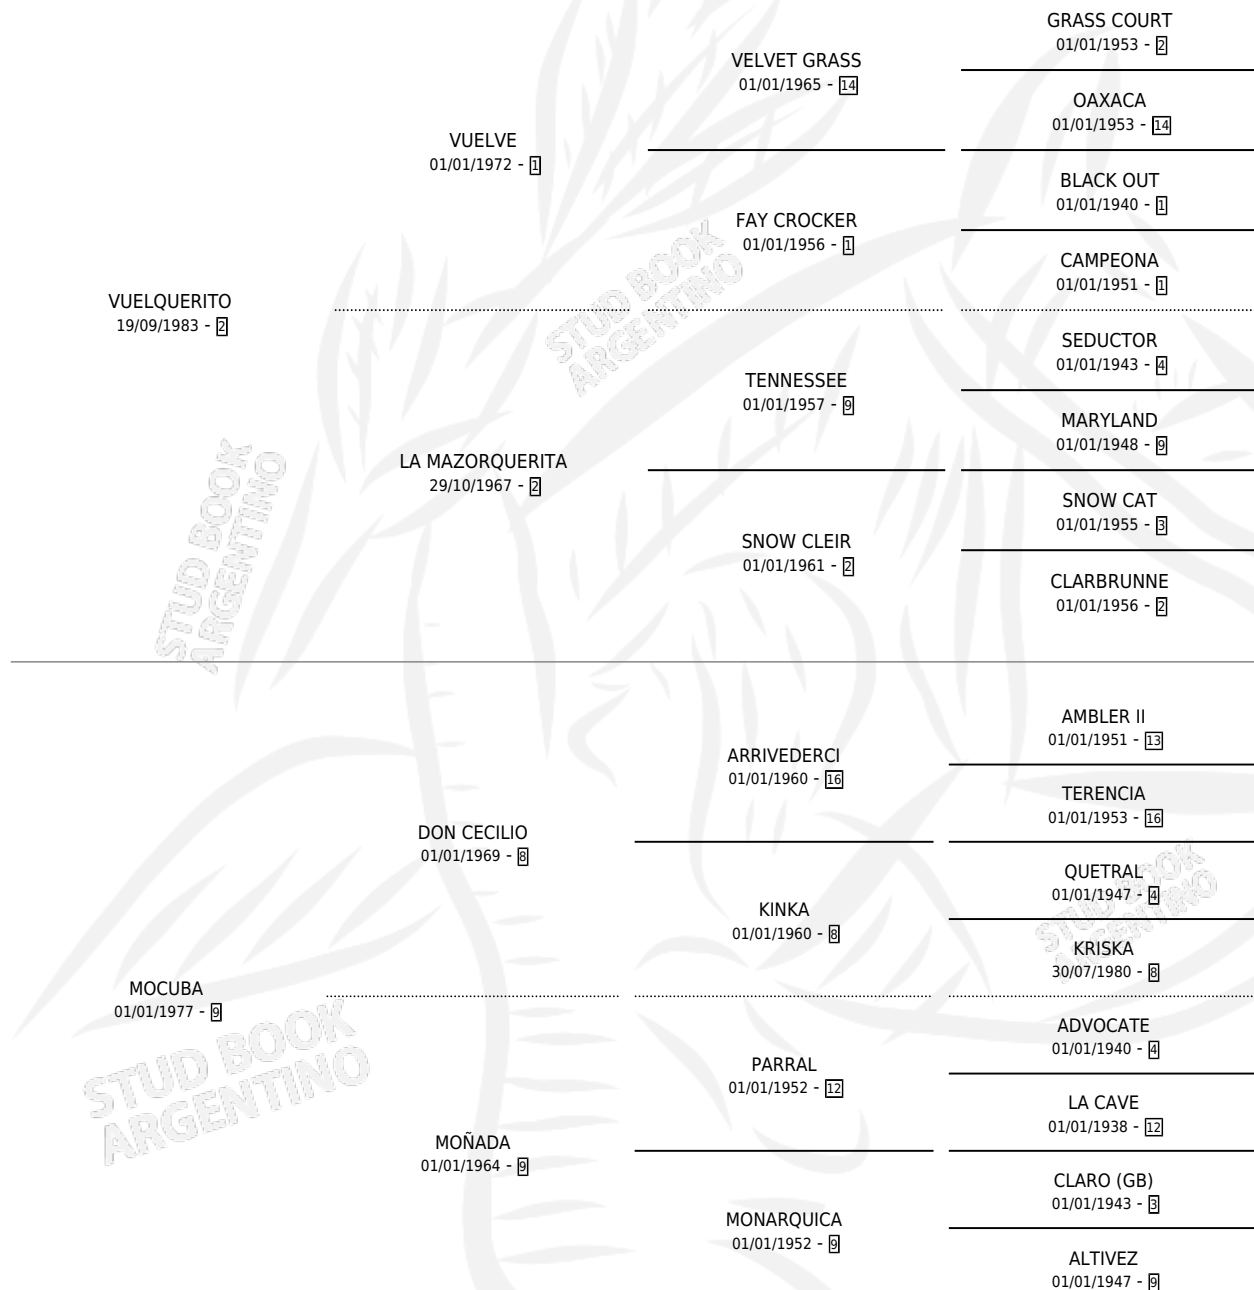

VULNERARIO

por VUELQUERITO y MOCUBA por DON CECILIO

Argentina · Macho · Alazan · SP · 15/11/1993
Familia 9-h · Volumen 35

ESTADO

TIPIFICACIÓN SANGUÍNEA	X
TIPIFICACIÓN POR ADN	X
PASAPORTE	X
IDENTIFICACIÓN POR MICROCHIP	X
REPRODUCTOR	X

Lugar de nacimiento: Maquinchao

Criador: Sin dato

PEDIGREE

VULNERARIO

Datos oficiales del Stud Book Argentino

Documento generado el 07/05/2026

studbook.org.ar