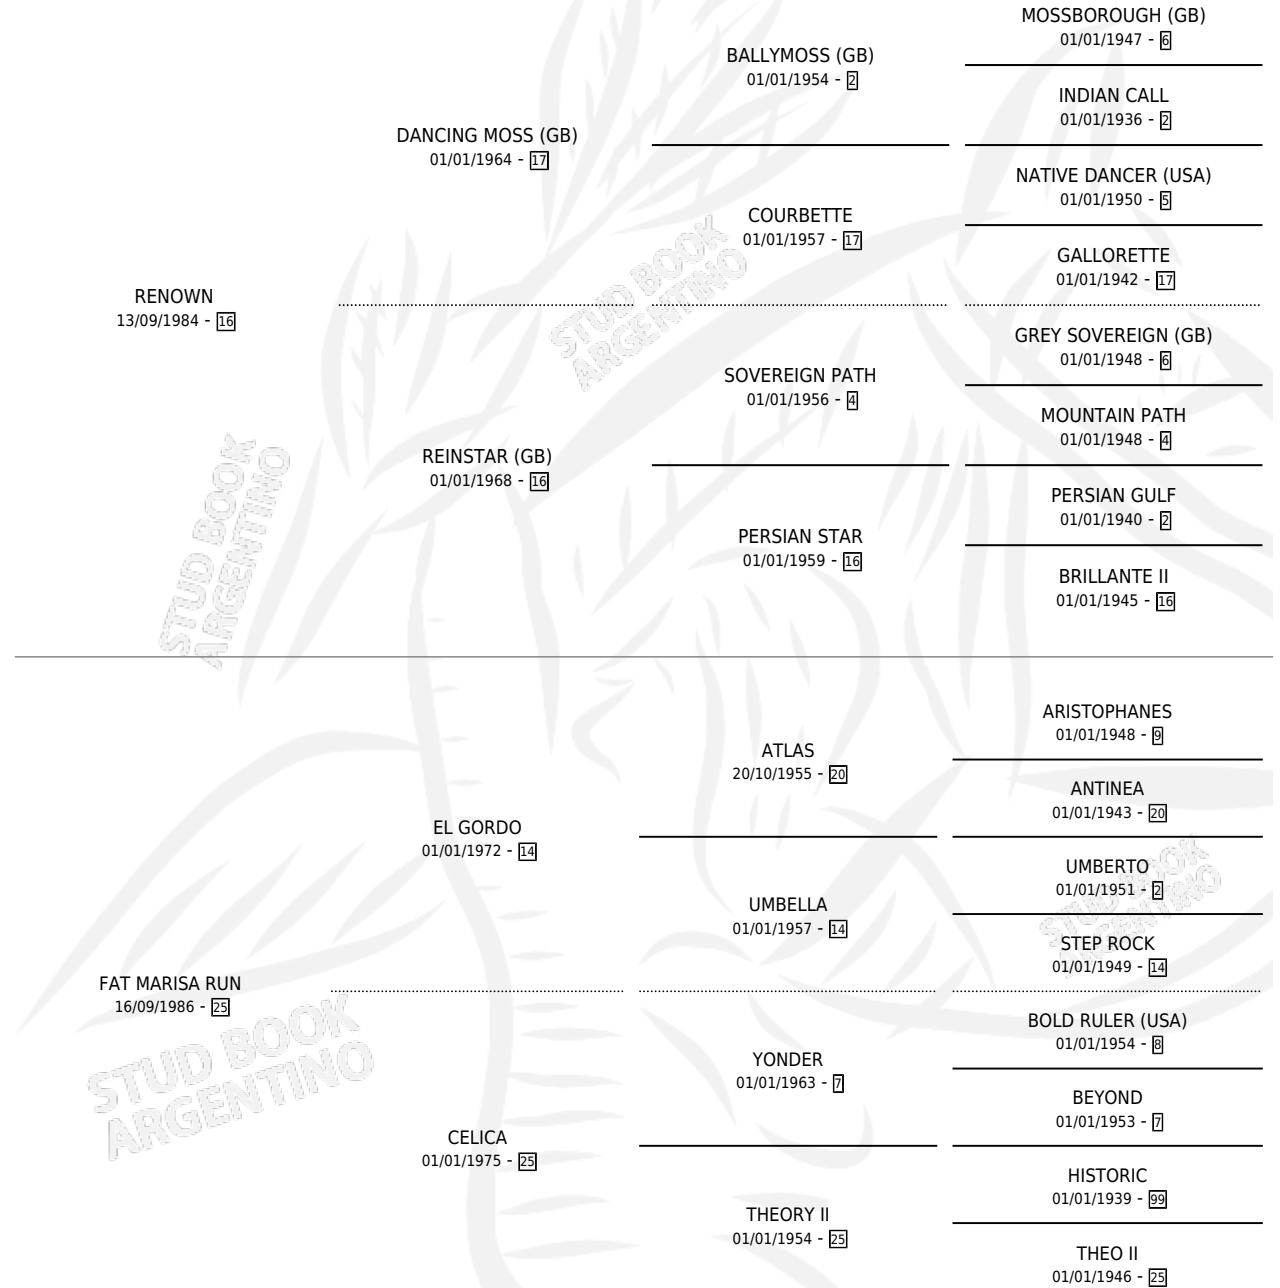

FAT RUN RRE

por **REOWN** y **FAT MARISA RUN** por **EL GORDO**

Argentina · Macho · Zaino Colorado · SP · 08/12/1993
Familia 25 · Volumen 35

ESTADO

TIPIFICACIÓN SANGUÍNEA	X
TIPIFICACIÓN POR ADN	X
PASAPORTE	X
IDENTIFICACIÓN POR MICROCHIP	X
REPRODUCTOR	X

Lugar de nacimiento: El Nacho

Criador: Del Valle Juan Jose

PEDIGREE

FAT RUN RRE

Datos oficiales del Stud Book Argentino

Documento generado el 12/06/2026

studbook.org.ar