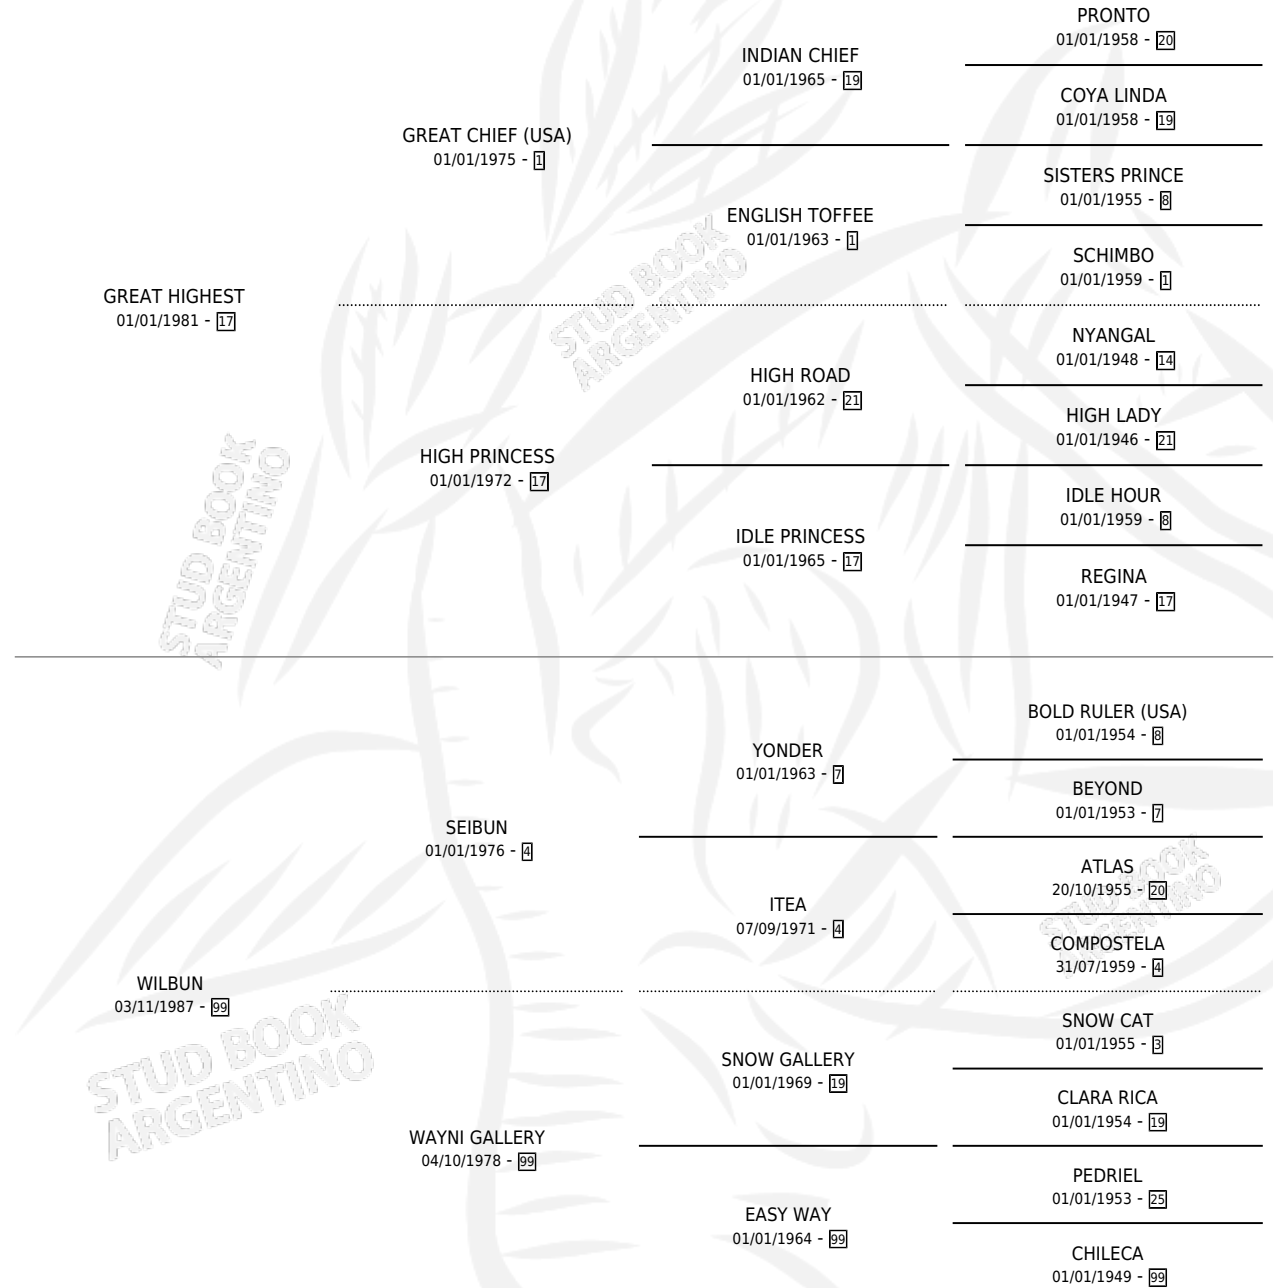

GREAT FACE

por GREAT HIGHEST y WILBUN por SEIBUN

Argentina · Hembra · Zaino · SP · 04/12/1993
Familia 99 · Volumen 35

ESTADO

TIPIFICACIÓN SANGUÍNEA	X
TIPIFICACIÓN POR ADN	X
PASAPORTE	X
IDENTIFICACIÓN POR MICROCHIP	X
REPRODUCTOR	X

Lugar de nacimiento: El Brujito

Criador: Testa Edgardo Ernesto y Testa Hugo Alberto

PEDIGREE

GREAT FACE

Datos oficiales del Stud Book Argentino

Documento generado el 05/05/2026

studbook.org.ar