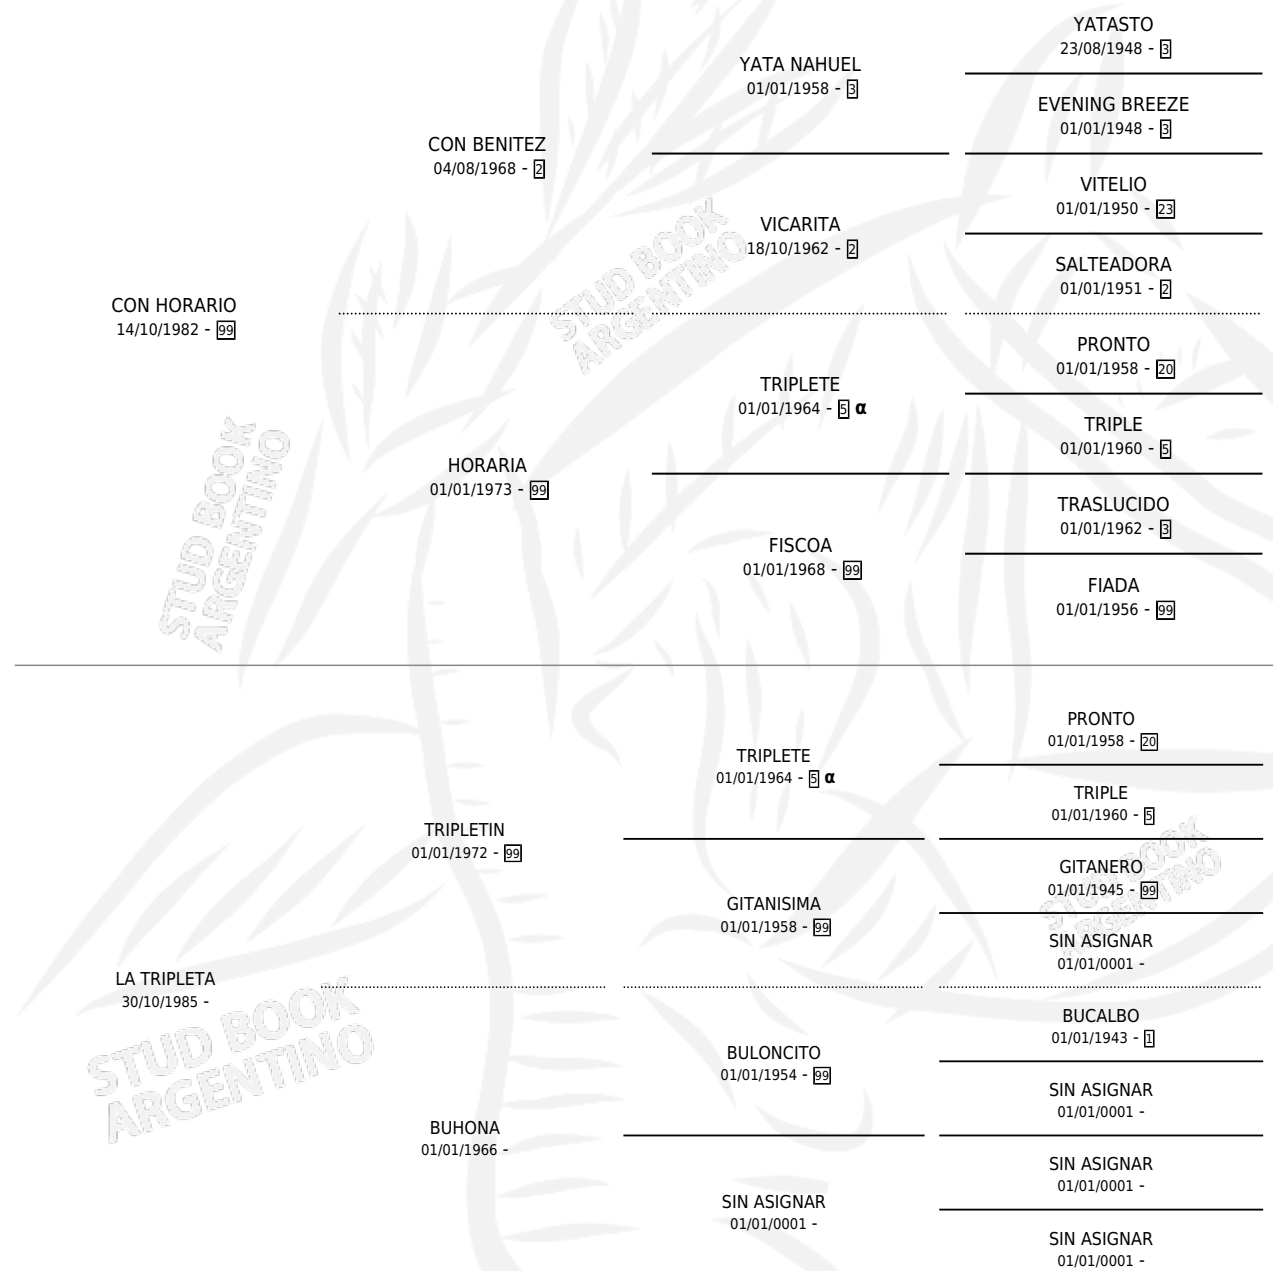

CON TRUENO

por CON HORARIO y LA TRIPLETA por TRIPLETIN

Argentina · Macho · Alazan · SP · 16/11/1993
Familia · Volumen 35

ESTADO

TIPIFICACIÓN SANGUÍNEA	X
TIPIFICACIÓN POR ADN	X
PASAPORTE	X
IDENTIFICACIÓN POR MICROCHIP	X
REPRODUCTOR	X

Lugar de nacimiento: Santa Dominga
Criador: Sin dato

PEDIGREE

INBREEDING : α

CON TRUENO

Datos oficiales del Stud Book Argentino

Documento generado el 14/05/2026

studbook.org.ar