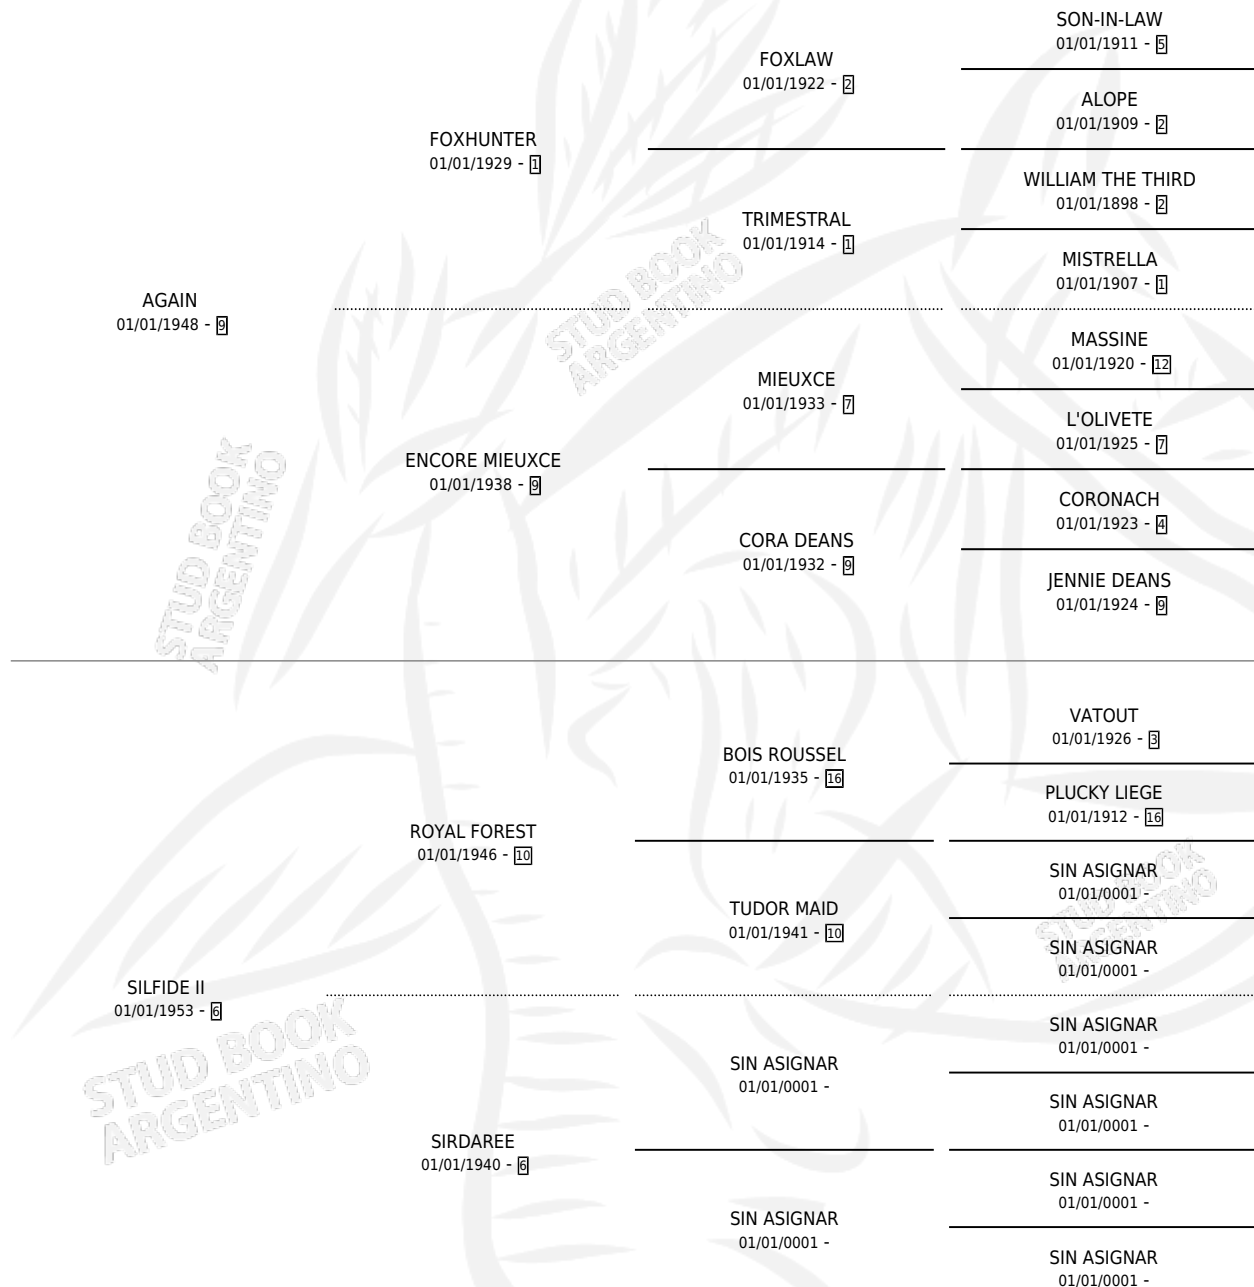

OREADE

por **AGAIN** y **SILFIDE II** por **ROYAL FOREST**

Argentina · Hembra · Zaino · SP · 01/01/1961
Familia 6-d · Volumen 24

ESTADO

TIPIFICACIÓN SANGUÍNEA	X
TIPIFICACIÓN POR ADN	X
PASAPORTE	X
IDENTIFICACIÓN POR MICROCHIP	X
REPRODUCTOR	✓

Lugar de nacimiento: Campo particular

Criador: Sin dato

~

HIJOS

	MACHOS	HEMBRAS
2 NACIERON	0	2
SIN ACTUACIONES		

PEDIGREE

S

mientos 0 / Efectividad 0.00%

PADRILLO	PRODUCTO	CRIADOR	1ER SERVICIO	ÚLTIMO SERVICIO
SNOW CHARMER	∅		28/11/1987	14/12/1987
SNOW CHARMER	∅		22/10/1986	23/10/1986
SNOW CHARMER	∅		25/10/1985	28/10/1985
SNOW CHARMER	∅			

OREADE

Datos oficiales del Stud Book Argentino