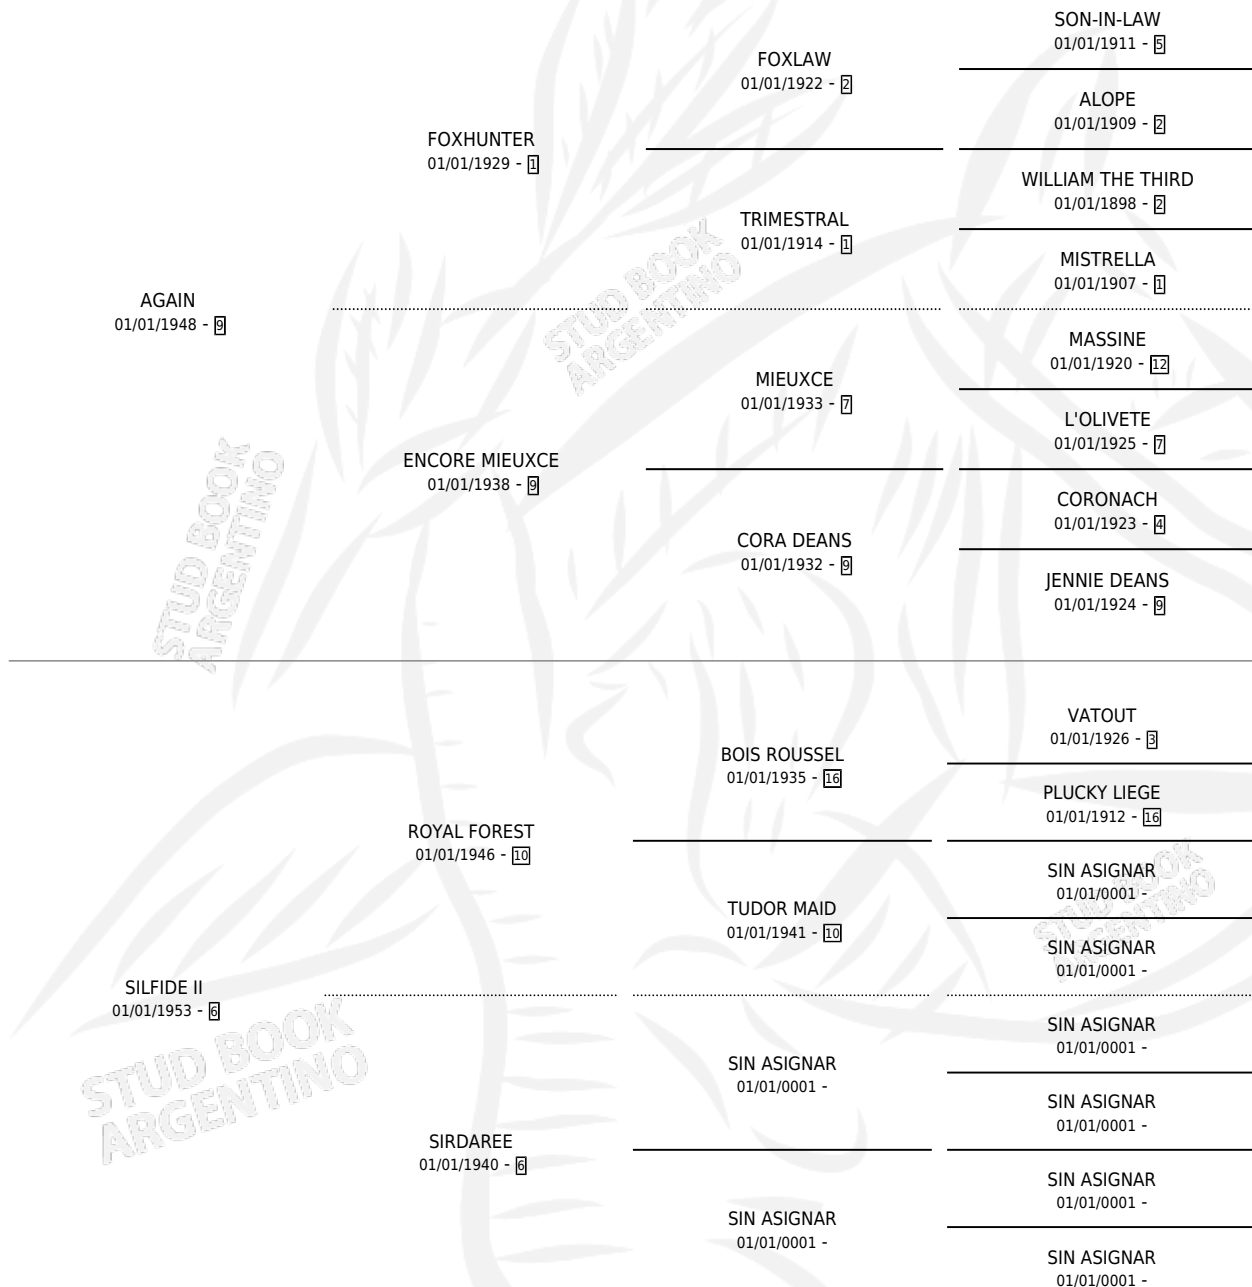

OREADE

por **AGAIN** y **SILFIDE II** por **ROYAL FOREST**

Argentina · Hembra · Zaino · SP · 01/01/1961
Familia 6-d · Volumen 24

ESTADO

TIPIFICACIÓN SANGUÍNEA	X
TIPIFICACIÓN POR ADN	X
PASAPORTE	X
IDENTIFICACIÓN POR MICROCHIP	X
REPRODUCTOR	✓

Lugar de nacimiento: Campo particular

Criador: Sin dato

~

HIJOS

	MACHOS	HEMBRAS
2 NACIERON	0	2
SIN ACTUACIONES		

PEDIGREE