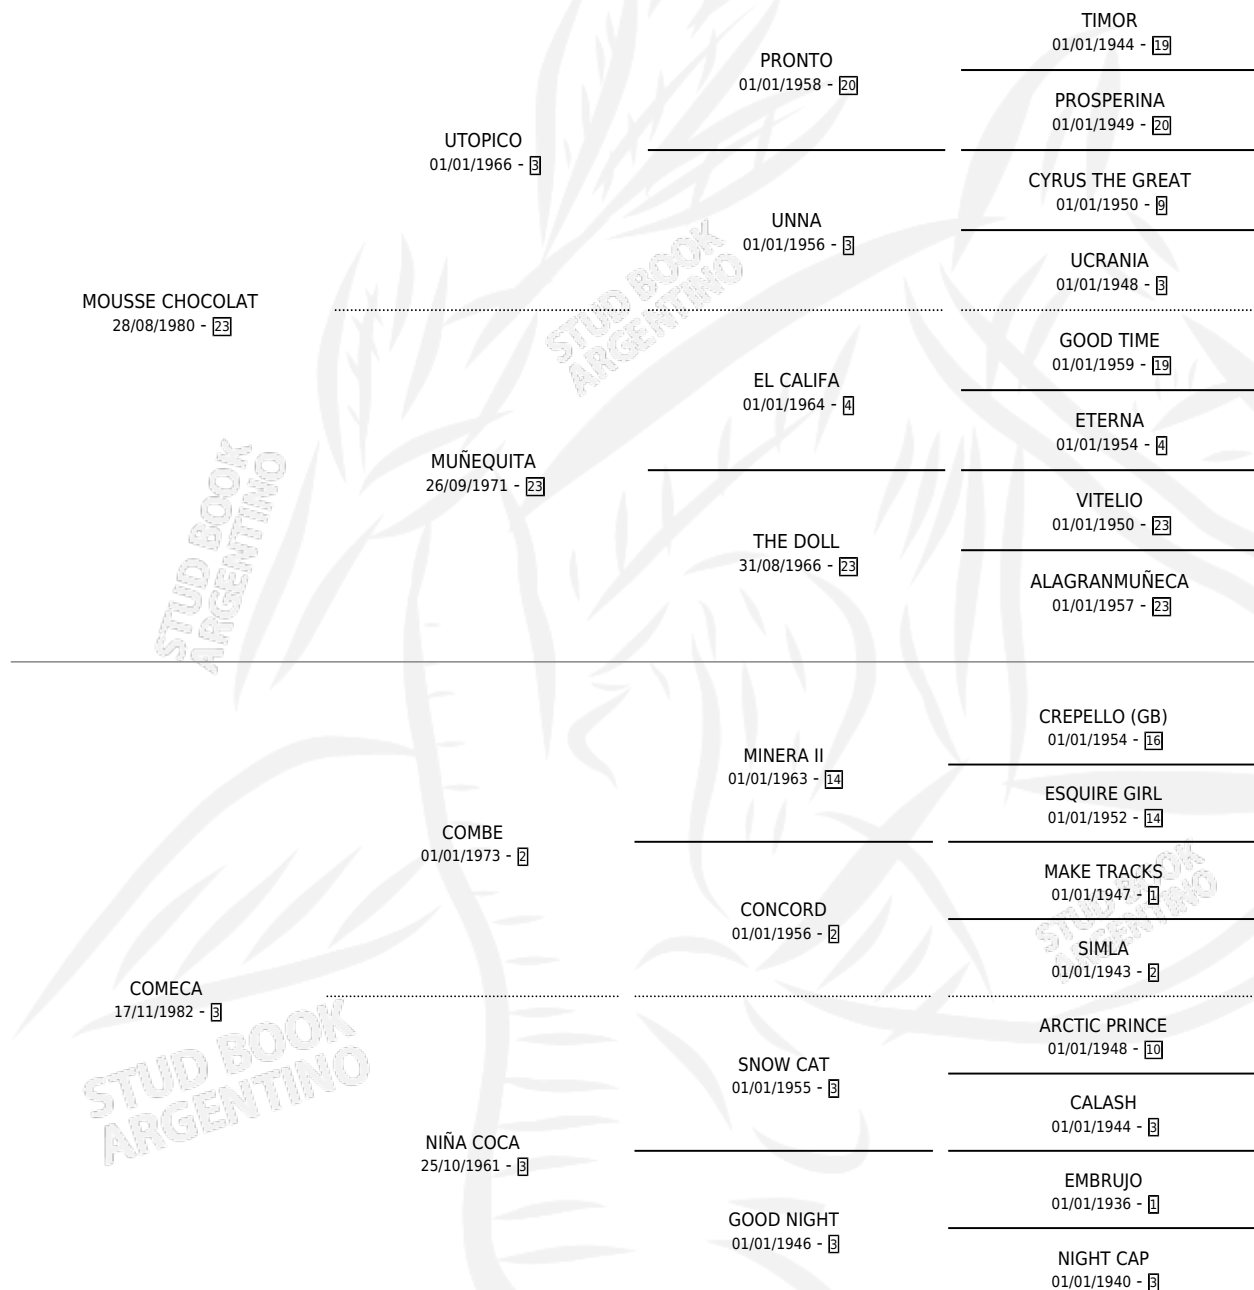

COME MOUSSE

por MOUSSE CHOCOLAT y COMECA por COMBE

Argentina · Macho · Zaino · SP · 27/10/1993
Familia 3-e · Volumen 35

ESTADO

TIPIFICACIÓN SANGUÍNEA	X
TIPIFICACIÓN POR ADN	X
PASAPORTE	X
IDENTIFICACIÓN POR MICROCHIP	X
REPRODUCTOR	X

Lugar de nacimiento: El Alfalfar

Criador: Sin dato

PEDIGREE

CAMPAÑA

Solo carreras oficiales de Argentina

POR EDAD

EDAD	CC	1°	2°	3°	4°	5°	NP	CLC	CLG	CLCG1	CLGG1	IMPORTE	GANANCIA / CC
3 AÑOS	1	0	0	0	0	0	1	0	0	0	0	\$0	\$0
4 AÑOS	4	0	0	0	0	0	4	0	0	0	0	\$0	\$0
TOTALES	5	0	0	0	0	0	5	0	0	0	0	\$0	\$0
%		0.0%	0.0%	0.0%	0.0%	0.0%	100%	0.0%	0.0%	0.0%	0.0%		