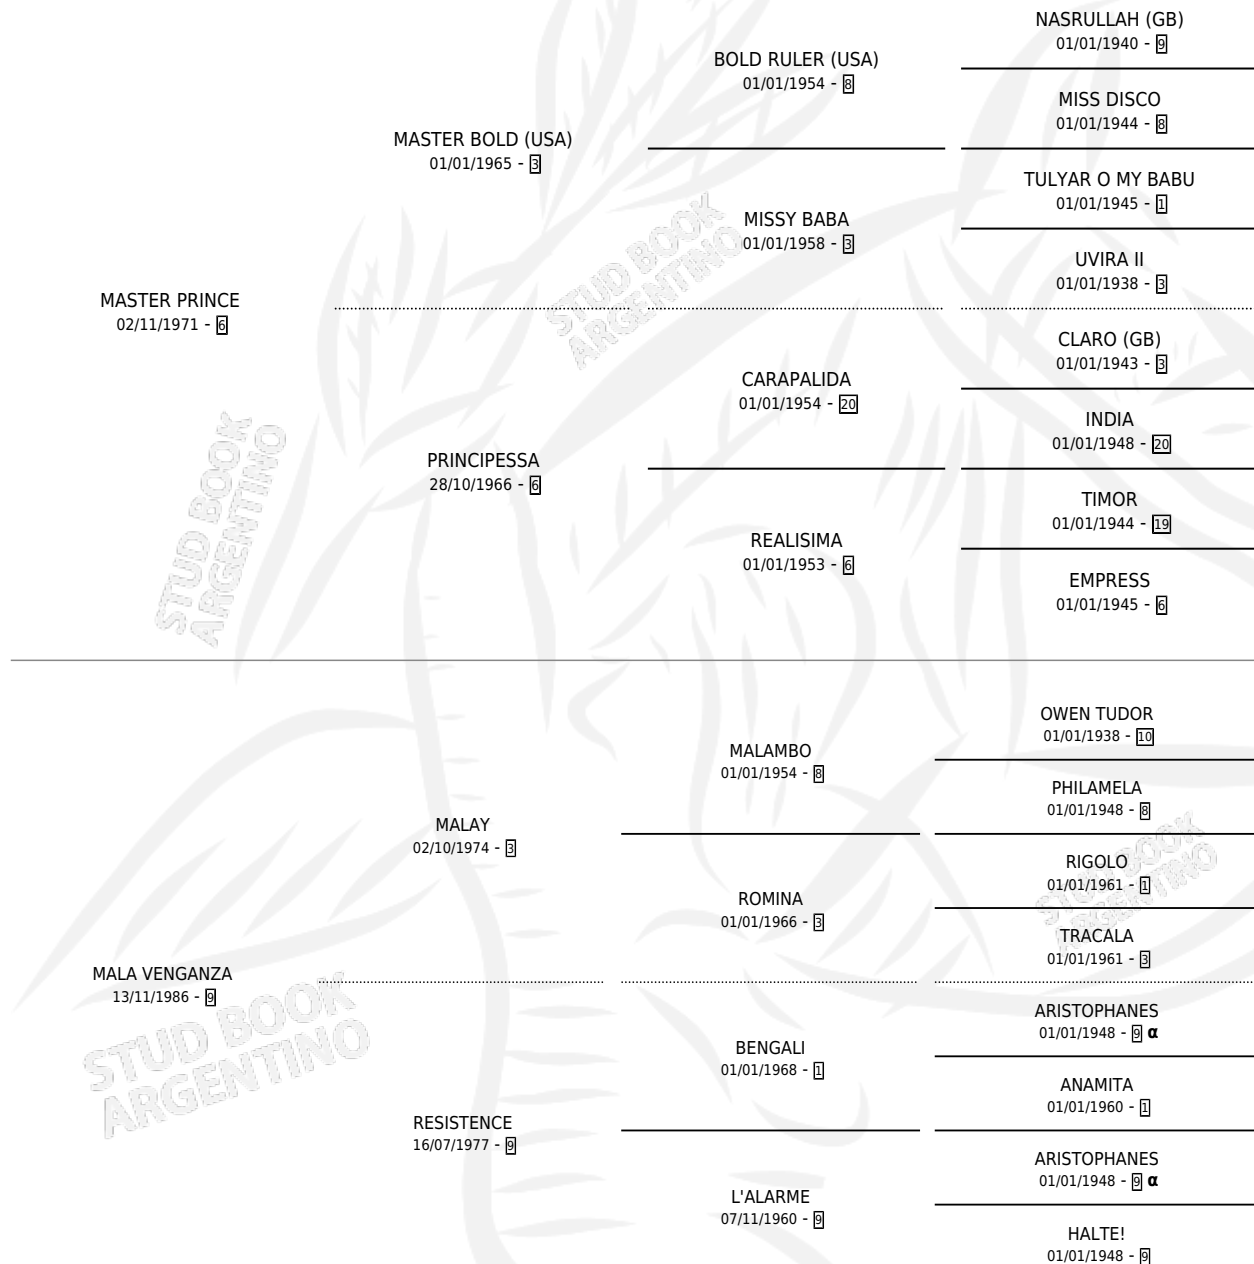

# MAGANDA

por **MASTER PRINCE** y **MALA VENGANZA** por **MALAY**

Argentina · Hembra · Alazan · SP · 30/10/1993  
Familia 9-g · Volumen 35

## ESTADO

TIPIFICACIÓN SANGUÍNEA	X
TIPIFICACIÓN POR ADN	X
PASAPORTE	X
IDENTIFICACIÓN POR MICROCHIP	X
REPRODUCTOR	X

**Lugar de nacimiento:** La Olimpia  
**Criador:** Farandato Gerardo Constantino

## PEDIGREE

INBREEDING :  $\alpha$