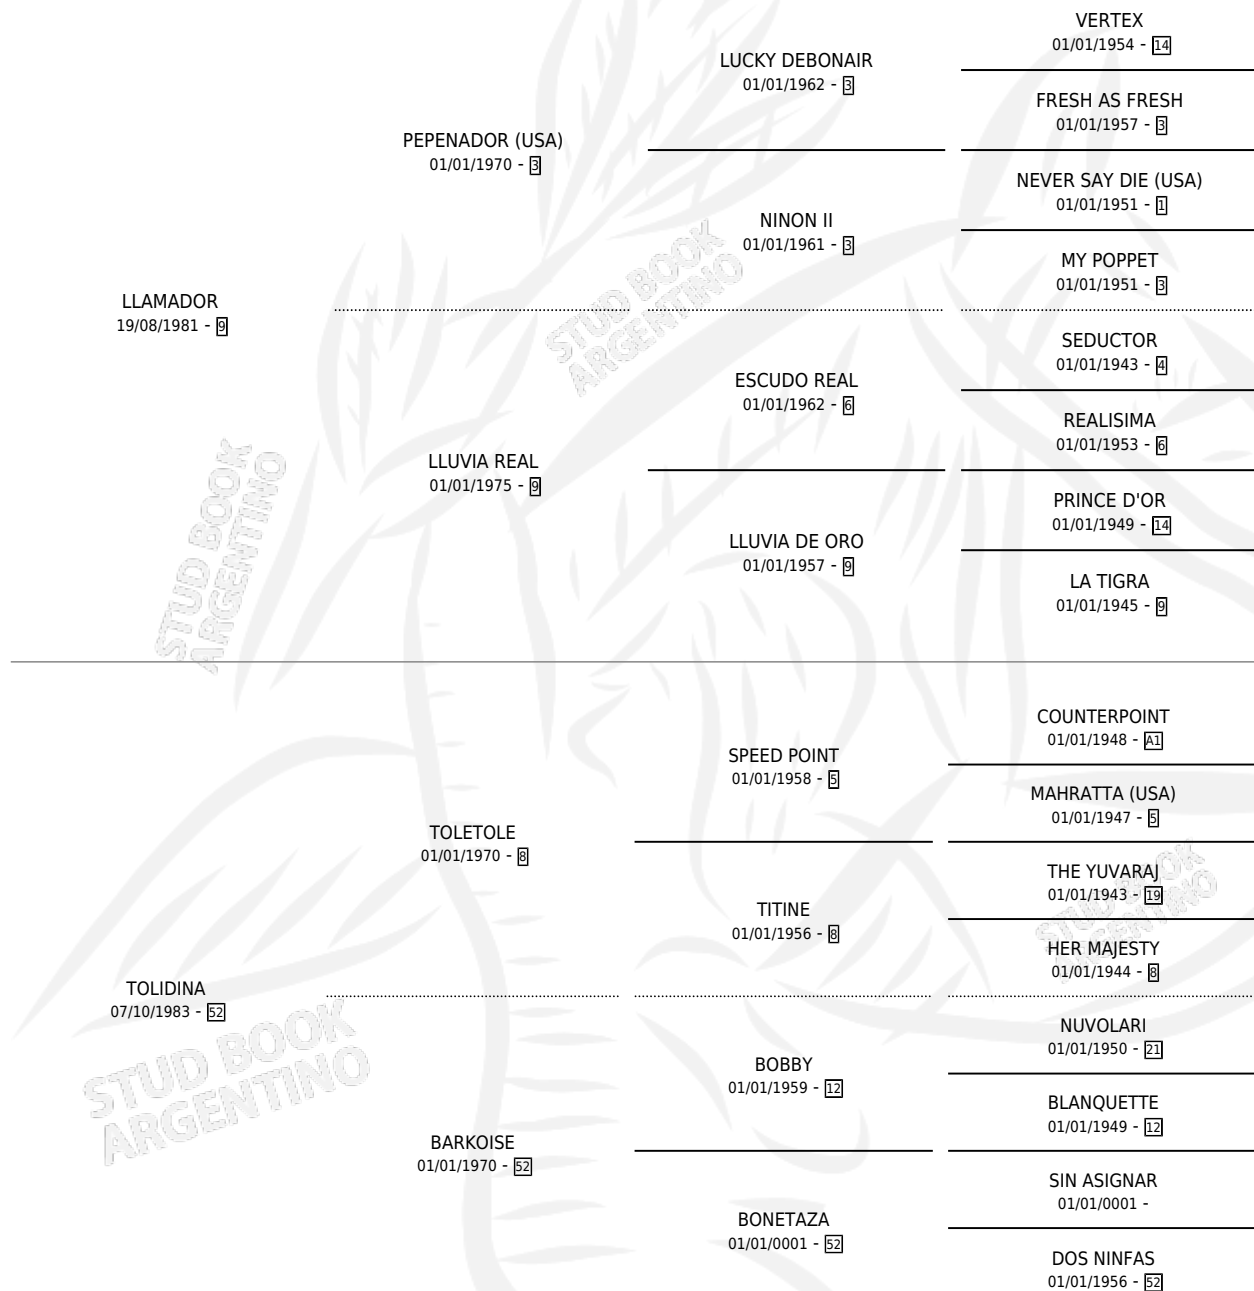

DON LLAMA

por LLAMADOR y TOLIDINA por TOLETOLE

Argentina · Macho · Zaino Colorado · SP · 11/12/1993
Familia 52 · Volumen 35

ESTADO

TIPIFICACIÓN SANGUÍNEA	X
TIPIFICACIÓN POR ADN	X
PASAPORTE	X
IDENTIFICACIÓN POR MICROCHIP	X
REPRODUCTOR	X

Lugar de nacimiento: El Globito

Criador: El Globito

PEDIGREE

CAMPAÑA

Solo carreras oficiales de Argentina

POR EDAD

EDAD	CC	1°	2°	3°	4°	5°	NP	CLC	CLG	CLCG1	CLGG1	IMPORTE	GANANCIA / CC
3 AÑOS	5	0	0	0	0	0	5	0	0	0	0	\$0	\$0
5 AÑOS	1	0	0	0	0	0	1	0	0	0	0	\$0	\$0
TOTALES	6	0	0	0	0	0	6	0	0	0	0	\$0	\$0
%		0.0%	0.0%	0.0%	0.0%	0.0%	100%	0.0%	0.0%	0.0%	0.0%		