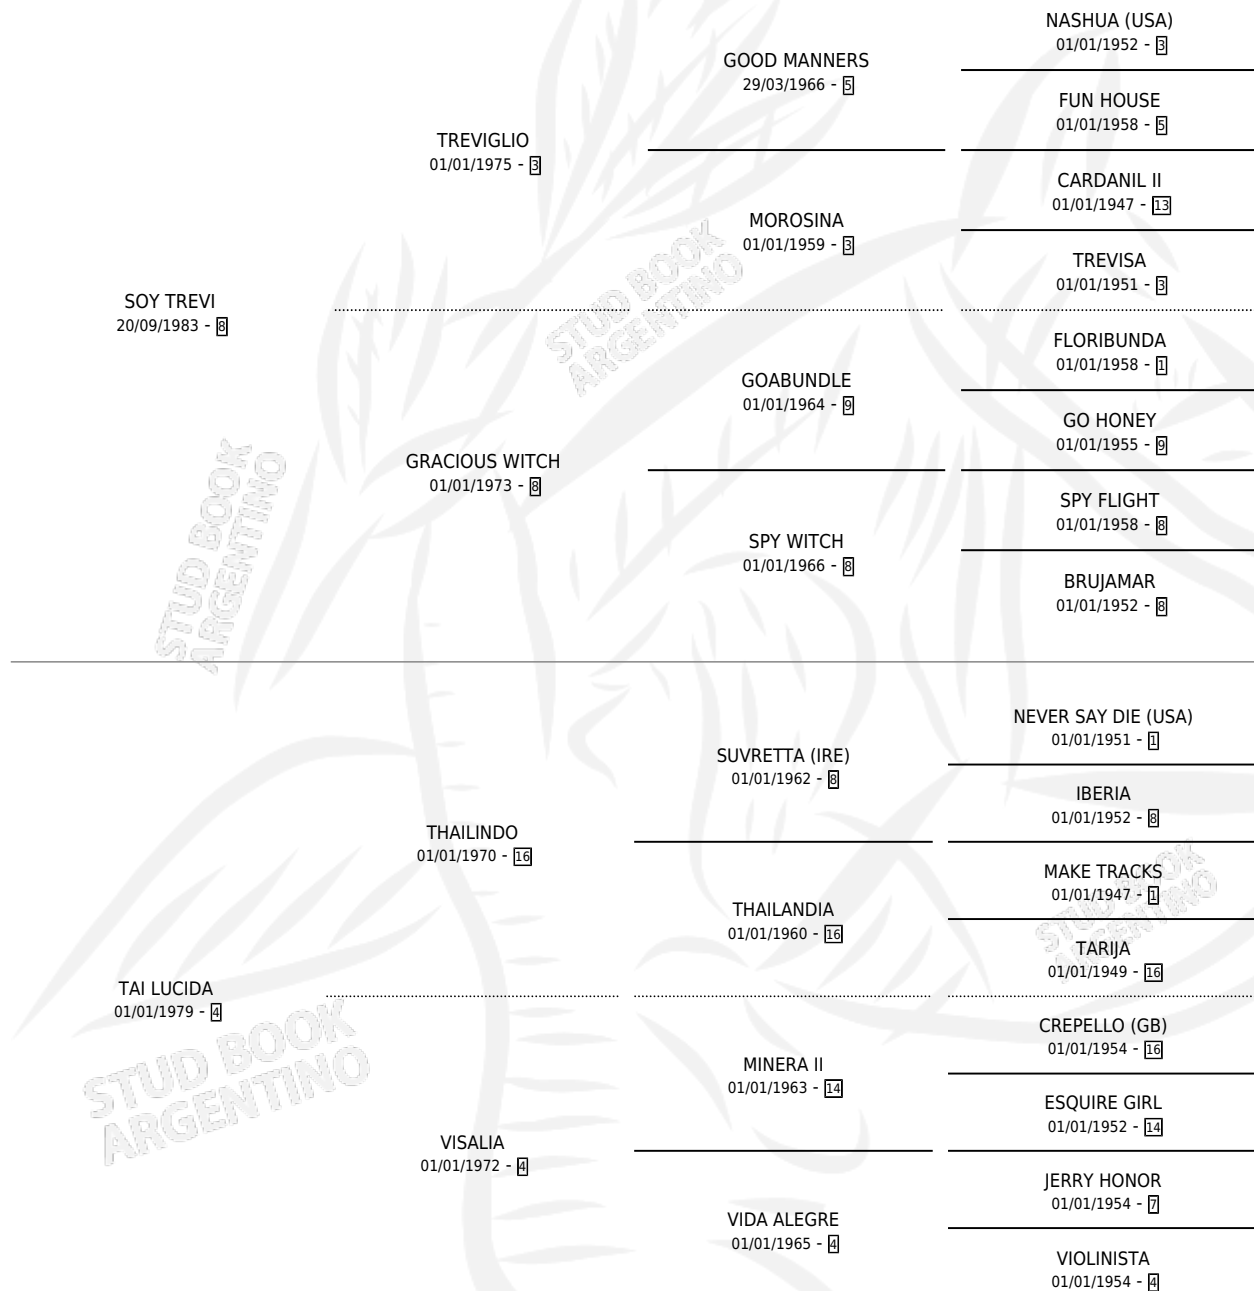

SOY LUCIDA

por SOY TREVI y TAI LUCIDA por THAILINDO

Argentina · Hembra · Zaino · SP · 28/10/1993
Familia 4-b · Volumen 35

ESTADO

TIPIFICACIÓN SANGUÍNEA	✓
TIPIFICACIÓN POR ADN	✓
PASAPORTE	X
IDENTIFICACIÓN POR MICROCHIP	X
REPRODUCTOR	✓

Lugar de nacimiento: Carlos Julio

Criador: Sin dato

~

HIJOS

	MACHOS	HEMBRAS
3 NACIERON	3	0

SIN ACTUACIONES

PEDIGREE

S

mientos 3 / Efectividad 37.50%

PADRILLO	PRODUCTO	CRIADOR	1ER SERVICIO	ÚLTIMO SERVICIO
SWEET MARTINI	Ø		01/12/2008	03/12/2008
PLAN OF ACTION	Ø		18/12/2007	20/12/2007
PENSADO TOSS	LUCIDO TOSS (M A, 28/11/2007)	SIN DATO	24/12/2006	28/12/2006
PORTO ASIS	Ø		13/10/2005	15/10/2005
PORTO ASIS	Ø		14/12/2004	18/12/2004
AZUL MAR	SOY CELESTE (M Z, 02/12/2004)	SIN DATO	19/12/2003	23/12/2003
PIAVI	SOY LUCIDO (M Z, 27/11/2003)	SIN DATO	27/12/2002	31/12/2002
FABULADOR	Ø		28/12/2001	31/12/2001