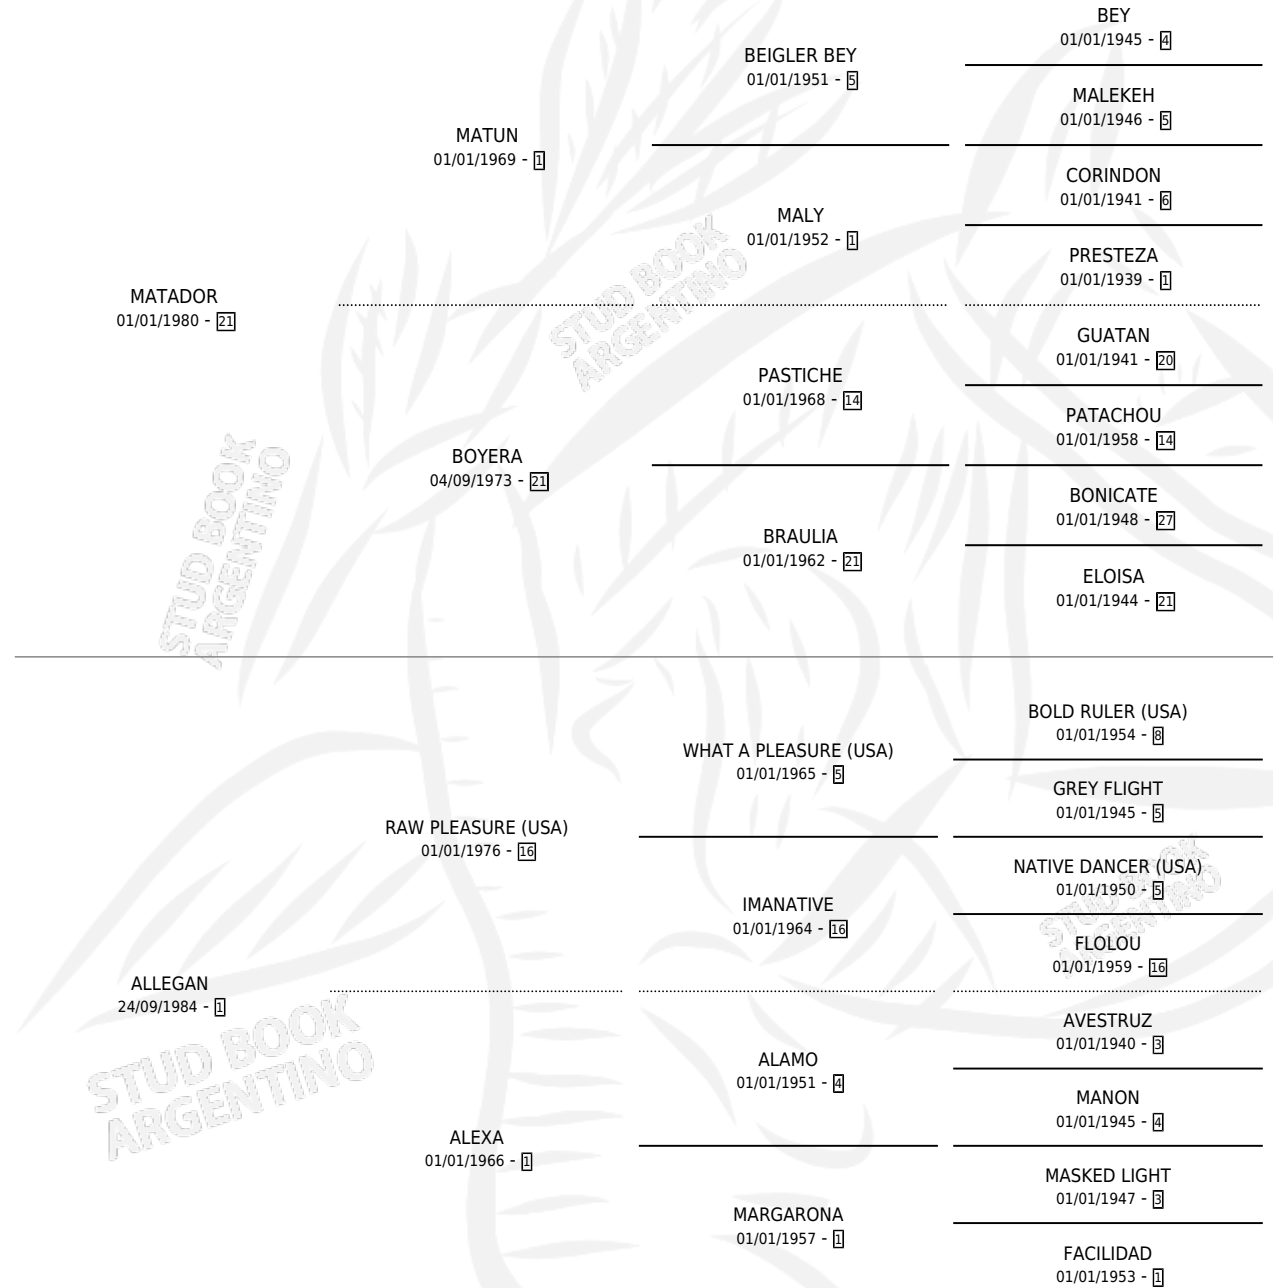

RAW MATADOR

por MATADOR y ALLEGAN por RAW PLEASURE (USA)

Argentina · Macho · Alazan · SP · 15/11/1993
Familia 1-o · Volumen 35

ESTADO

TIPIFICACIÓN SANGUÍNEA	X
TIPIFICACIÓN POR ADN	X
PASAPORTE	X
IDENTIFICACIÓN POR MICROCHIP	X
REPRODUCTOR	X

Lugar de nacimiento: Tobetma

Criador: Sin dato

PEDIGREE

RAW MATADOR

Datos oficiales del Stud Book Argentino

Documento generado el 11/05/2026

studbook.org.ar