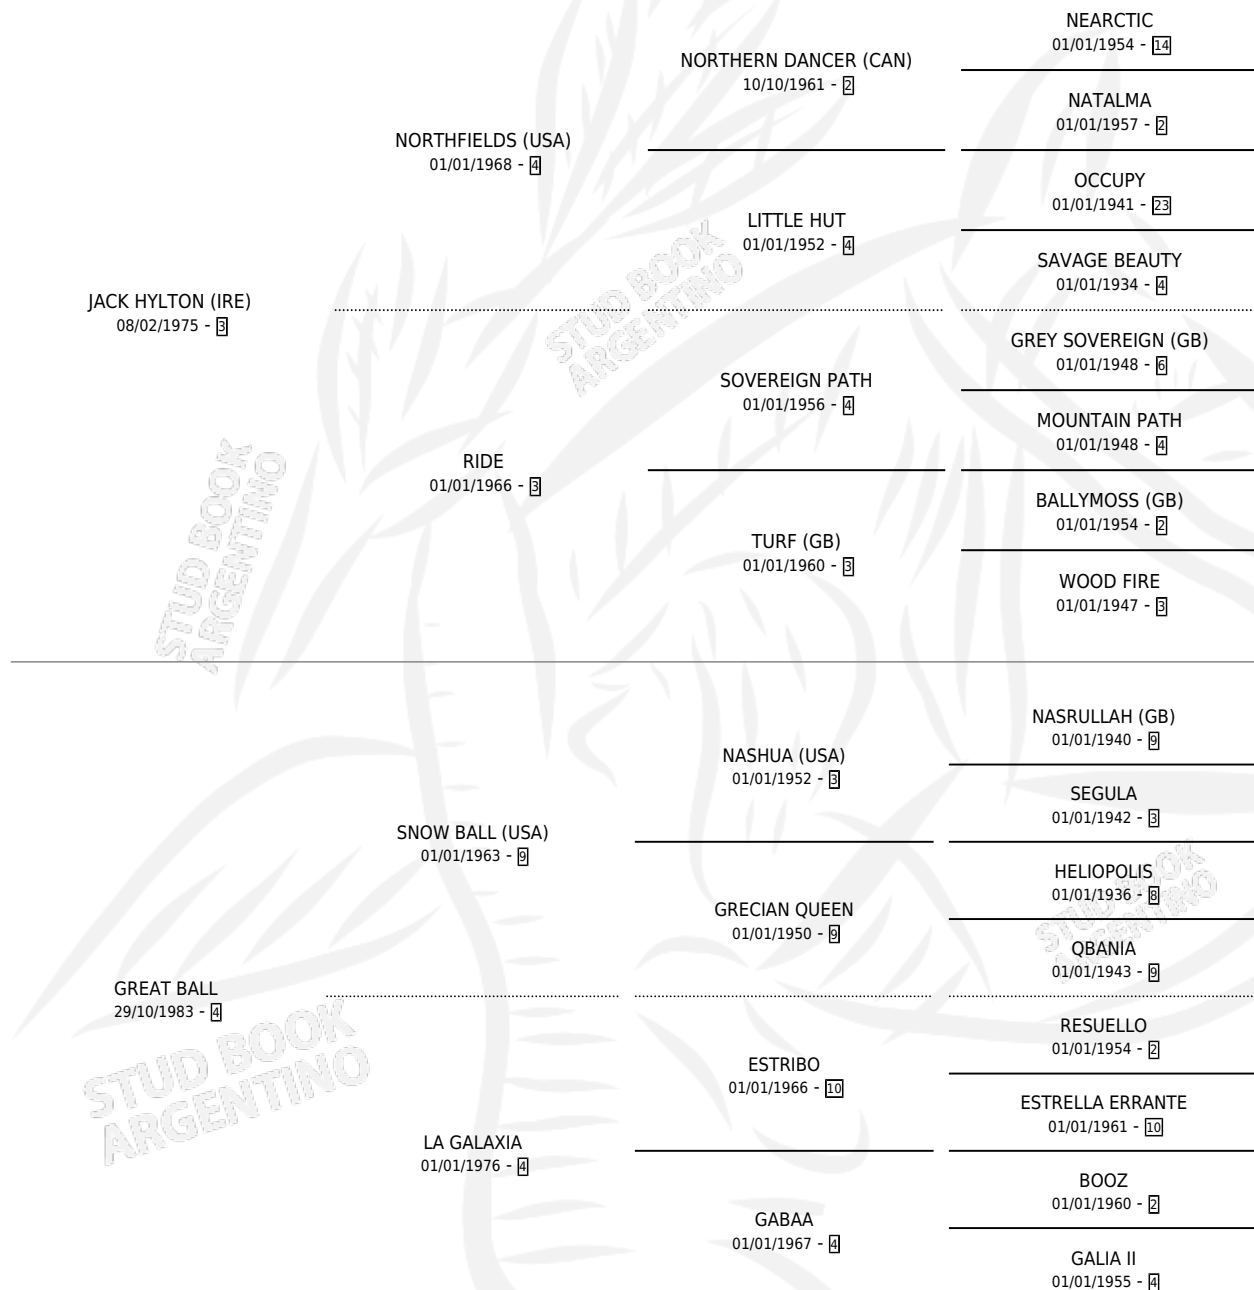

ESTIMADA MAMY

por JACK HYLTON (IRE) y GREAT BALL por SNOW BALL (USA)

Argentina · Hembra · Alazan · SP · 20/10/1993
Familia 4-b · Volumen 35

ESTADO

TIPIFICACIÓN SANGUÍNEA	X
TIPIFICACIÓN POR ADN	X
PASAPORTE	X
IDENTIFICACIÓN POR MICROCHIP	X
REPRODUCTOR	X

Lugar de nacimiento: Campo particular

Criador: Sin dato

PEDIGREE

CAMPAÑA

Solo carreras oficiales de Argentina

POR EDAD

EDAD	CC	1°	2°	3°	4°	5°	NP	CLC	CLG	CLCG1	CLGG1	IMPORTE	GANANCIA / CC
3 AÑOS	5	1	0	0	0	1	3	1	0	0	0	\$4,688	\$938
4 AÑOS	3	0	0	0	0	0	3	0	0	0	0	\$0	\$0
5 AÑOS	2	0	0	0	0	0	2	0	0	0	0	\$0	\$0
6 AÑOS	10	0	0	0	1	2	7	0	0	0	0	\$448	\$45
TOTALES	20	1	0	0	1	3	15	1	0	0	0	\$5,136	\$257
%		5.0%	0.0%	0.0%	5.0%	15.0%	75.0%	5.0%	0.0%	0.0%	0.0%		

Ganadora en La Plata - \$5,136, a los 3 años.

POR DISTANCIA

HIPODROMO	CC	1°	2°	3°	4°	5°	NP	CLC	CLG	CLCG1	CLGG1	IMPORTE
LA PLATA	16	1	0	0	1	3	11	1	0	0	0	\$5,136
1100 MTS	8	1	0	0	0	3	4	0	0	0	0	\$4,944
1200 MTS	4	0	0	0	1	0	3	1	0	0	0	\$192
1400 MTS	1	0	0	0	0	0	1	0	0	0	0	\$0
1000 MTS	3	0	0	0	0	0	3	0	0	0	0	\$0
SAN ISIDRO	3	0	0	0	0	0	3	0	0	0	0	\$0
1200 MTS	2	0	0	0	0	0	2	0	0	0	0	\$0
1000 MTS	1	0	0	0	0	0	1	0	0	0	0	\$0
PALERMO	1	0	0	0	0	0	1	0	0	0	0	\$0
1000 MTS	1	0	0	0	0	0	1	0	0	0	0	\$0